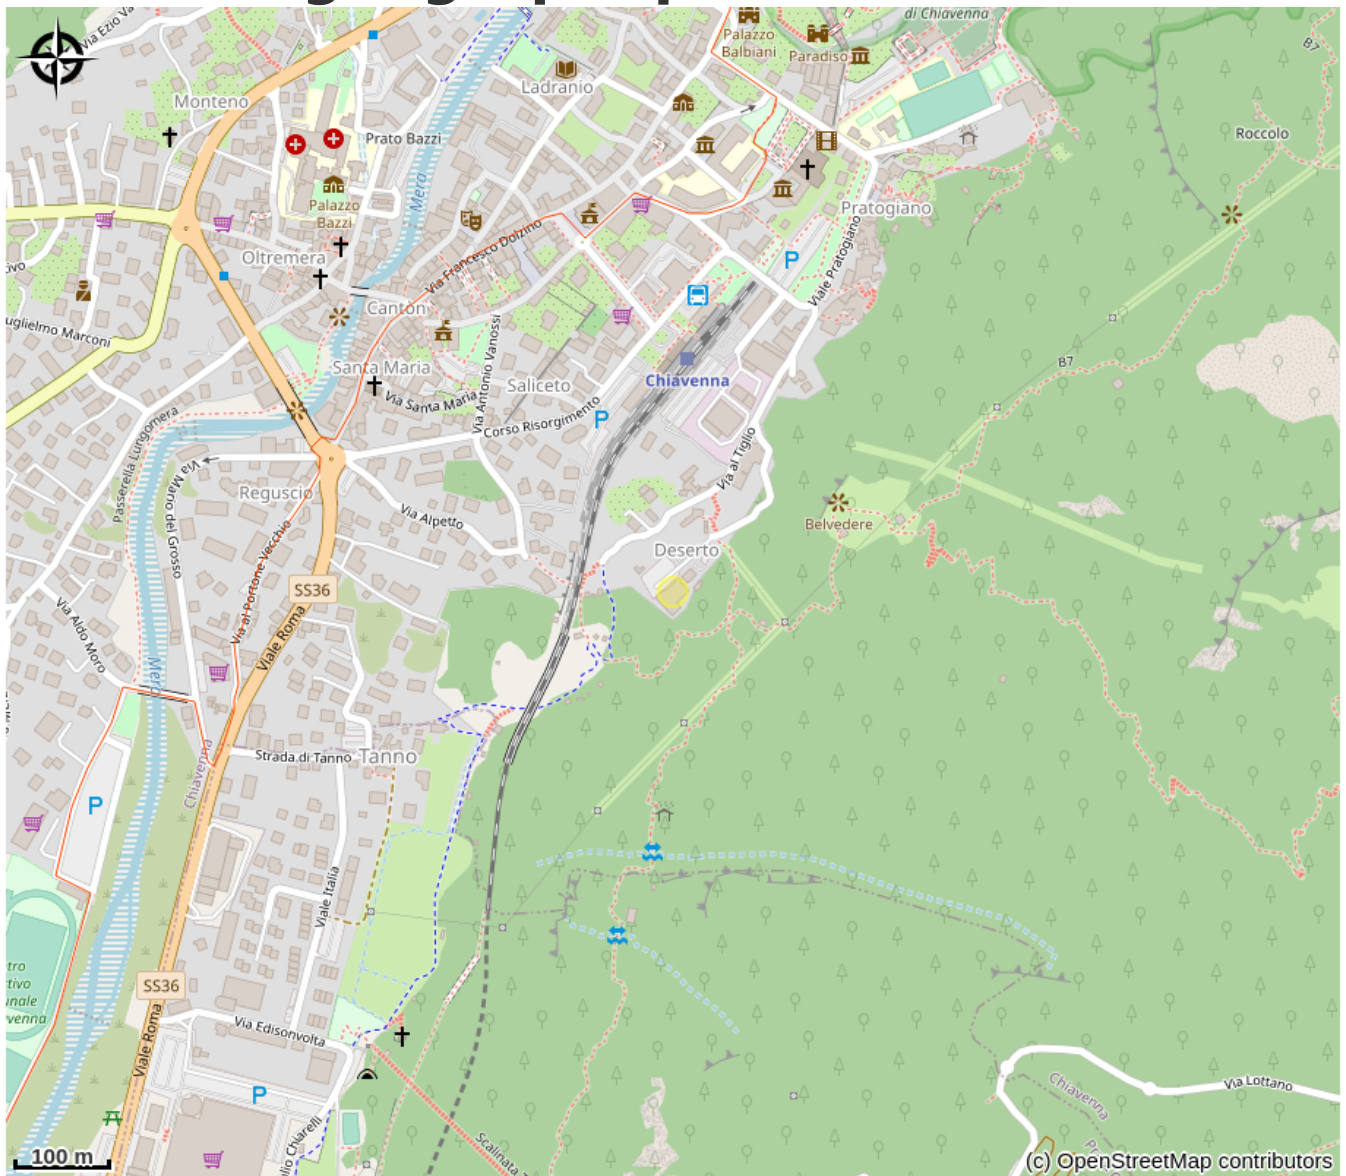

Hôtel Al Deserto

Italy

Situé près de la gare

Infos pratiques

Catégorie : Hébergement

Détail : Hôtel

Description

L'auberge se trouve à l'intérieur de la "Résidence Intégrée II Deserto", une structure à forte vocation sociale et d'une grande valeur symbolique pour notre territoire. Et c'est la vocation sociale qui a toujours imprégné ce lieu, l'âme de la Résidence Intégrée, dont le but est d'accueillir tous les espaces par le partage des espaces et des équipements, l'organisation d'activités à réaliser en commun, l'échange et l'entraide.

Situation géographique

Toutes les informations pratiques

Informations pratiques

45 places: 21 à 25€

Contact

Ostello Al Deserto
Via al Deserto 2
23022 Chiavenna

0039 (0) 331 749 2468

info@ostellochiavenna.it
<http://ostellochiavenna.it>