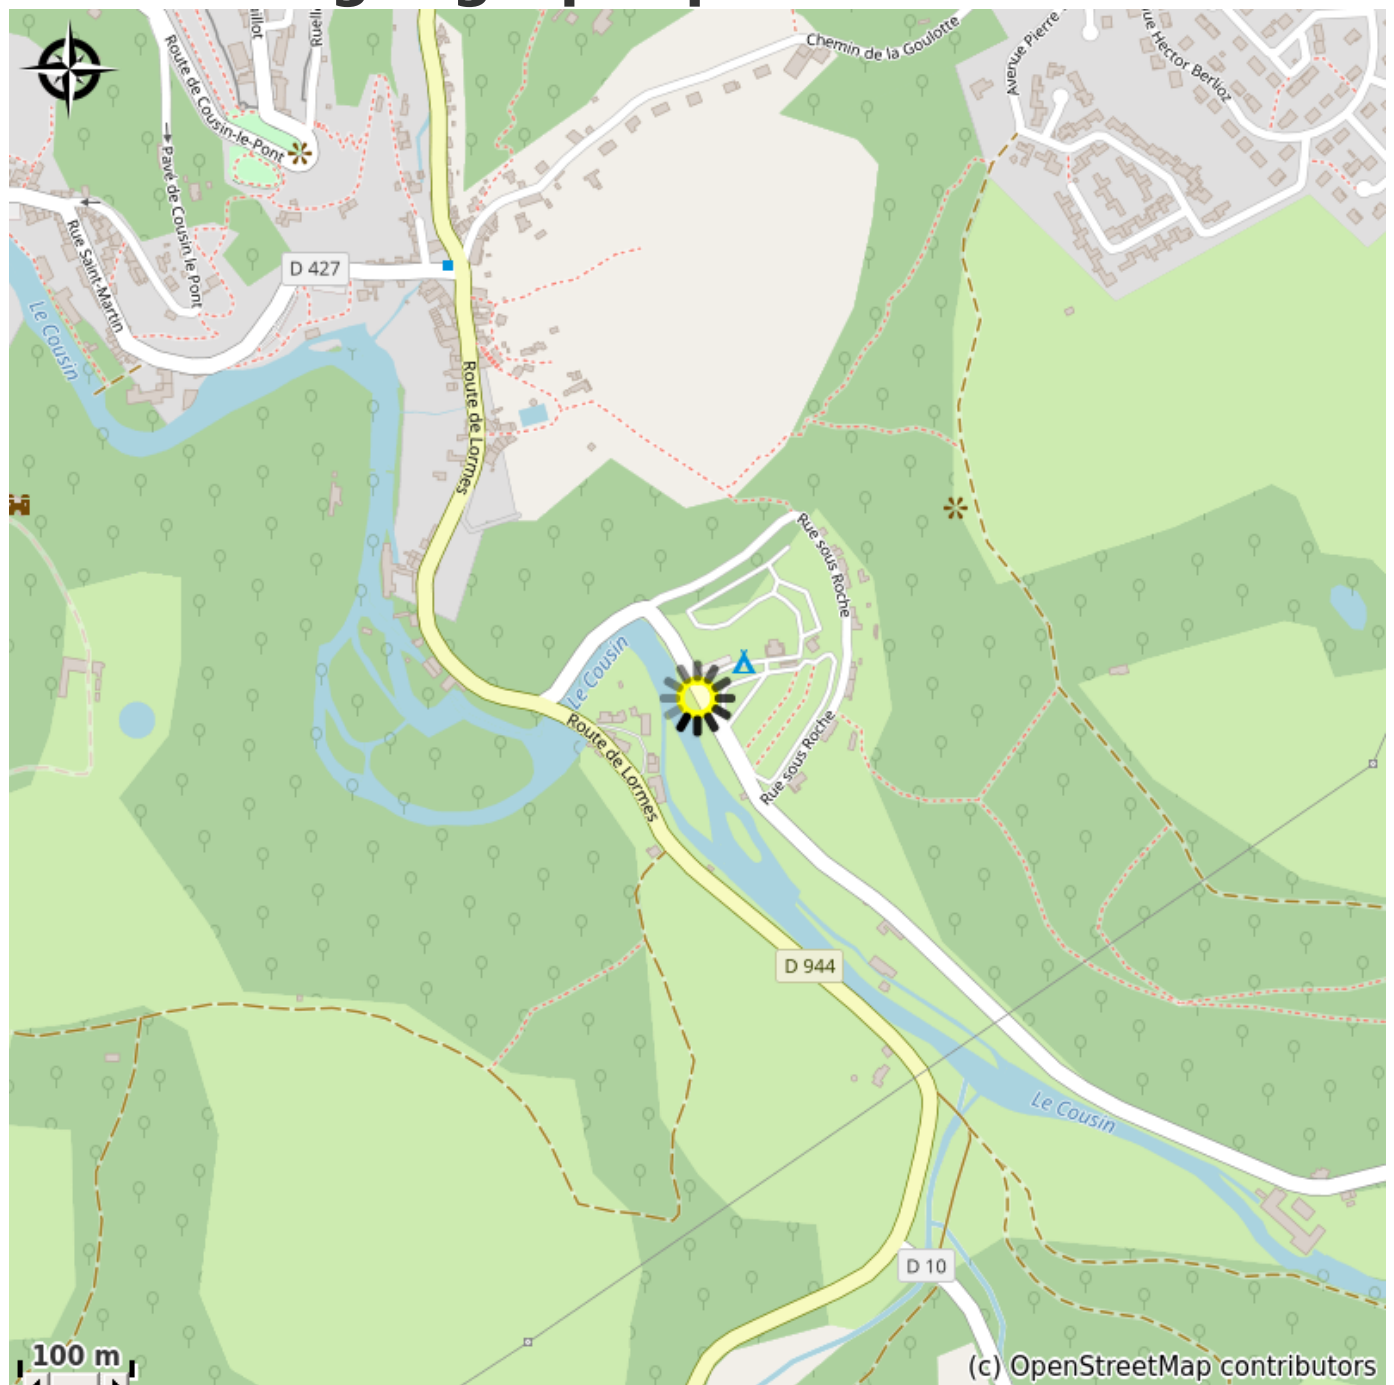

Camping Municipal sous Roche Avallon

France

Crédit photo : Hébergement (Via Columbani)

*Ce camping est à proximité immédiate
de la Via Columbani.*

Infos pratiques

Categorie : Hébergement

Détail : Camping

Description

A l'entrée d'Avallon sur la Via Columbani après le pont sur Le Cousin prendre la route à droite sur 100 mètres. Ce camping vous propose des Lodges, abris en bois, canadiennes...

Situation géographique

Toutes les infos pratiques