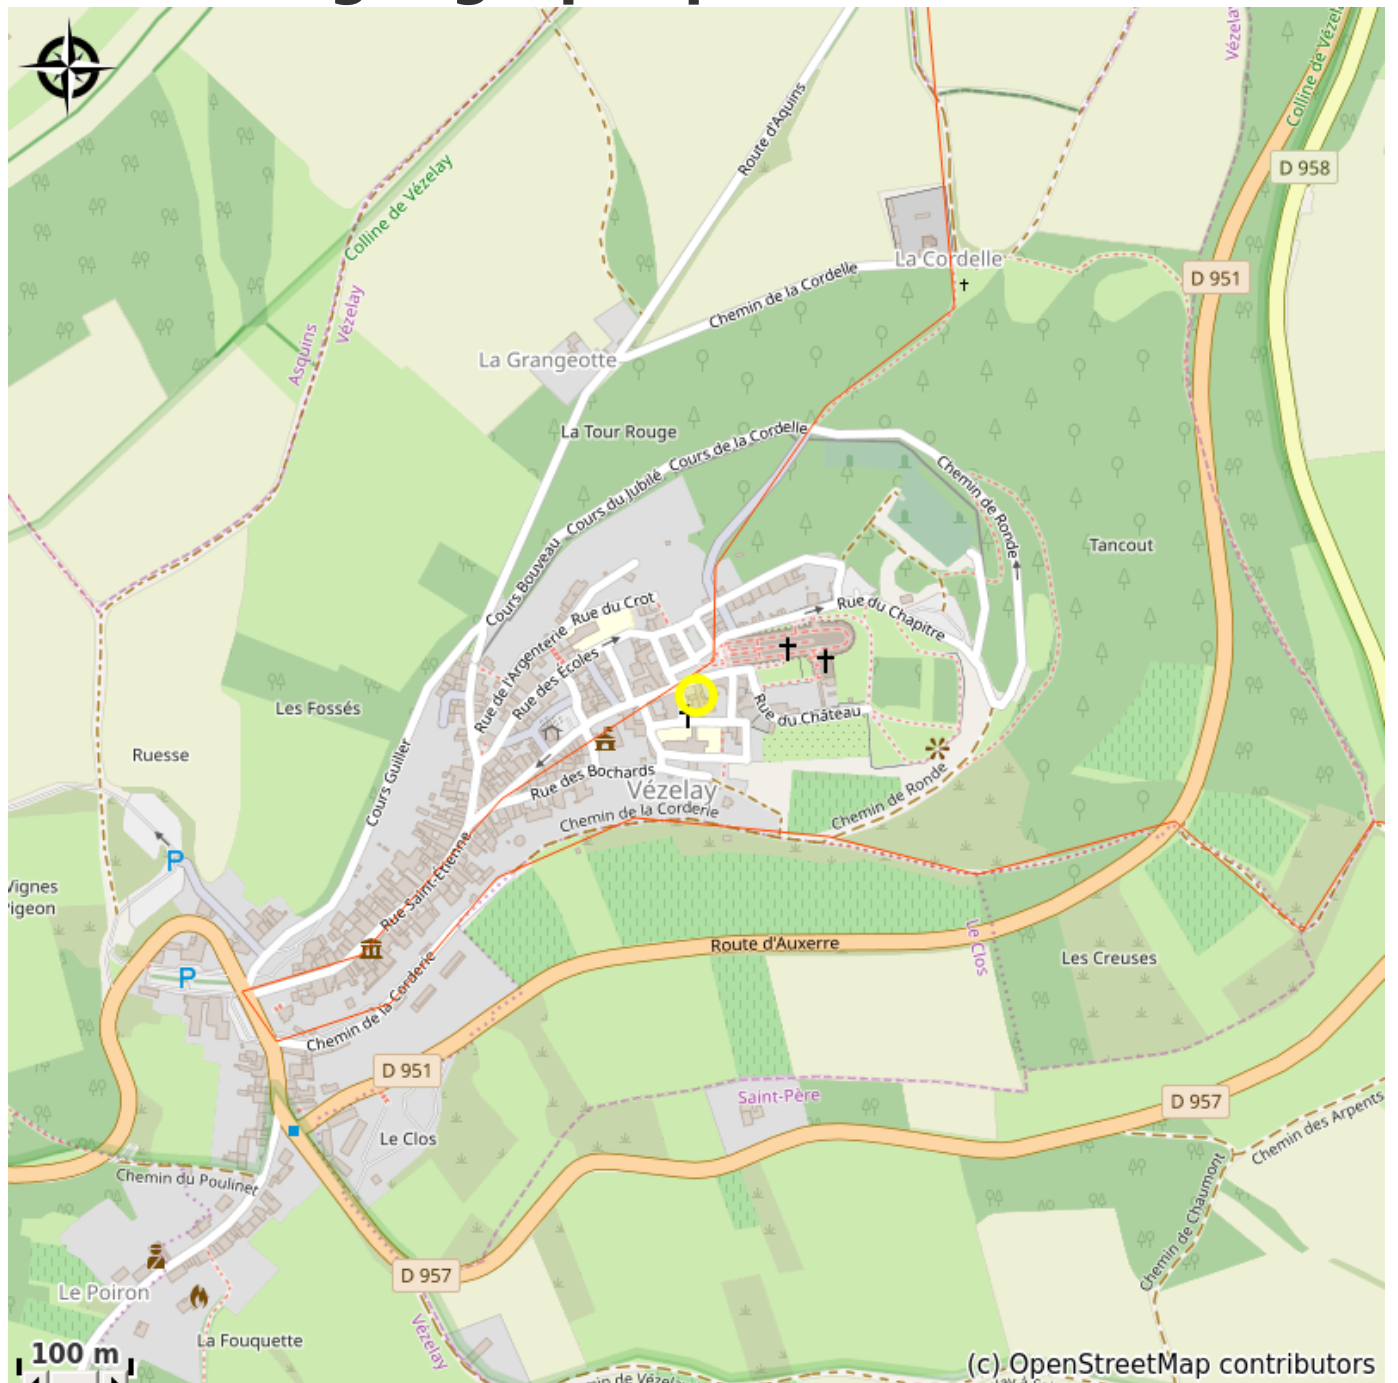

Situation géographique