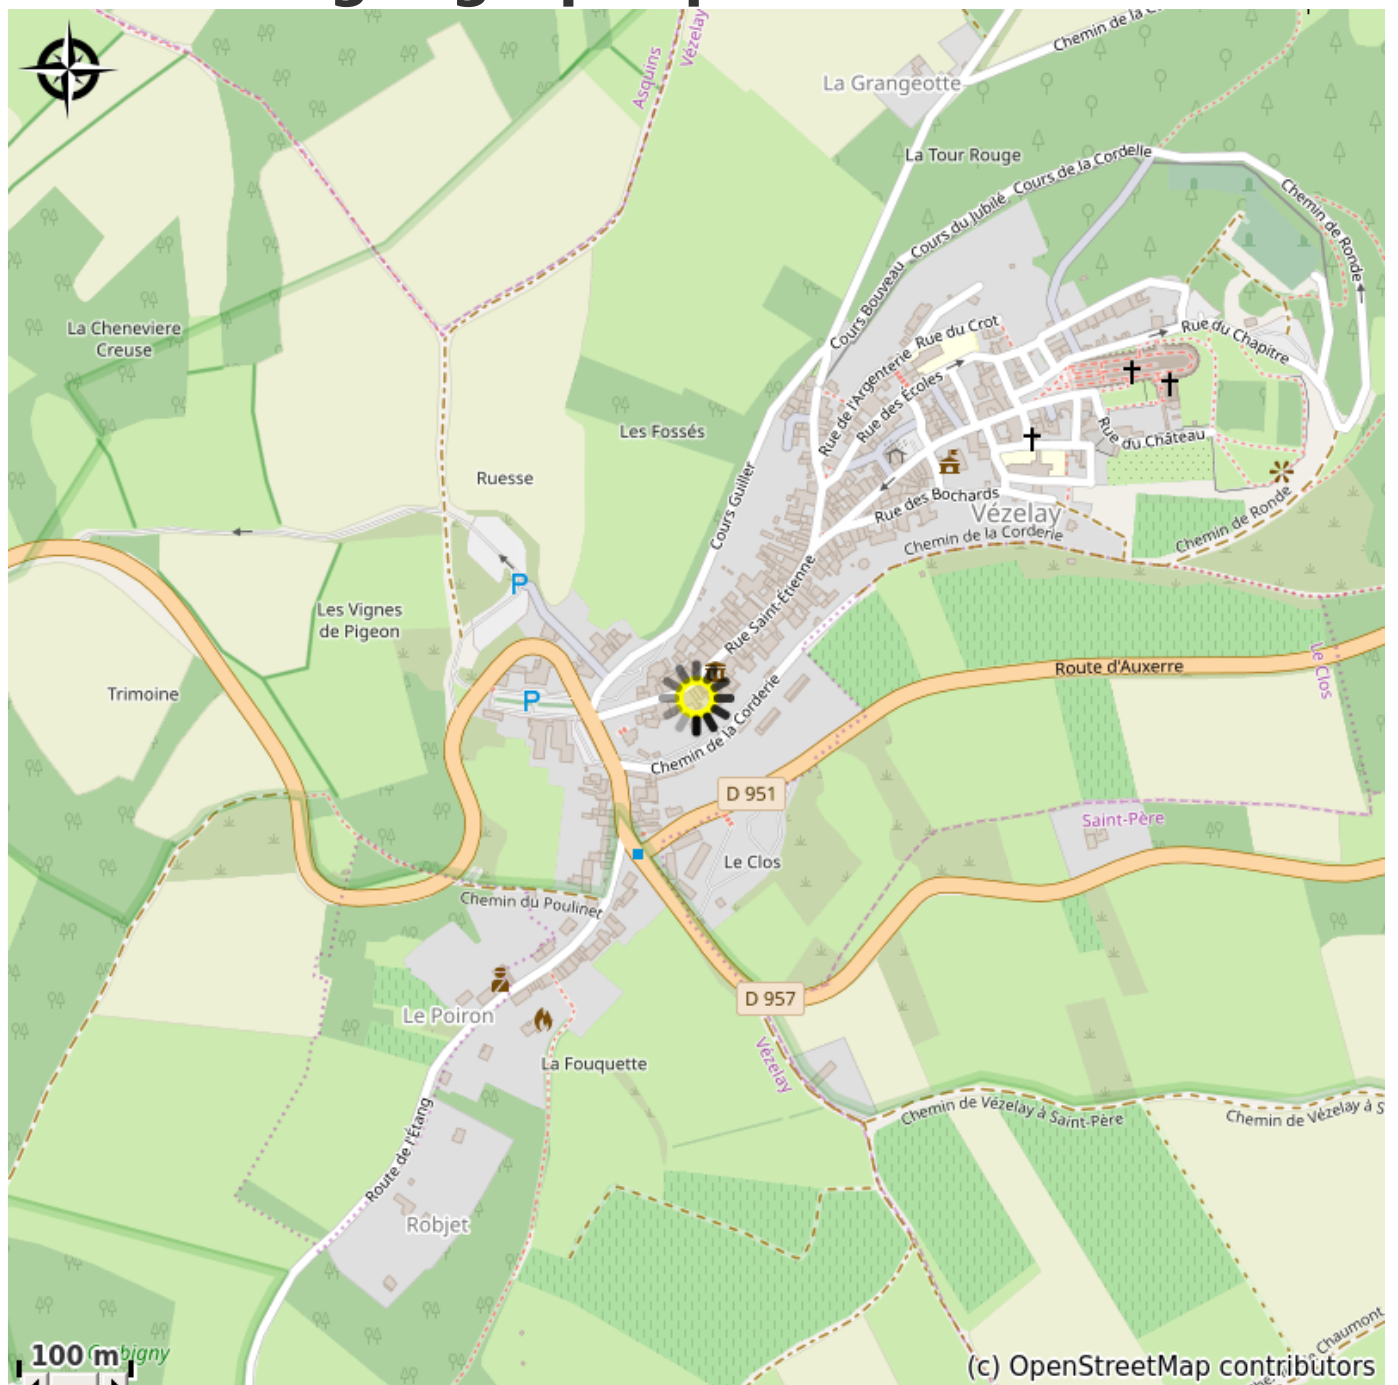

# Office du tourisme de Vézelay

France

Crédit photo : Information (Via Columbani)

*L'Office de Tourisme est situé sur la Via Columbani à l'entrée dans la rue Saint-Étienne qui monte à la basilique.*

# Situation géographique