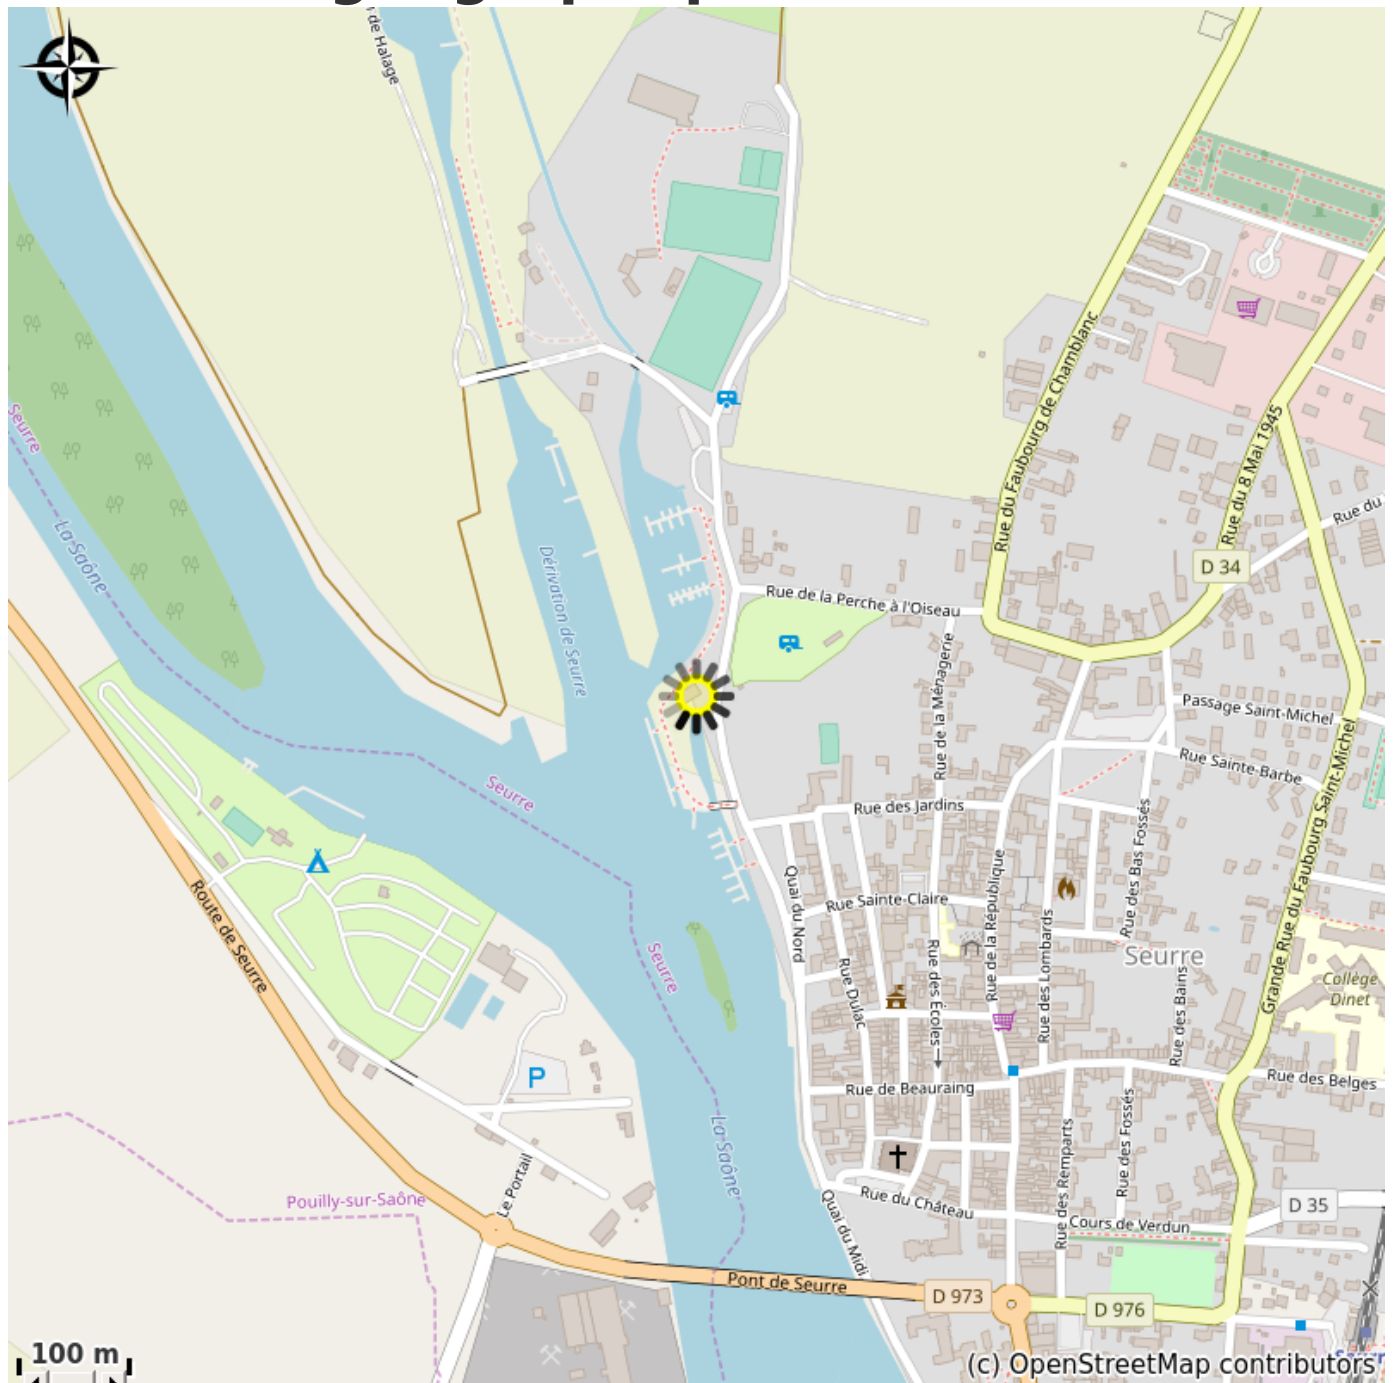

Office du tourisme Rives de Saône à Seurre

France

Crédit photo : Information (Via Columbani)

*Situé à la capitainerie sur le port de
plaisance de Seurre.*

Infos pratiques

Categorie : Information

Détail : Office du Tourisme

Situation géographique

Toutes les infos pratiques

Contact

Capitainerie

Rue de la perche à l'oiseau

21250 Seurre

Tél. 0033 (0) 961 385 611

contact@saone-tourisme.fr