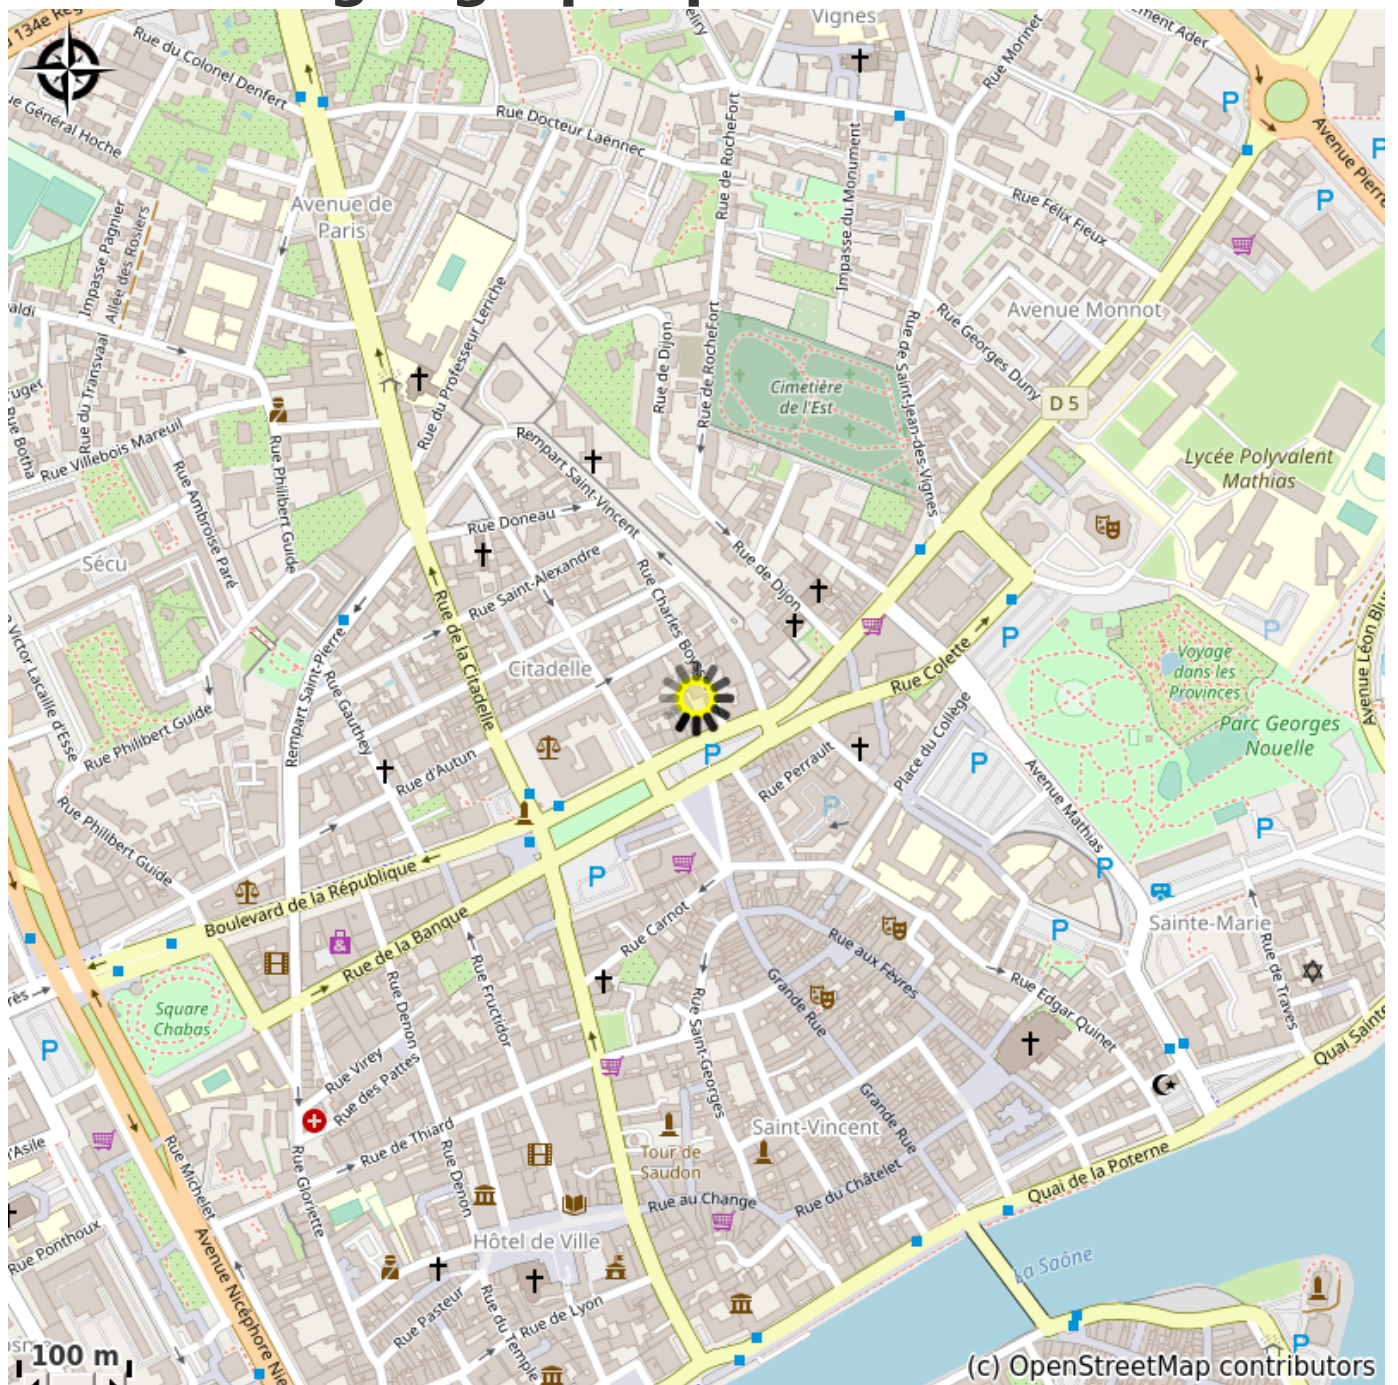

# Hotel Kyriad à Chalon-sur-Saône

France

Crédit photo : Hébergement (Via Columbani)

*Hôtel situé en centre-ville à 600 mètres de la Cathédrale*

# Situation géographique