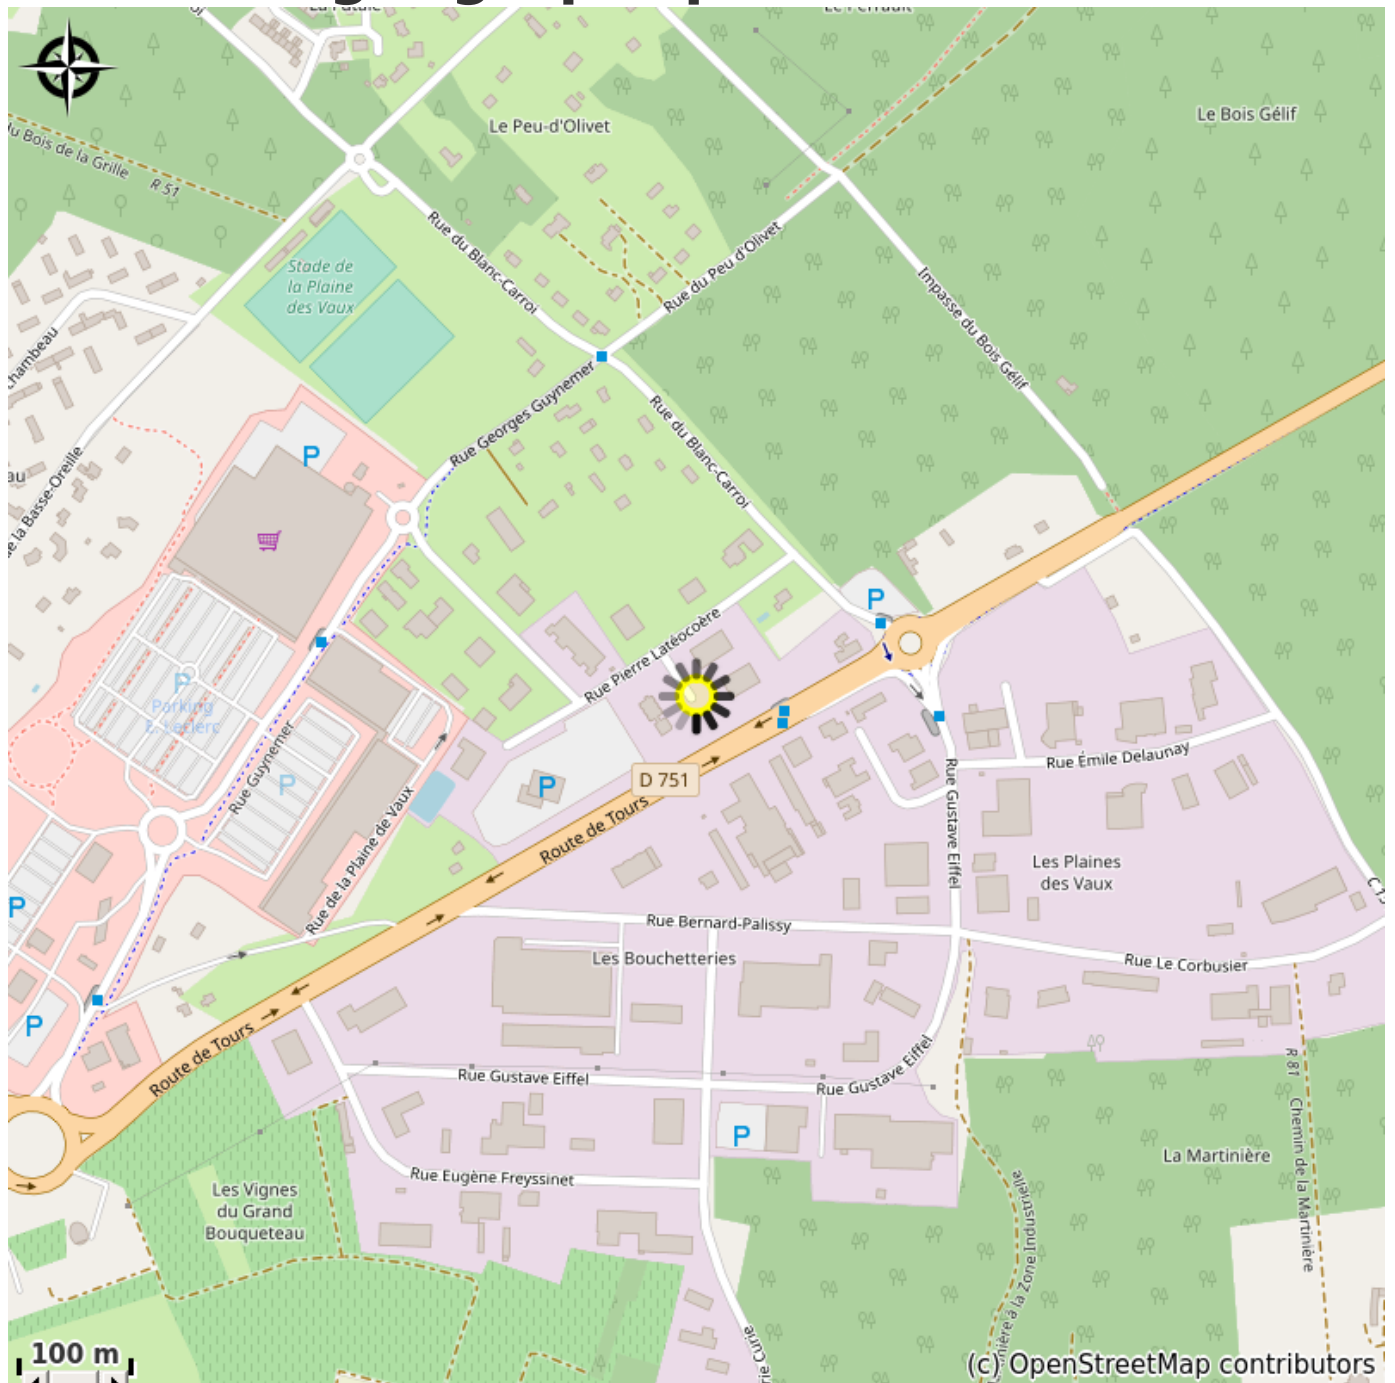

Hôtel Au Sans Soucis à chinon

France

Crédit photo : Hébergement (Via Columbani)

Hôtel situé dans le parc d'activité de la Plaine de Vaux de Chinon traversée par la Via Columbani, restaurant à proximité.

Infos pratiques

Categorie : Hébergement

Détail : Hôtel

Description

Bon rapport qualité prix, accès depuis la rue Latécoère.

Situation géographique

Toutes les infos pratiques

Informations pratiques

Sur réservation