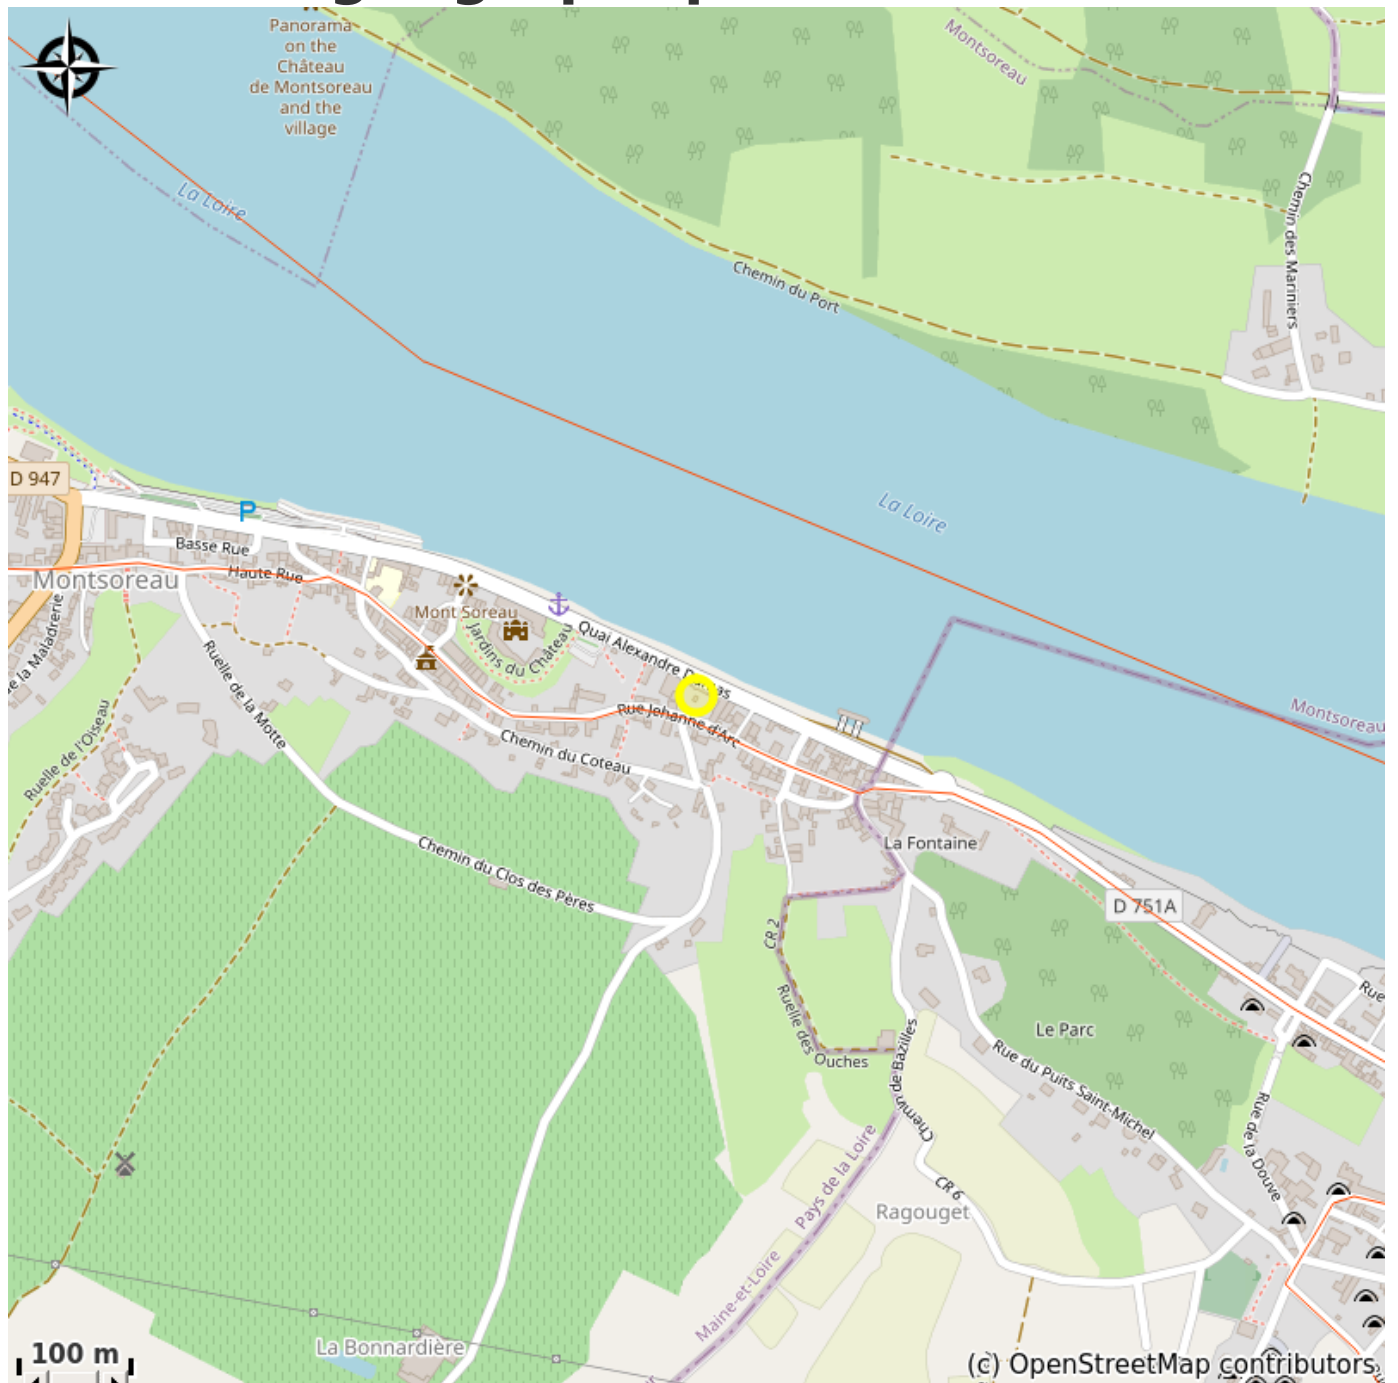

# Le Prieuré à Montsoreau

France

Crédit photo : Hébergement (Via Columbani)

*Le Prieuré est situé en bord de Loire à 200 m du château de Montsoreau.*

# Situation géographique