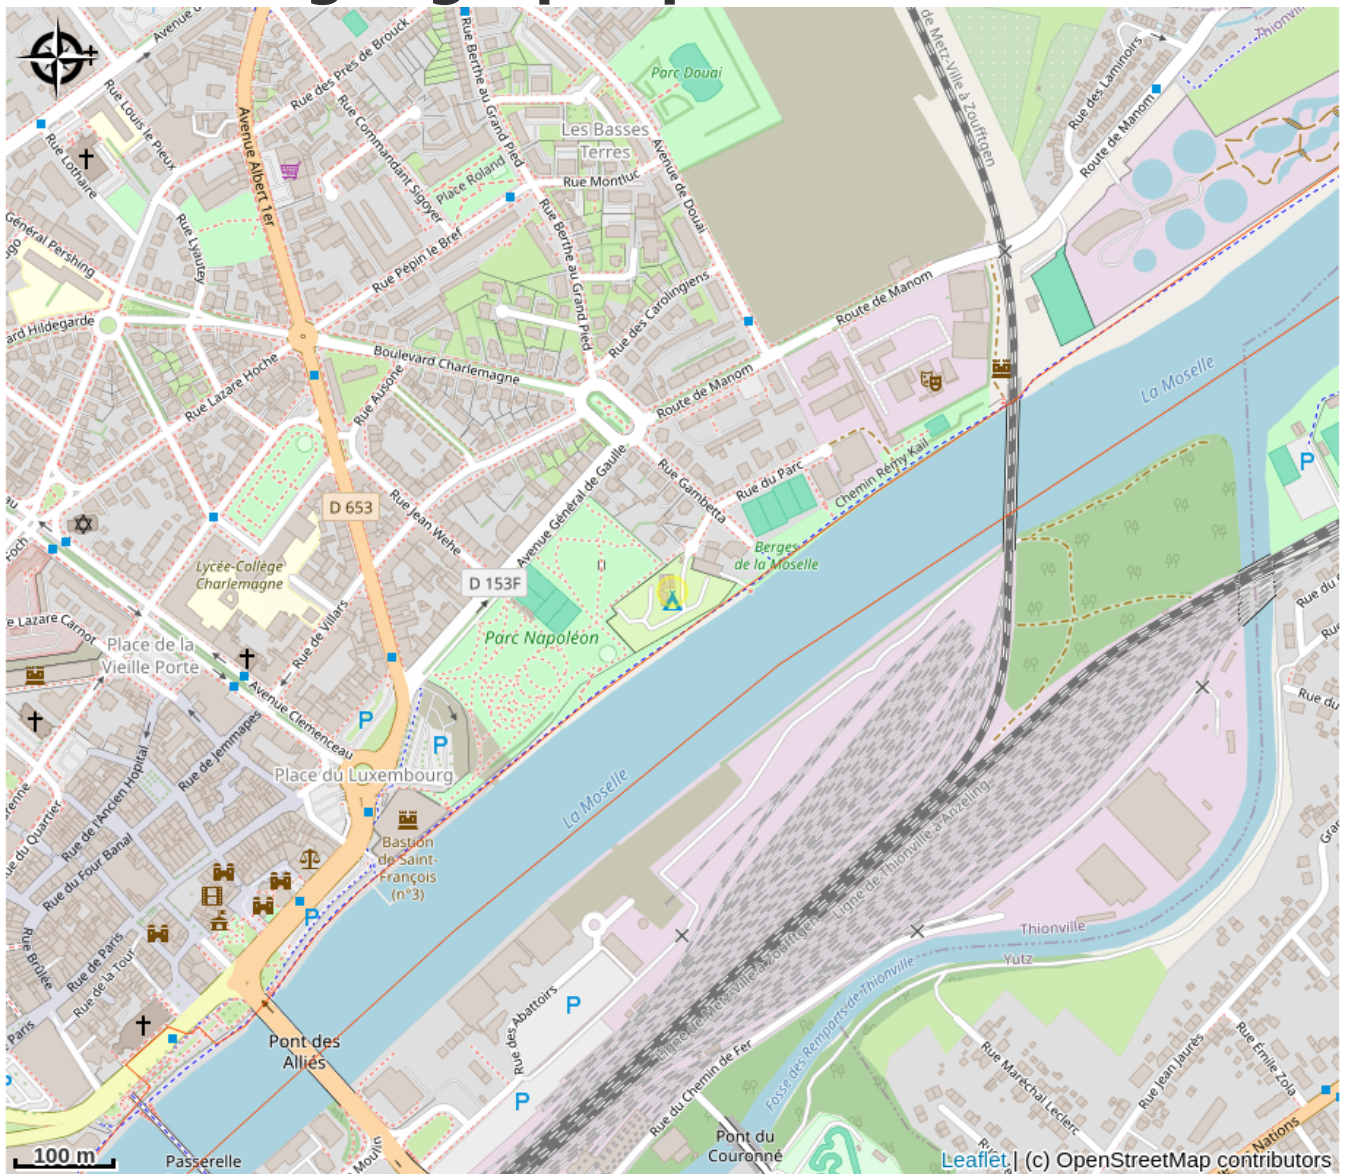

Situation géographique