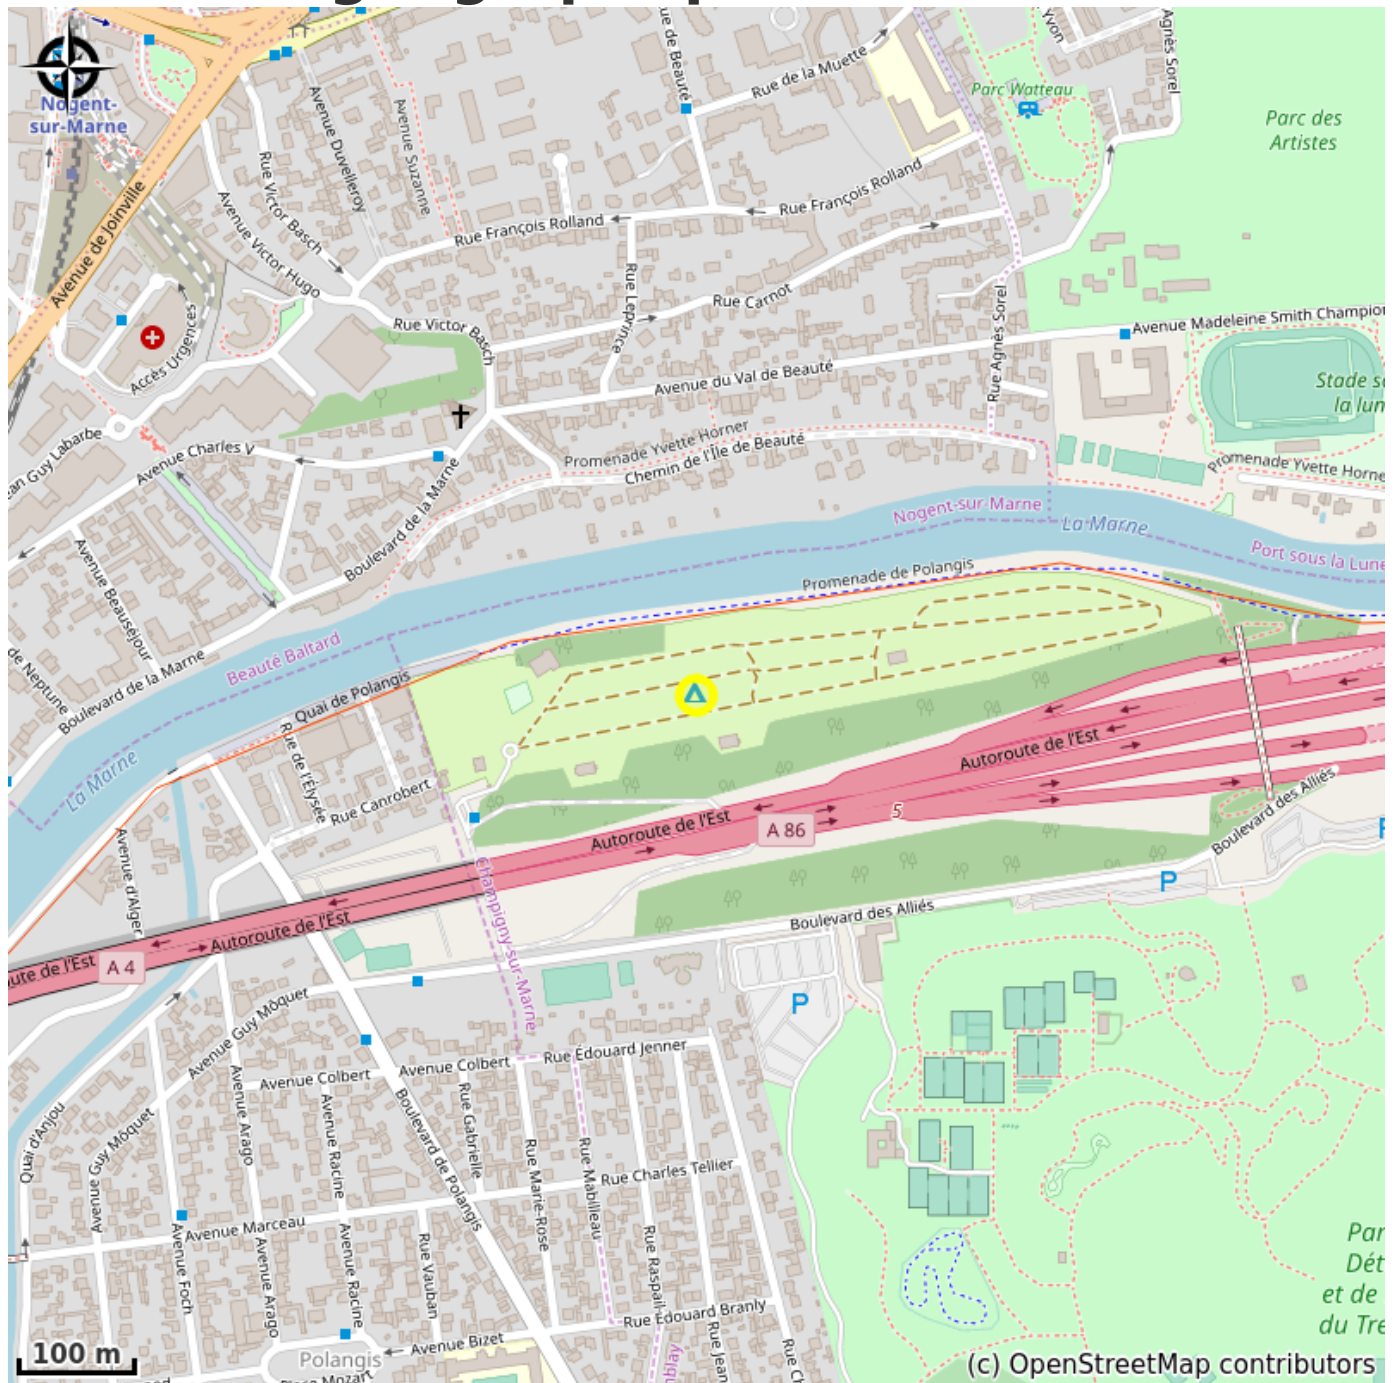

# Camping village Paris-Est, Champigny-sur-Marne

France

Crédit photo : Hébergement (Via Columbani)

*Camping situé sur la Via Columbani,  
rive gauche de la Marne*

# Situation géographique