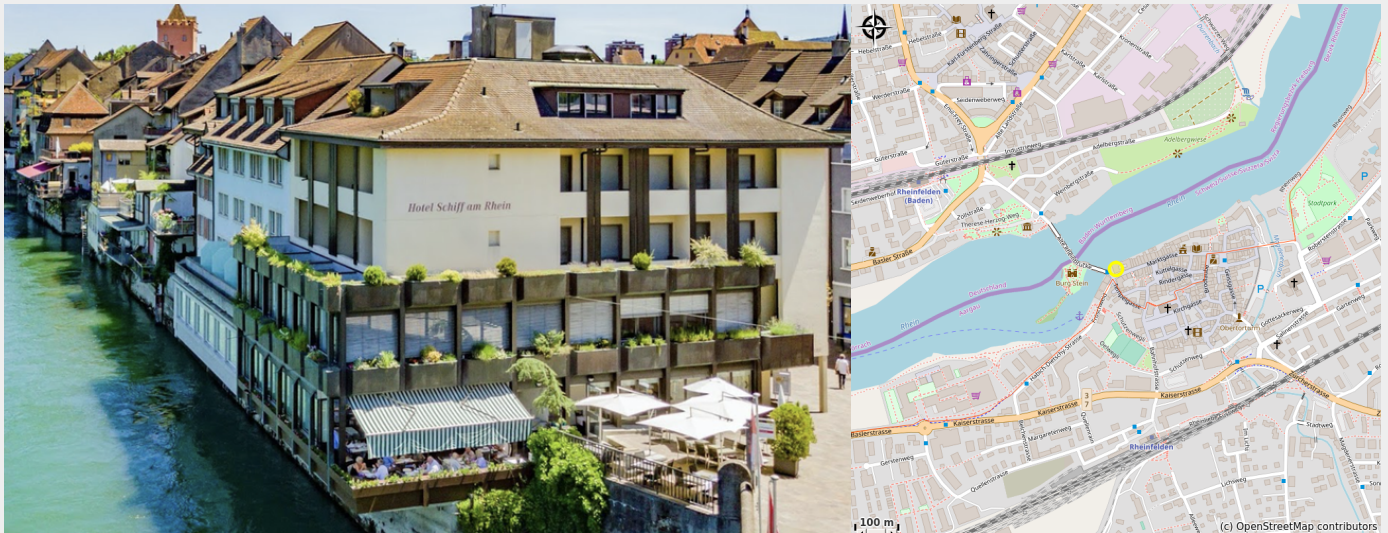

Hotel restaurant Schiff am Rhein

Switzerland

Crédit photo : Hôtel Schiff am Rhein

Situé au bord du Rhin à l'entrée de la ville historique.

Infos pratiques

Categorie : Hébergement

Détail : Hôtel

Description

Hôtel et restaurant avec vue sur le Rhin tenus par une jeune équipe.

Situation géographique

Toutes les infos pratiques

Contact

Hotel Schiff am Rhein
Marktgasse 60
4310 Rheinfelden

+41 61 836 22 22

willkommen@hotelschiff.ch