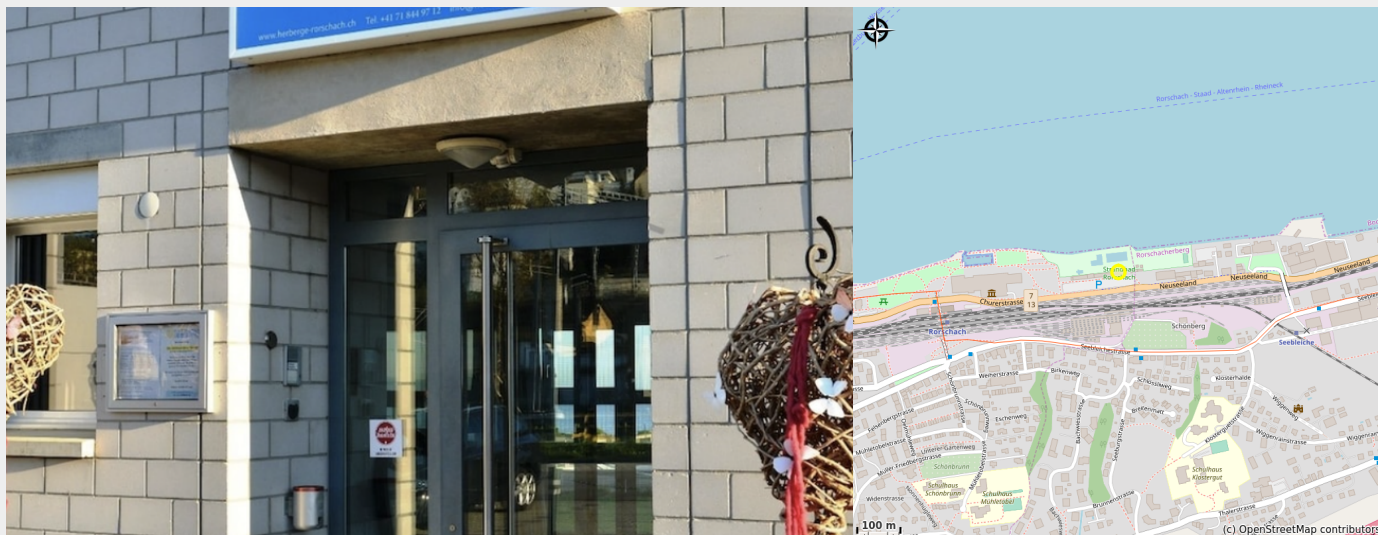

Auberge am See

Switzerland

Crédit : Herberge am See

À l'Est de la ville près de la piscine.

Infos pratiques

Catégorie : Hébergement

Détail : Hôtel

Description

Auberge à prix modéré confortable.

Situation géographique

Toutes les informations pratiques

Contact

Herberge am See
Churerstrasse 4
9400 Rorschach

+41 71 844 97 12

info@herberge-rorschach.ch