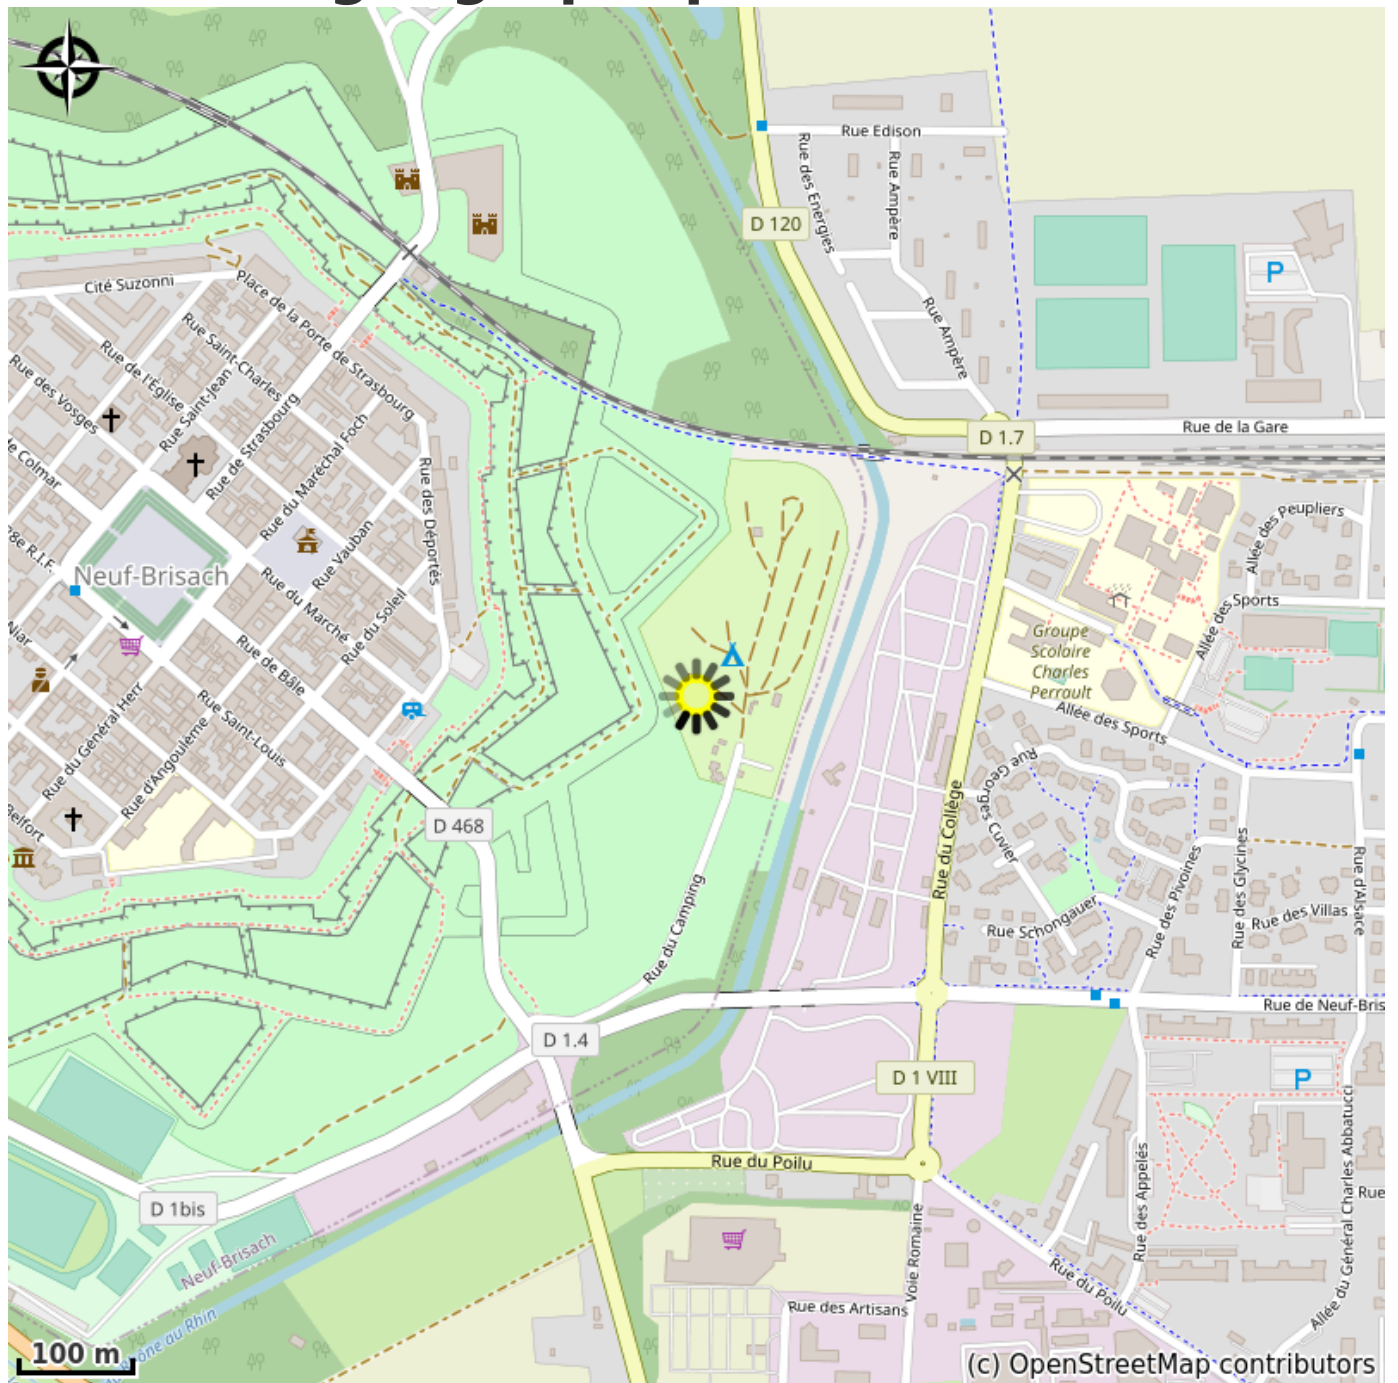

Situation géographique