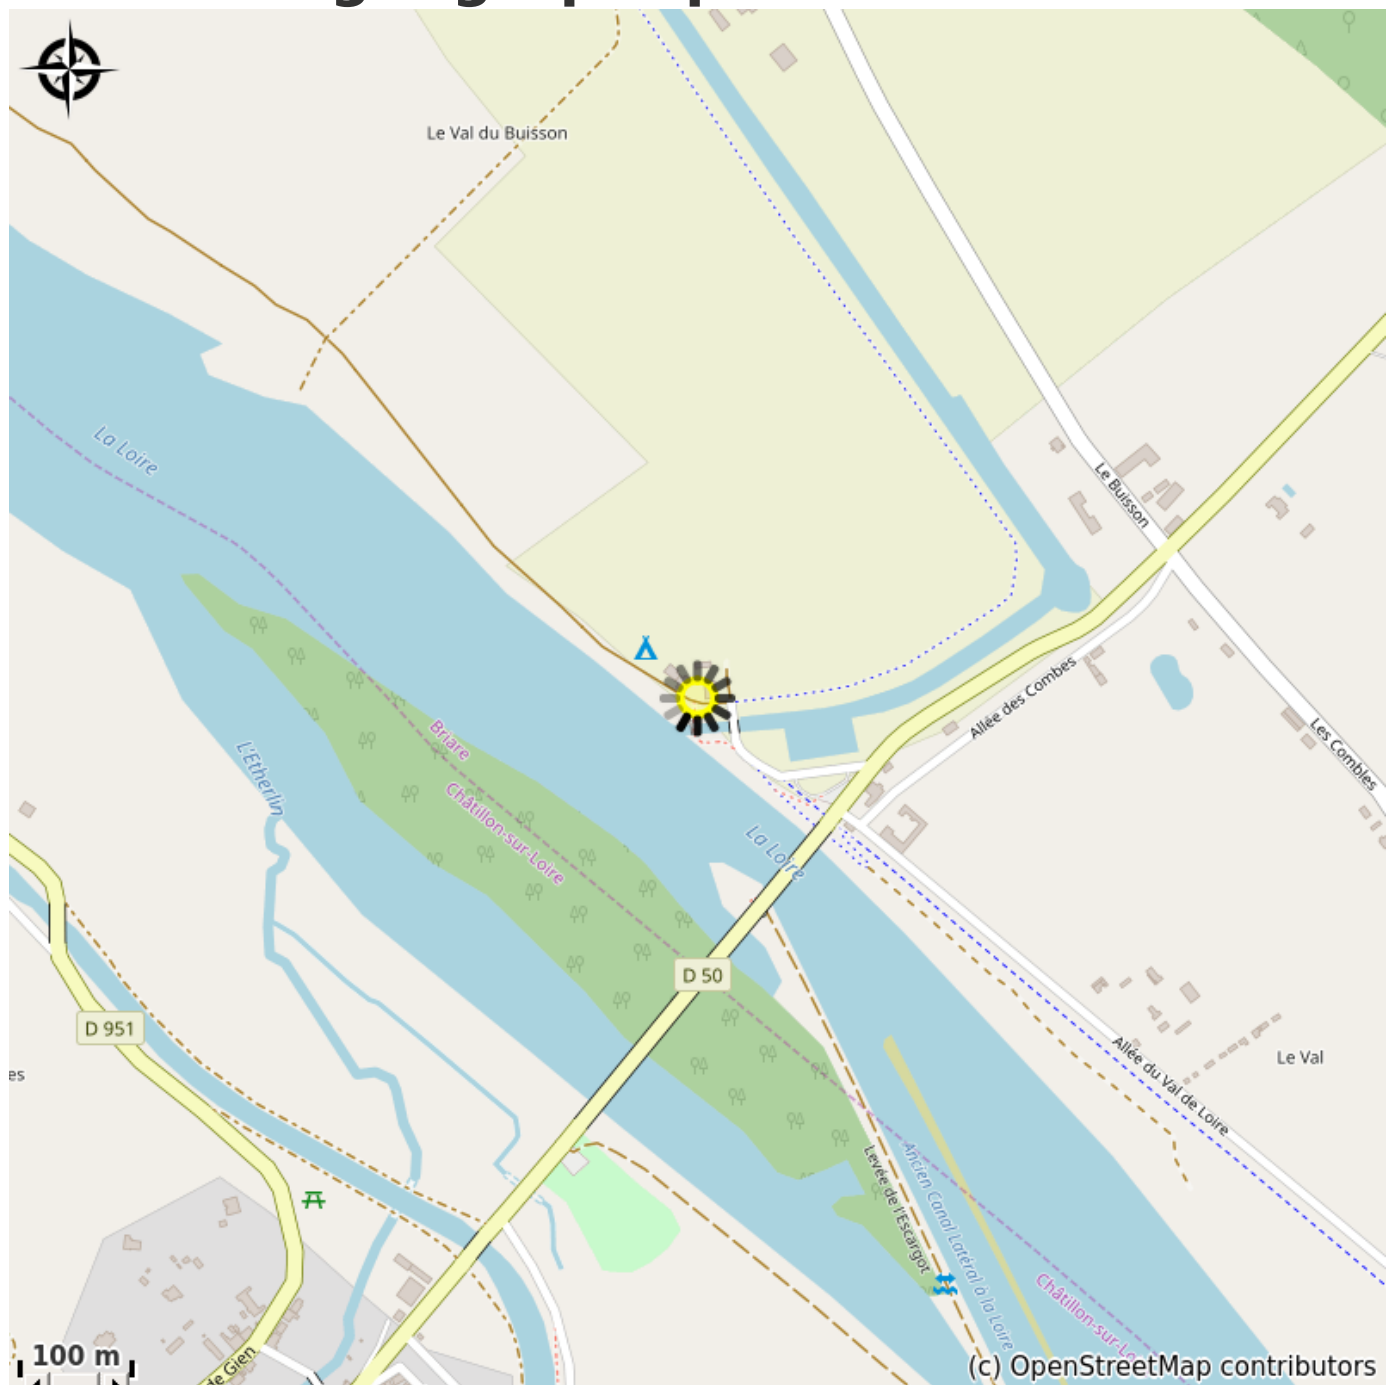

# Camping « L'Écluse des Combes » à Briare

France

Crédit photo : Hébergement (Via Columbani)

*Situé sur la Via Columbani à l'écluse des Combes, le camping de l'Écluse propose à la location des bungalows, des roulottes et des emplacements pour tentes.*

# Description

Pour trouver des commerces vous devez traverser la Loire pour vous rendre à Châtillon-sou-Loire, à 1 000 mètres.

# Situation géographique