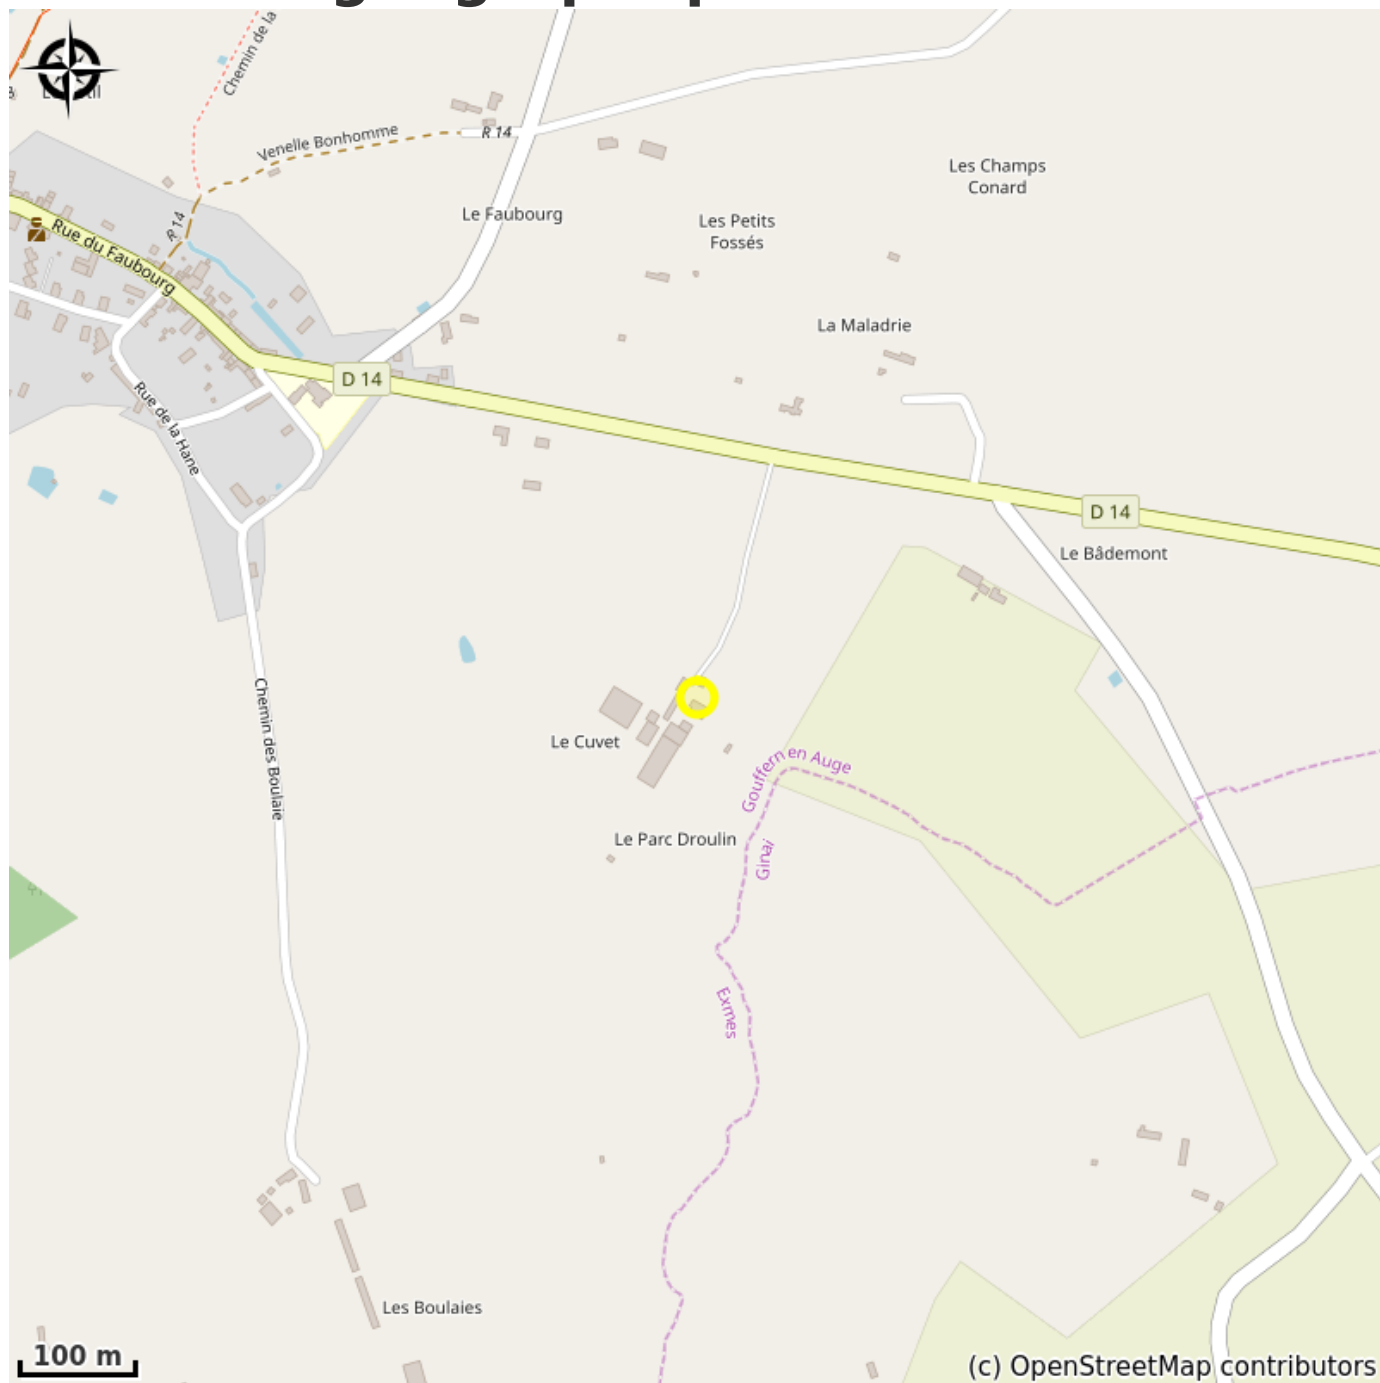

# Camping et gîte à la Ferme à Exmes

France

Crédit photo : Hébergement (Via Columbani)

*Campin à la ferme à 1200 mètres de l'église d'Exmes par D14*

# Situation géographique