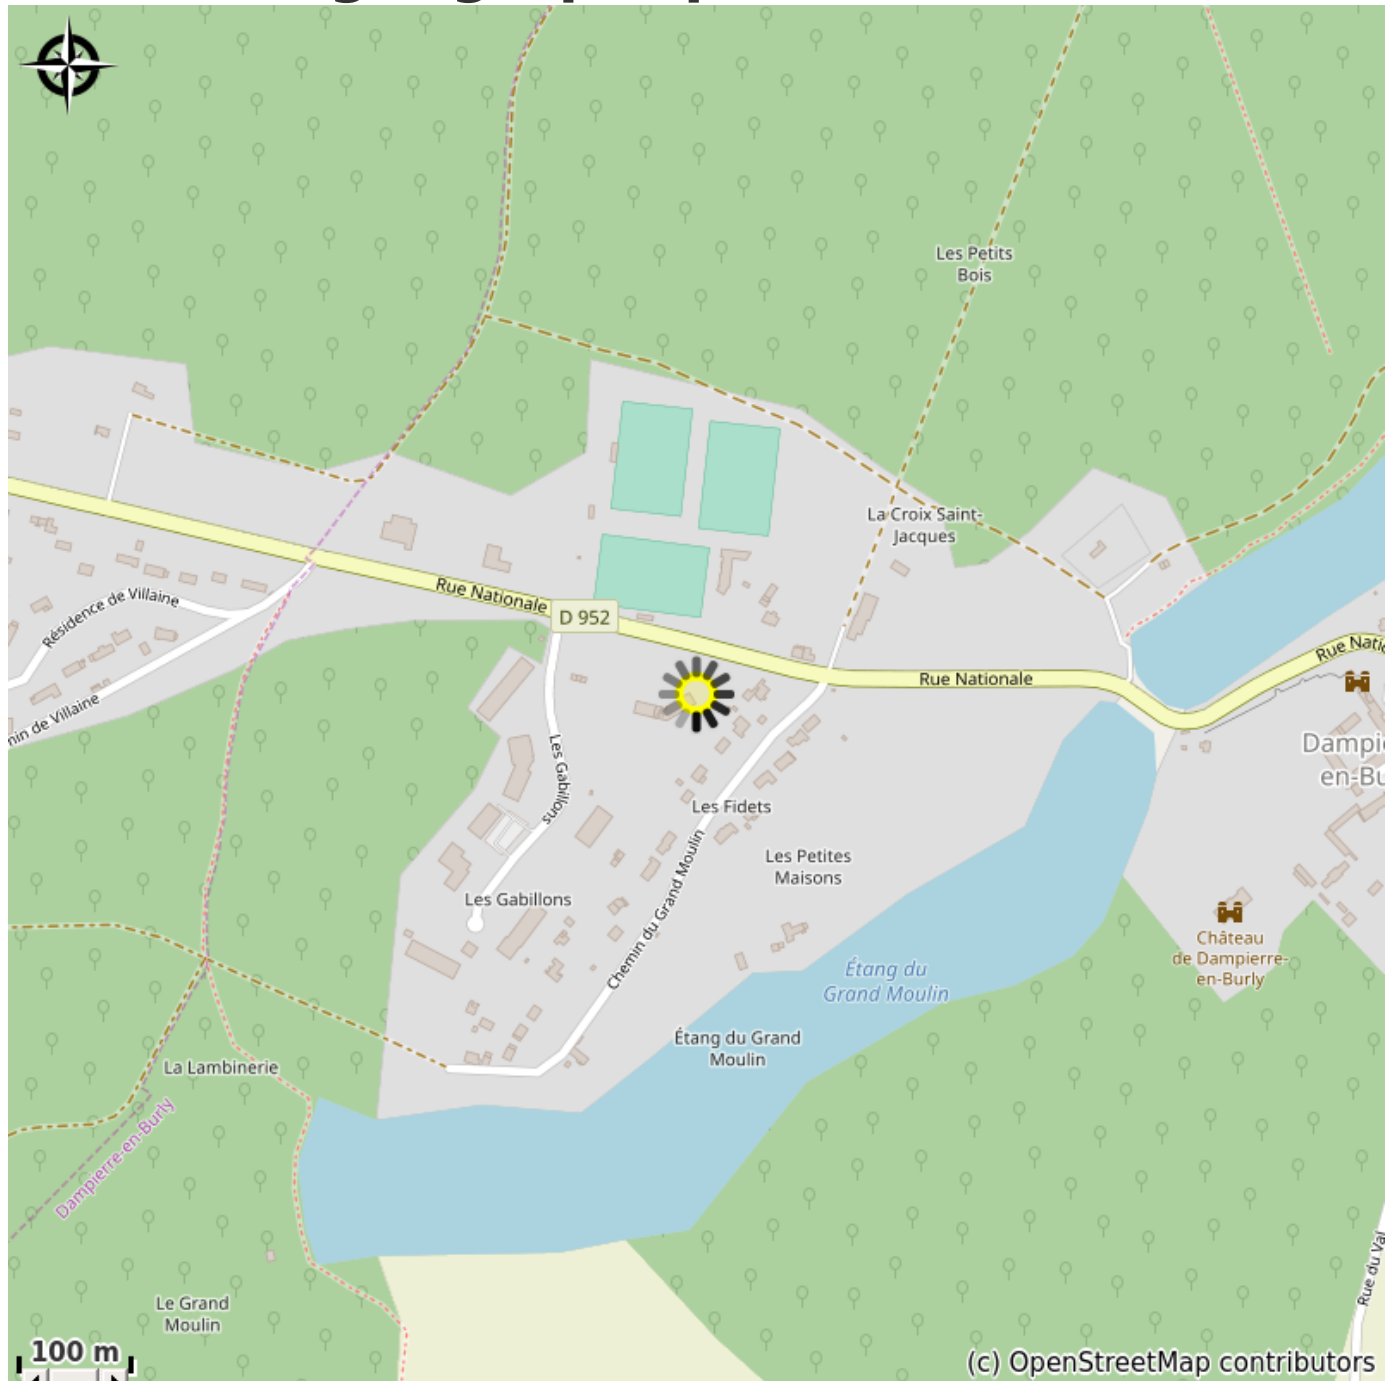

Le Mape Hotel à Dampierre-en-Burly

France

Crédit photo : Hébergement (Via Columbani)

Hôtel et gîte situé à 18 km après Gien.

Infos pratiques

Categorie : Hébergement

Détail : Hôtel

Description

L'hôtel est à 150 m. de la Via Columbani, A la sortie de Dampierre-en-Burly sur la D 952.

Situation géographique

Toutes les infos pratiques

Informations pratiques

sur réservation

Contact

Le Mate Hôtel

5, Z.A. Les Gabillons