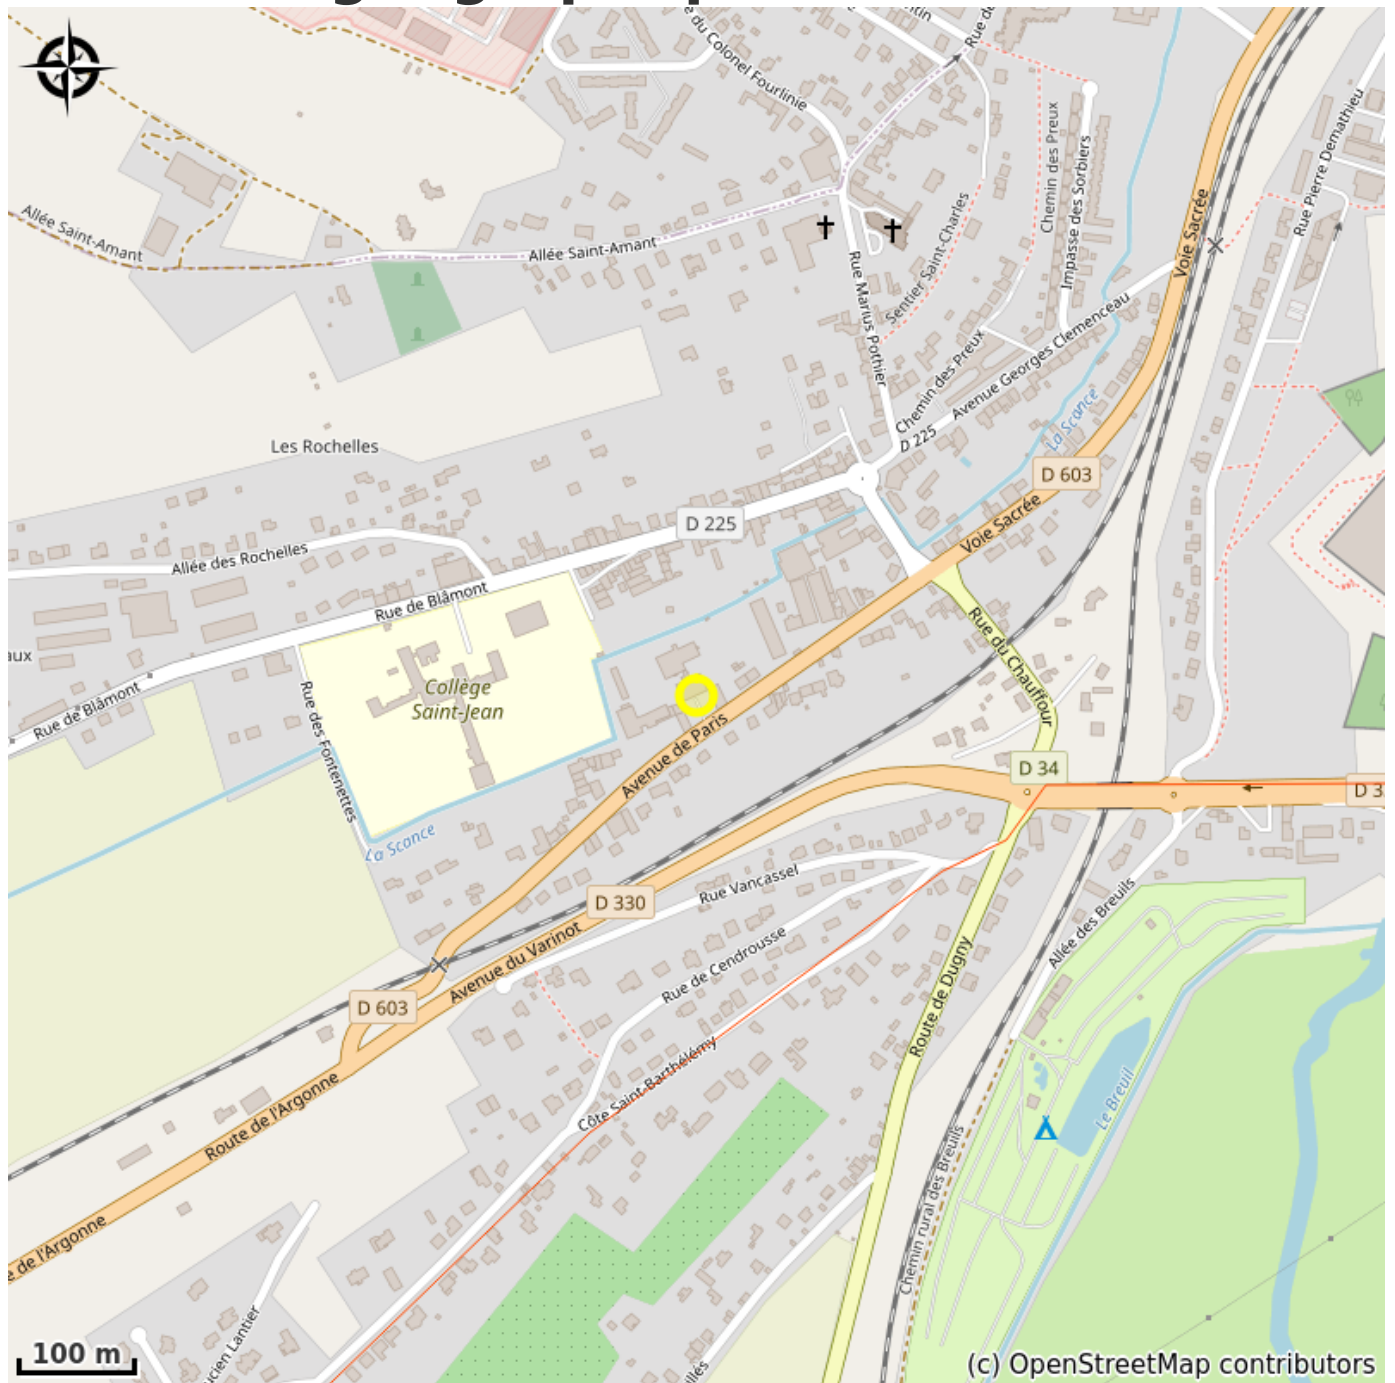

# Hôtel du Tigre à Verdun

France

Crédit photo : Hébergement (Via Columbani)

*Hôtel proche de la Via Columbani à votre arrivée à Verdun. À 2000 mètres de la cathédrale.*

# Situation géographique