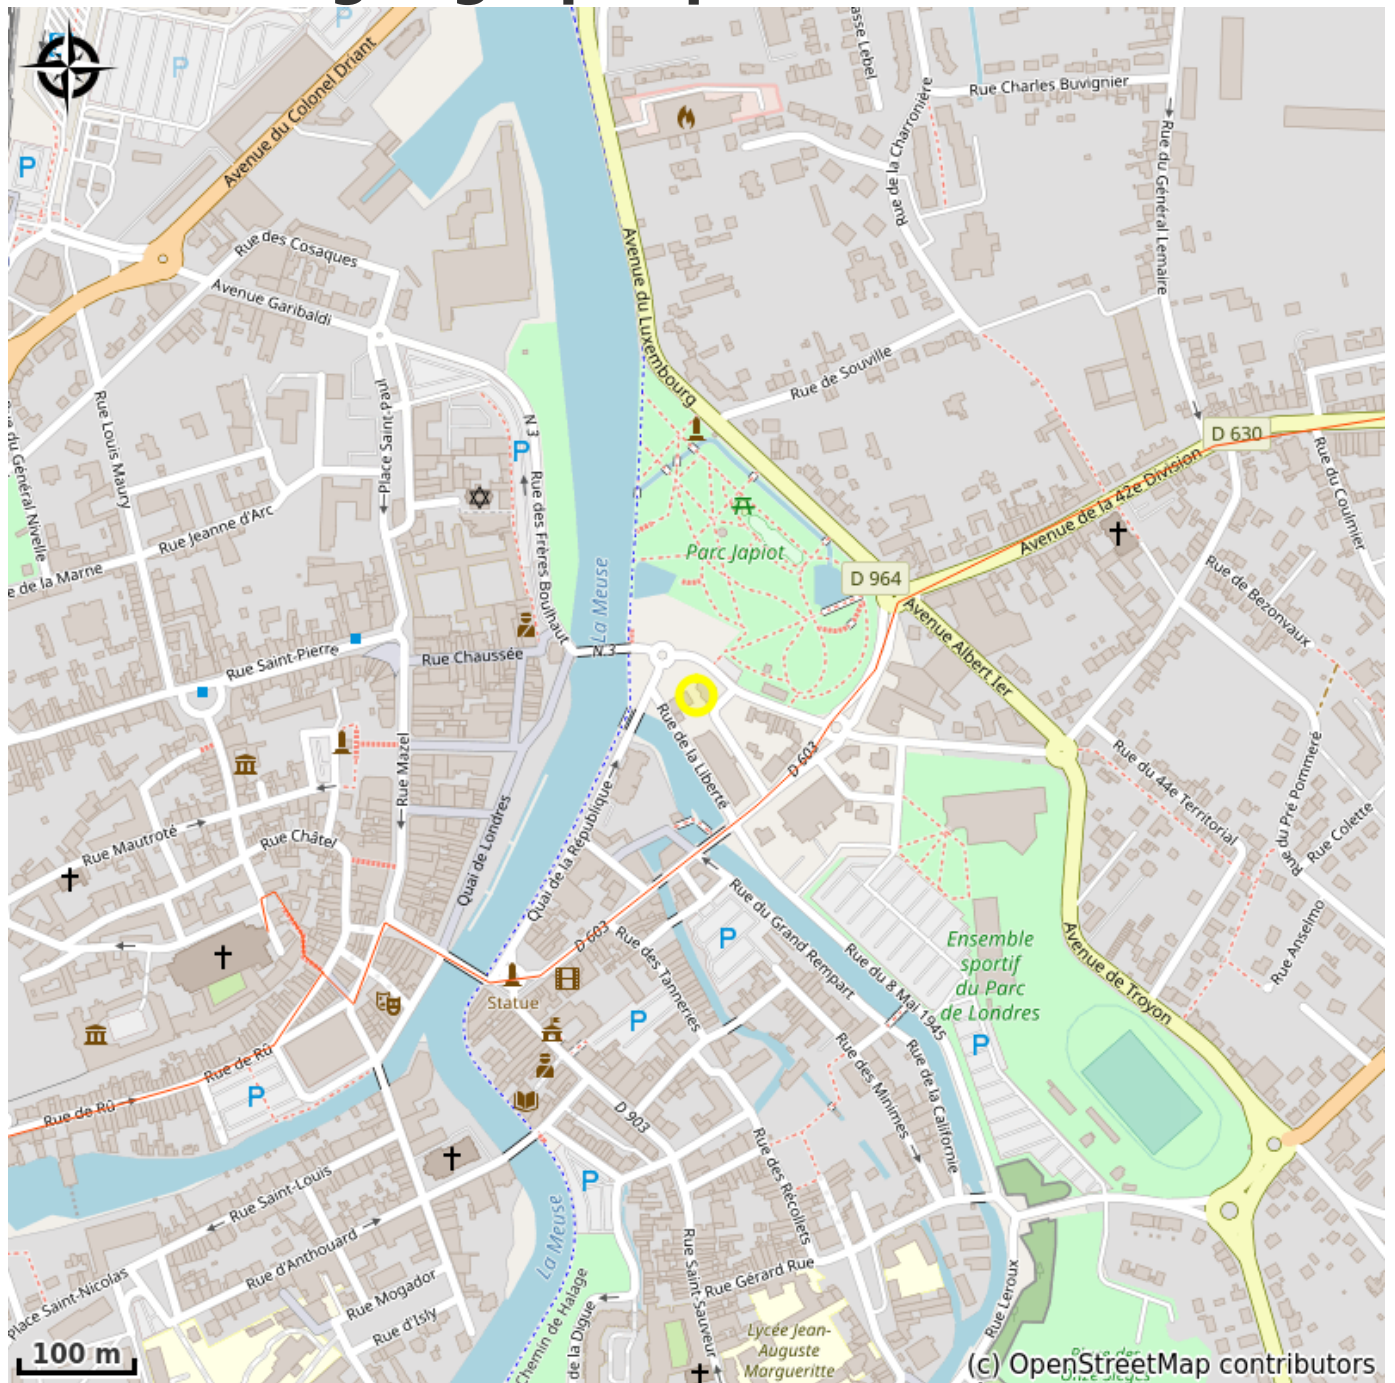

# Office de Tourisme à Verdun

France

Crédit photo : Information (Via Columbani)

*Office de Tourisme situé sur la rive droite de la Meuse*

## Infos pratiques

Categorie : Information

Détail : Office du Tourisme

# Situation géographique