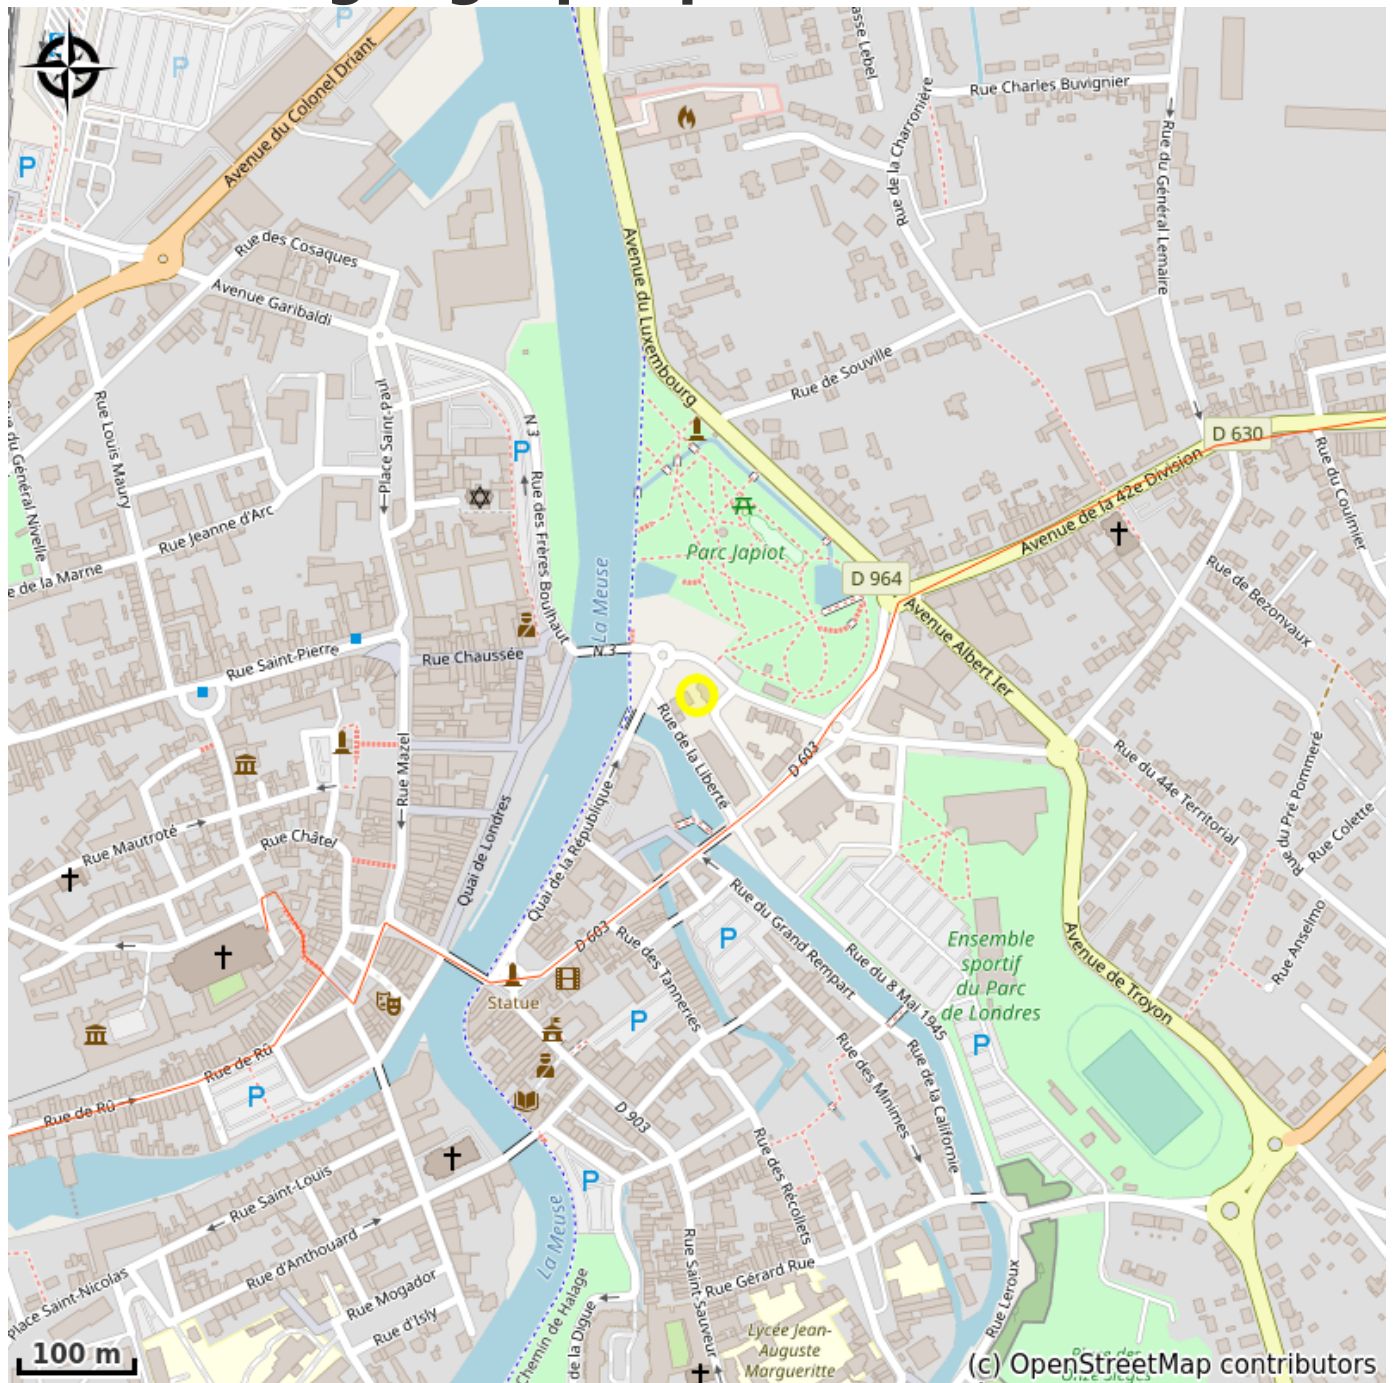

Office de Tourisme à Verdun

France

Crédit : Information (Via Columbani)

Office de Tourisme situé sur la rive droite de la Meuse

Infos pratiques

Catégorie : Information

Détail : Office du Tourisme

Situation géographique