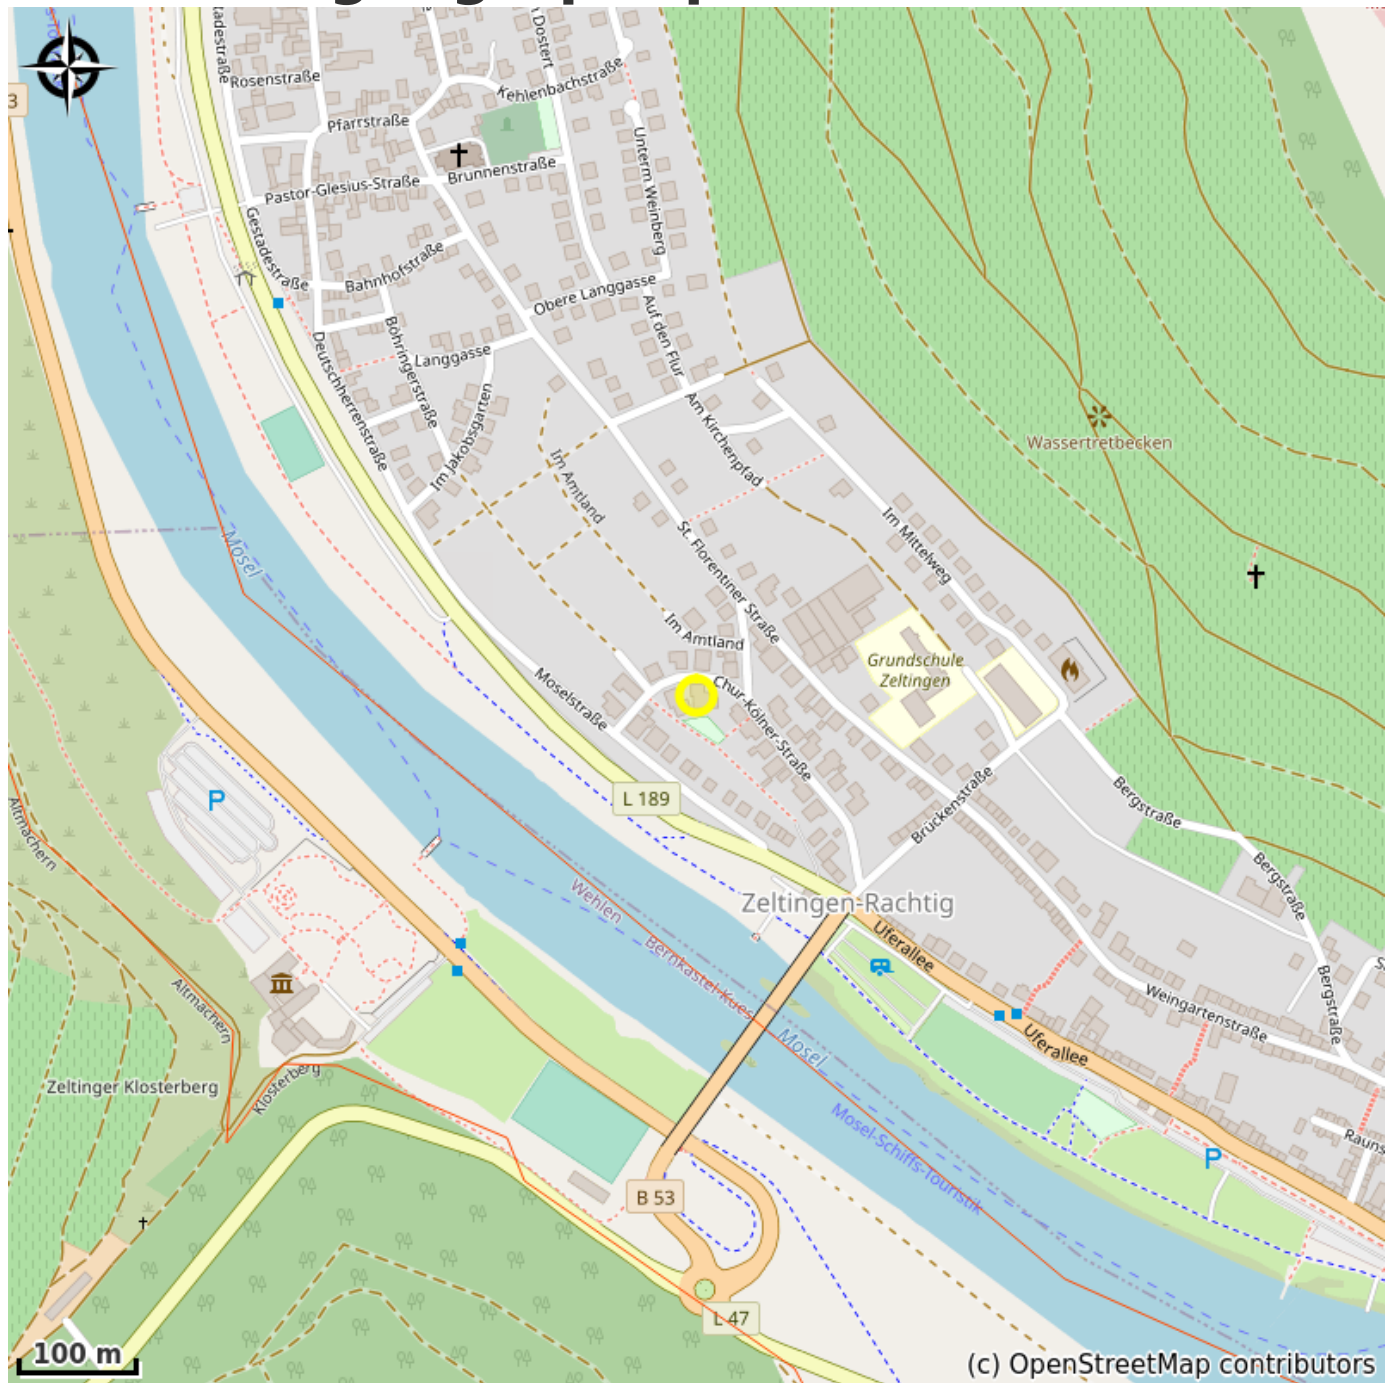

# Ackermann-Weingut à Zeltingen - Rachtig

Germany

Crédit photo : Hébergement (Via Columbani)

*Situé au centre-ville de Zeltingen à 300 mètres de la Via Columbani par le pont sur La Moselle.*

# Situation géographique