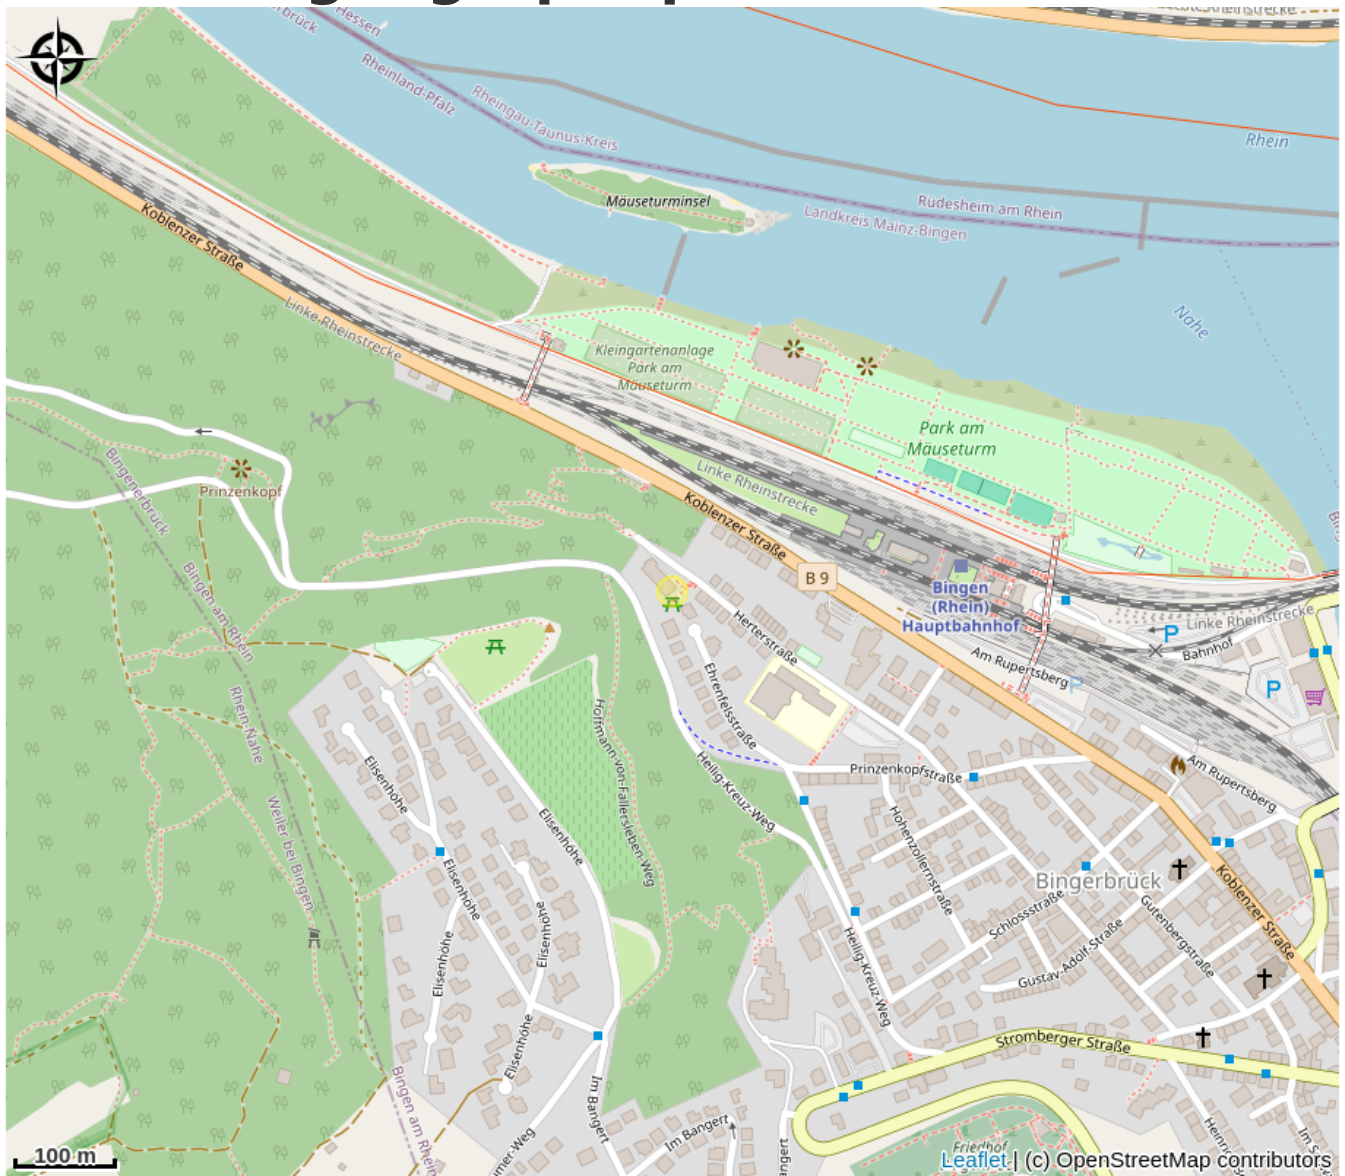

Situation géographique