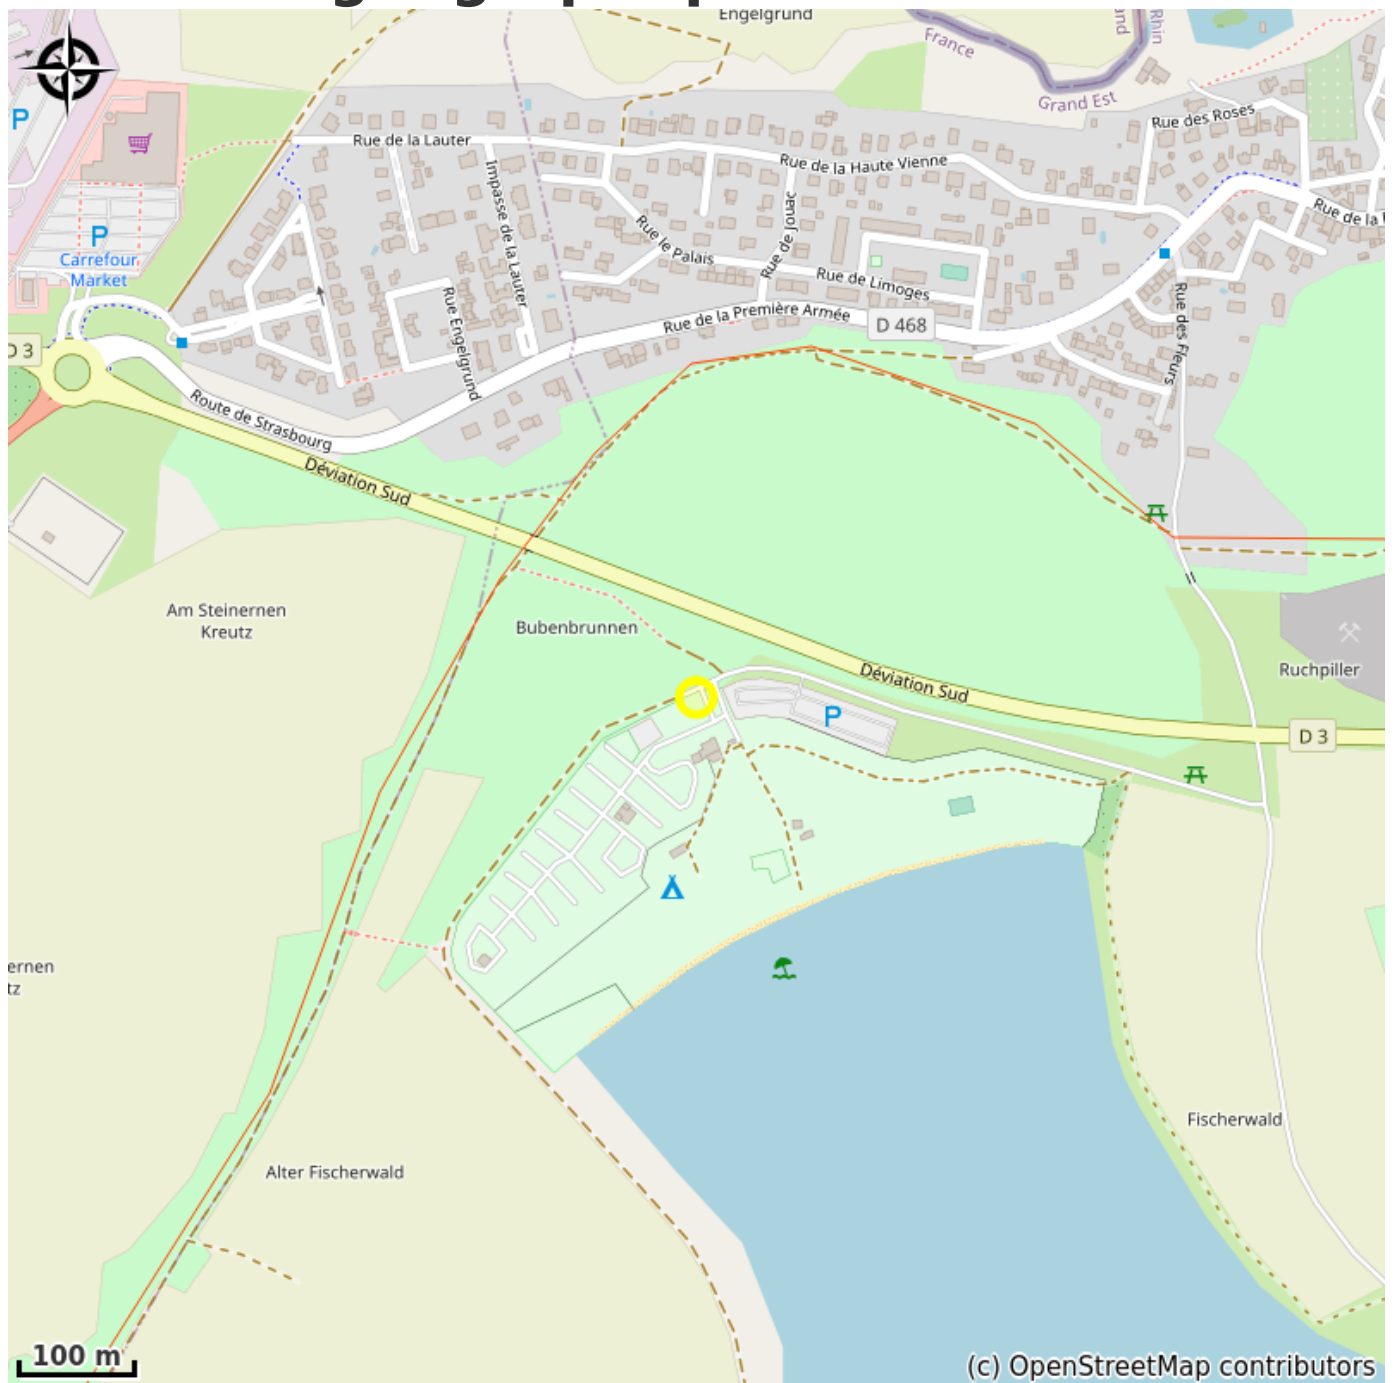

Situation géographique