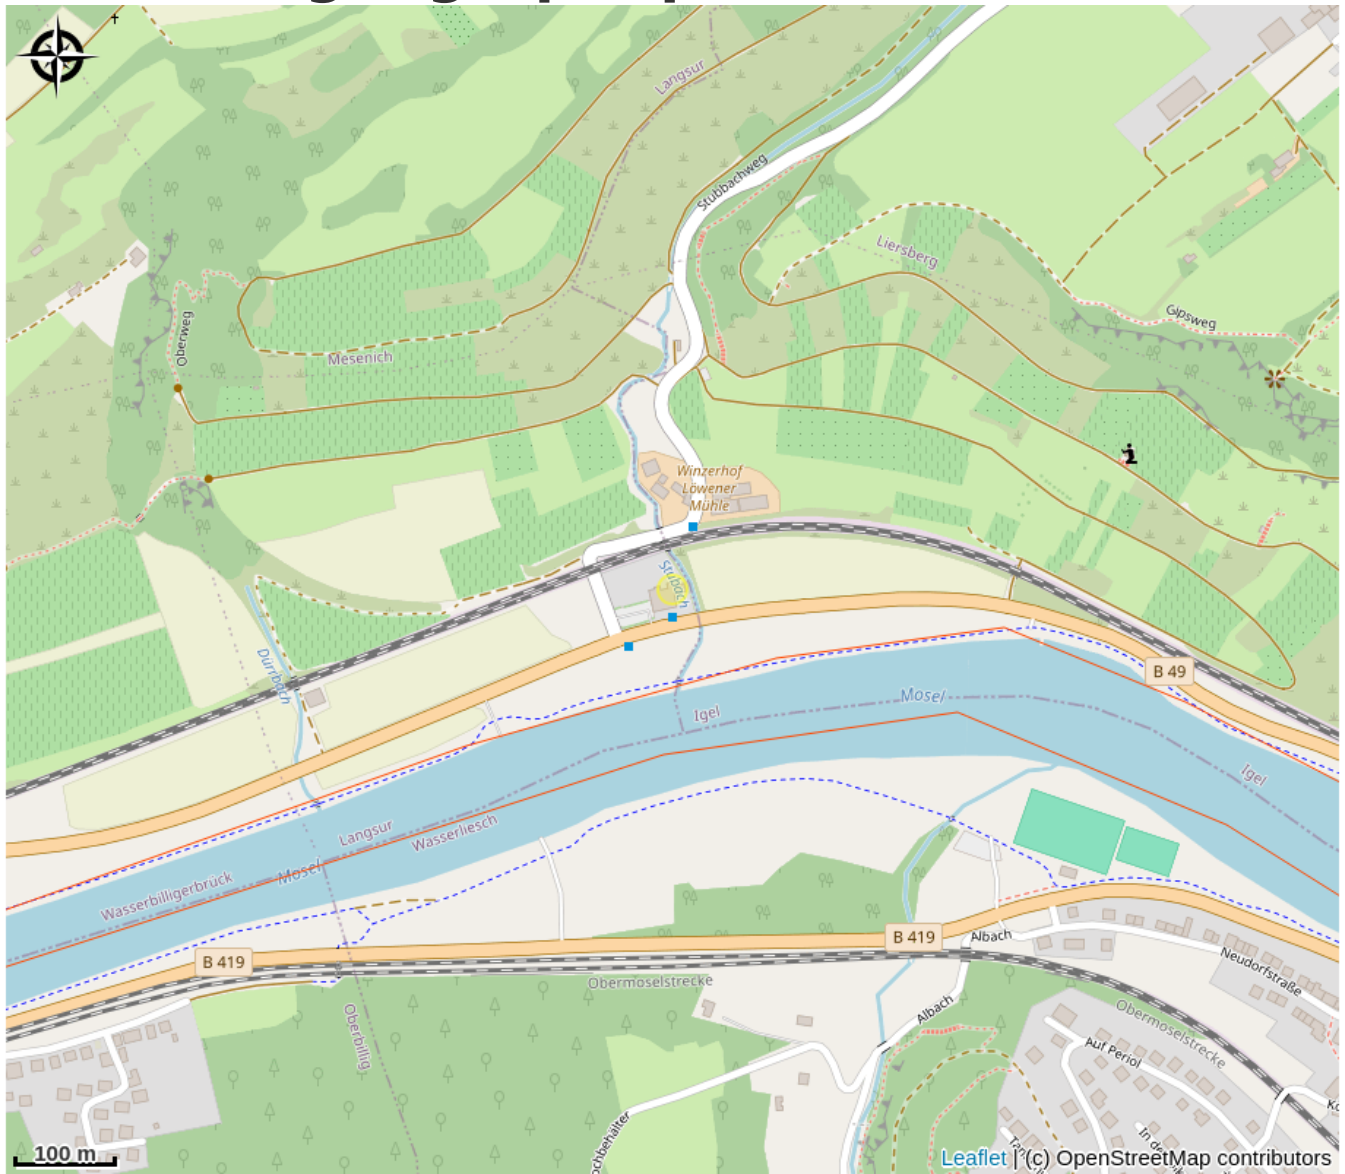

Hotel Ristorante Löwener Mühle Da Capris à Langsur

Germany

Hôtel restaurant situé à proximité de la Via Columbani et à la moitié de la distance de cette étape

Infos pratiques

Categorie : Hébergement

Détail : Hôtel

Situation géographique

Toutes les infos pratiques

Informations pratiques

Sur réservation

Contact

Hotel Ristorante Pizzeria Löwener Mühle
Da Capris

Moselstraße 36,

54 308 Langsur,