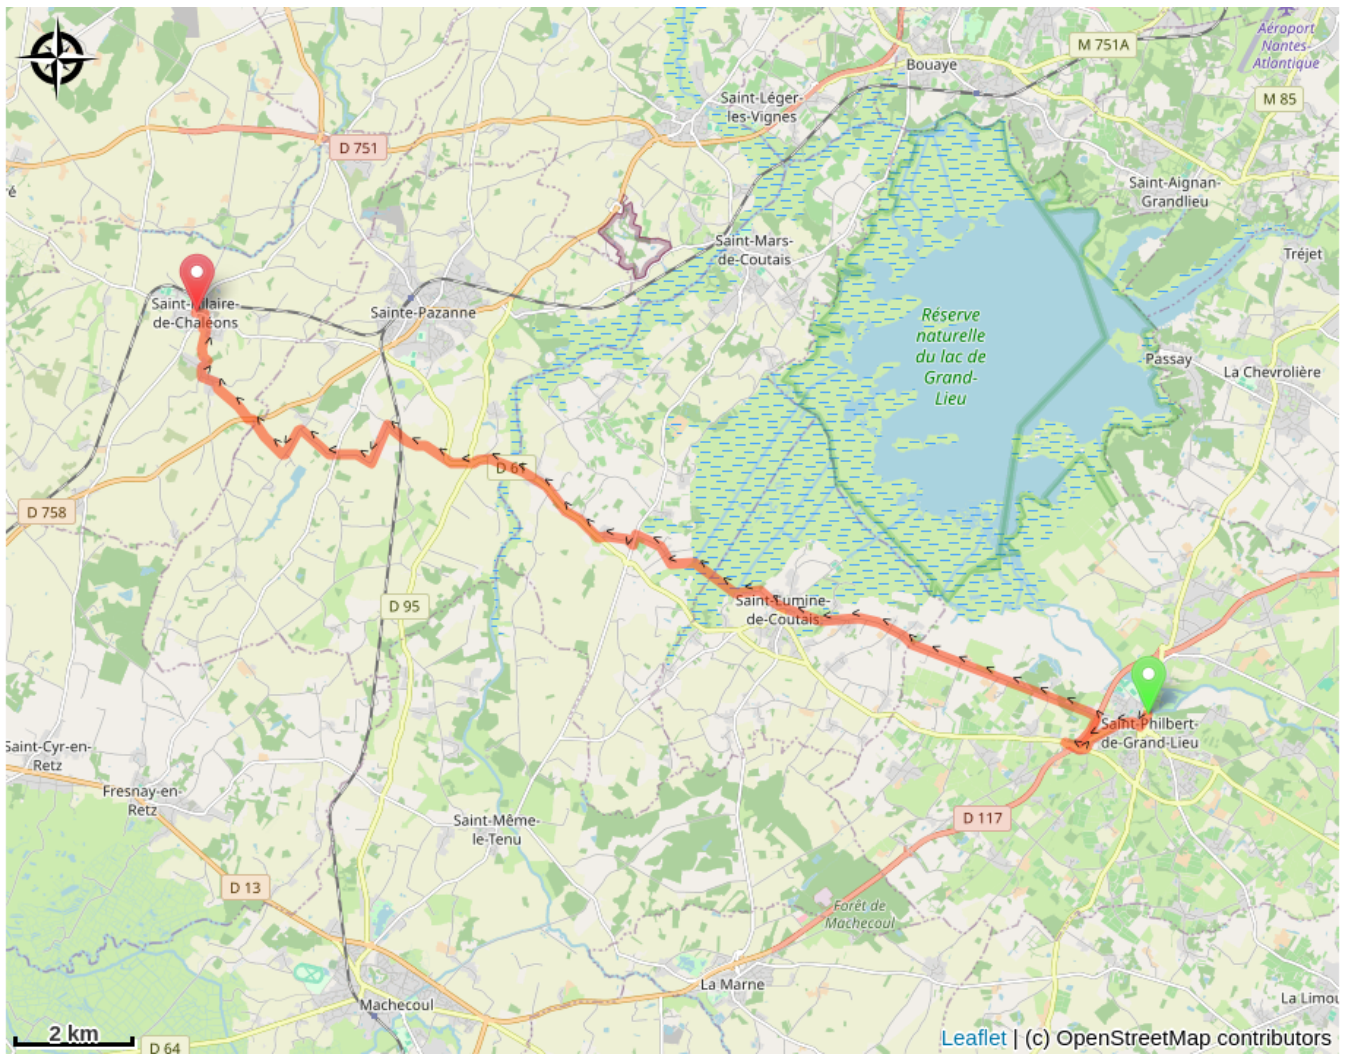

Sur votre chemin...