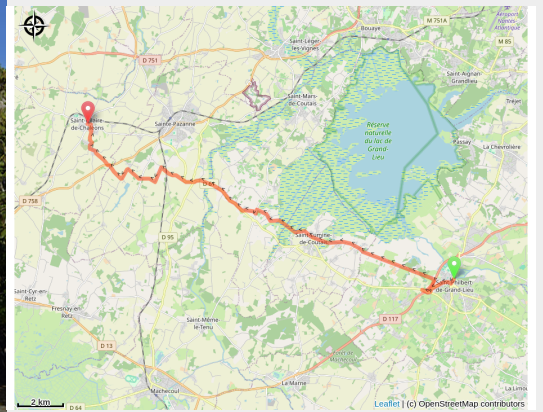

# St Philbert de Grand Lieu à St Hilaire de Chaléons

France - Pays de la Loire

St-Philibert

*Autour du lac de Grand-Lieu.*

## Infos pratiques

Pratique : Pédestre

Durée : 5 h 54

Longueur : 23.6 km

Dénivelé positif : 178 m

Difficulté : Moyen

Type : Etape

# Itinéraire

**Départ** : Abbatale St Philbert, Rue de la Poste, 44310, St Philbert de grand Lieu.

**Arrivée** : Place de l'église, 44680, St Hilaire de Chaléons.

**Communes** : 1. Pays de la Loire