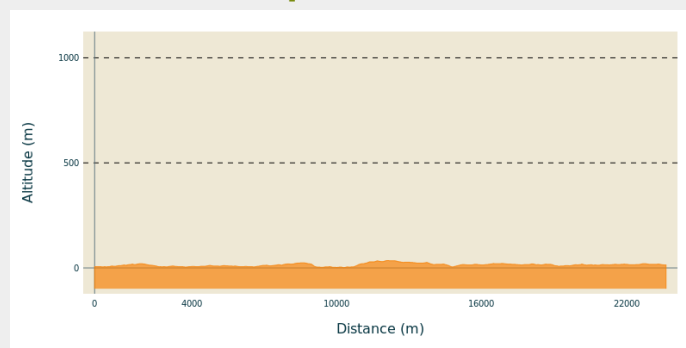

## Infos pratiques

Pratique : Pédestre

Durée : 5 h 54

Longueur : 23.6 km

Dénivelé positif : 178 m

Difficulté : Moyen

Type : Etape

# Itinéraire

**Départ** : Abbatale St Philbert, Rue de la Poste, 44310, St Philbert de grand Lieu.

**Arrivée** : Place de l'église, 44680, St Hilaire de Chaléons.

**Communes** : 1. Pays de la Loire

## Profil altimétrique

Altitude min 1 m Altitude max 35 m