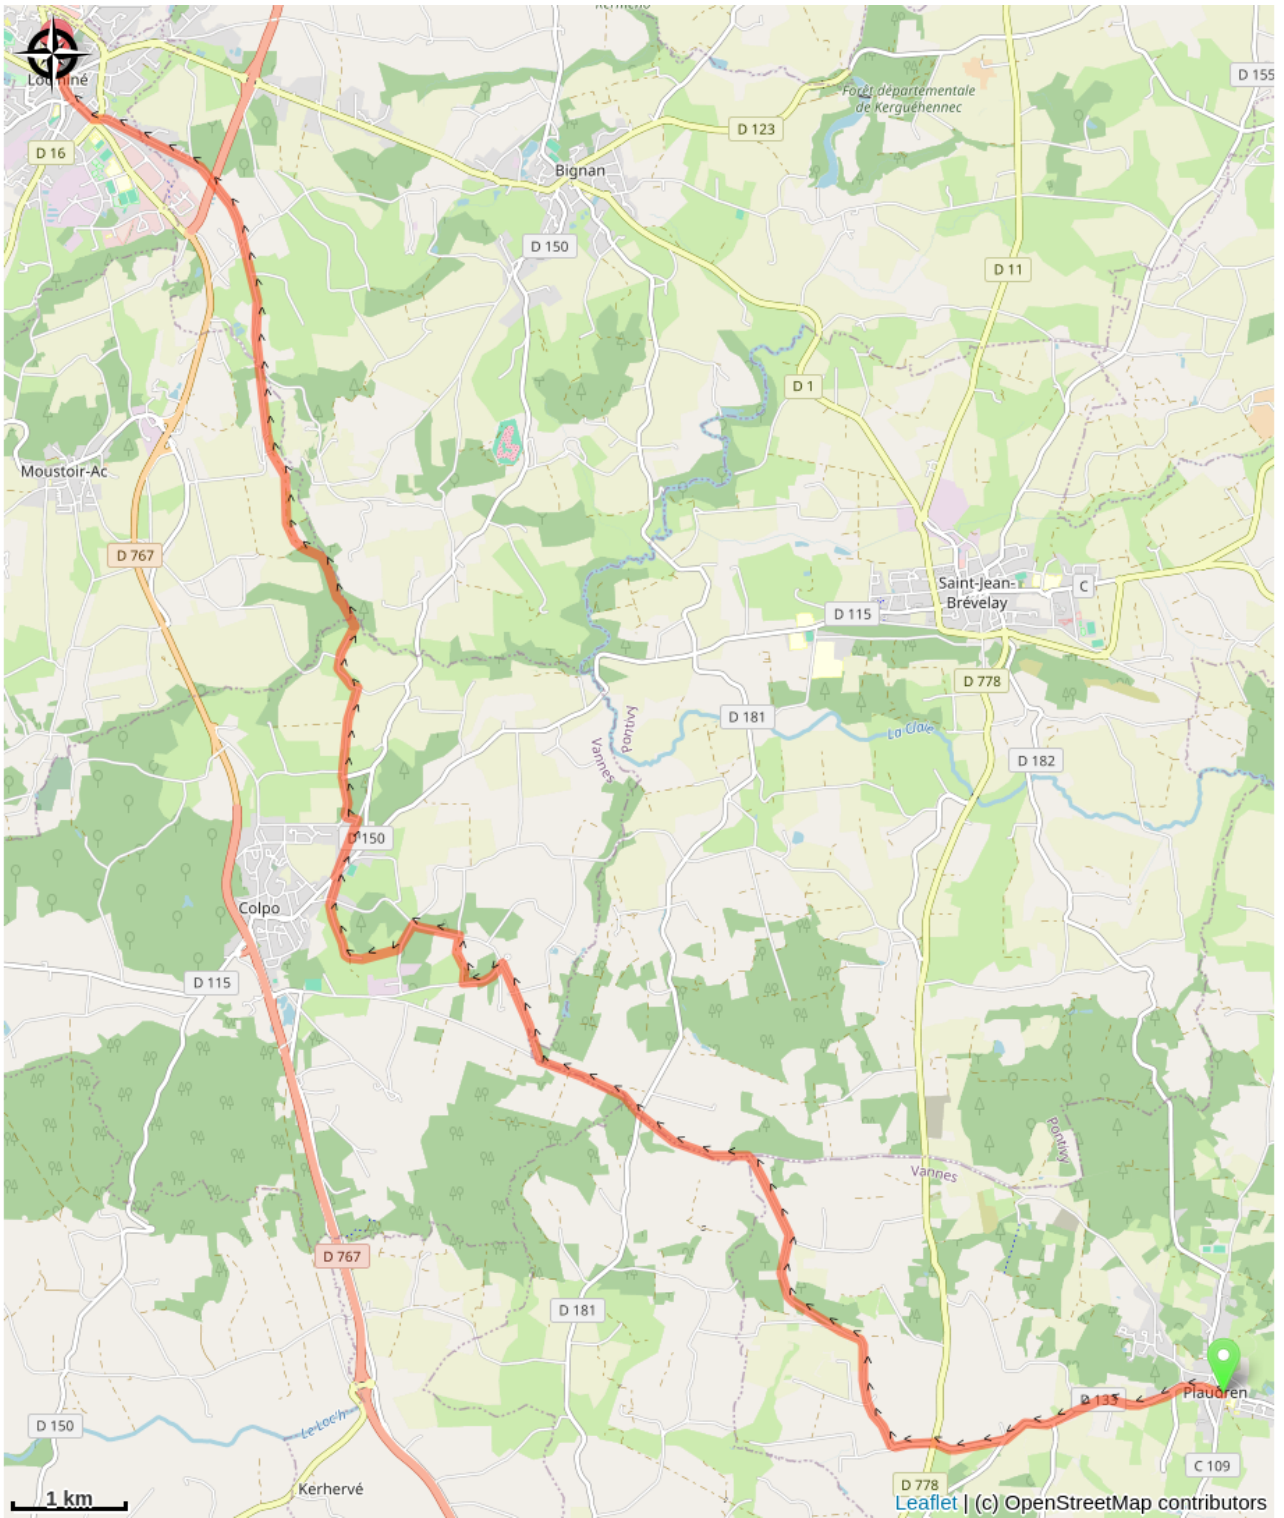

Plaudren à Locminé

France - Bretagne

Locminé (Amis saint Colomban)

Infos pratiques

Pratique : Pédestre

Durée : 5 h

Longueur : 21.5 km

Dénivelé positif : 241 m

Difficulté : Facile

Type : Etape

Itinéraire

Départ : Eglise St Bily, Place de l'église, 56420, Plaudren

Arrivée : Eglise St Sauveur, Place du Vieux Marché, 56500, Locminé

Communes : 1. Bretagne

Profil altimétrique

Altitude min 74 m Altitude max 143 m

Sur votre chemin...

Toutes les infos pratiques