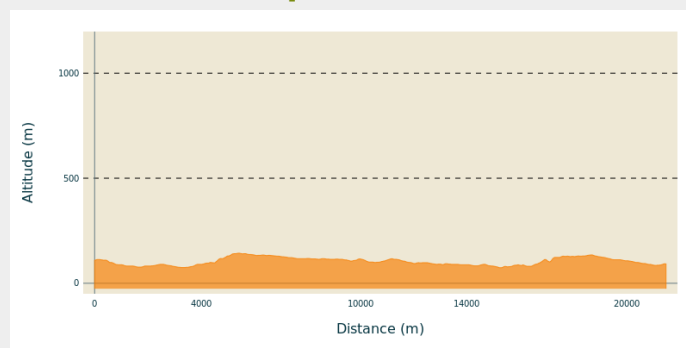

Plaudren à Locminé

France - Bretagne

Locminé (Amis saint Colomban)

Infos pratiques

Pratique : Pédestre

Durée : 5 h

Longueur : 21.5 km

Dénivelé positif : 241 m

Difficulté : Facile

Type : Etape

Itinéraire

Départ : Eglise St Bily, Place de l'église, 56420, Plaudren

Arrivée : Eglise St Sauveur, Place du Vieux Marché, 56500, Locminé

Communes : 1. Bretagne

Profil altimétrique

Altitude min 74 m Altitude max 143 m

Sur votre chemin...

Toutes les infos pratiques