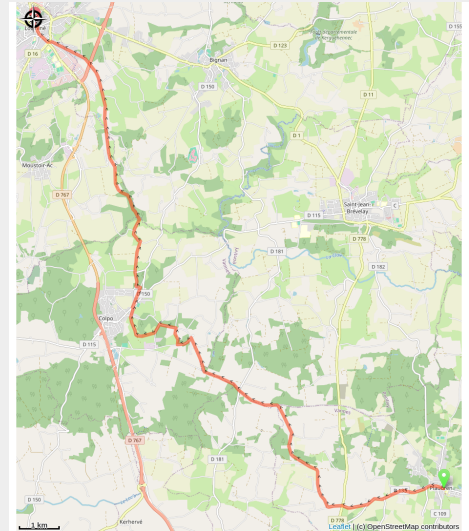

Plaudren à Locminé

France - Bretagne

Locminé (Amis saint Colomban)

Infos pratiques

Pratique : Pédestre

Durée : 5 h

Longueur : 21.5 km

Dénivelé positif : 241 m

Difficulté : Facile

Type : Etape

Itinéraire

Départ : Eglise St Bily, Place de l'église, 56420, Plaudren

Arrivée : Eglise St Sauveur, Place du Vieux Marché, 56500, Locminé

Communes : 1. Bretagne

Profil altimétrique

Altitude min 74 m Altitude max 143 m

Sur votre chemin...

Toutes les infos pratiques