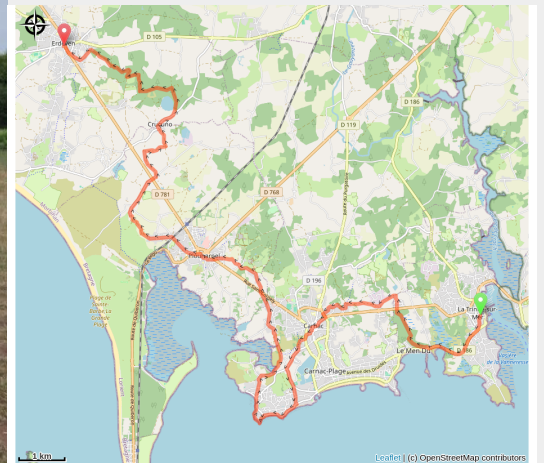

La Trinité sur Mer à Erdeven

France - Bretagne

Carnac (Amis saint Colomban)

Infos pratiques

Pratique : Pédestre

Durée : 6 h 12

Longueur : 24.6 km

Dénivelé positif : 216 m

Difficulté : Moyen

Type : Etape

Itinéraire

Départ : Église St Joseph, rue du Kreisker, 56470, La Trinité sur Mer

Arrivée : Eglise St Pierre et St Paul, Rue Abbé Le Barh, 56410, Erdeven

Communes : 1. Bretagne

Profil altimétrique

Altitude min 0 m Altitude max 32 m

Sur votre chemin...

Toutes les infos pratiques