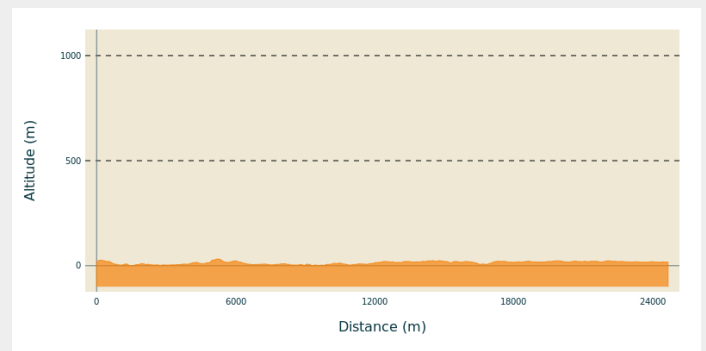

La Trinité sur Mer à Erdeven

France - Bretagne

Carnac (Amis saint Colomban)

Infos pratiques

Pratique : Pédestre

Durée : 6 h 12

Longueur : 24.6 km

Dénivelé positif : 216 m

Difficulté : Moyen

Type : Etape

Itinéraire

Départ : Église St Joseph, rue du Kreisker, 56470, La Trinité sur Mer

Arrivée : Eglise St Pierre et St Paul, Rue Abbé Le Barh, 56410, Erdeven

Communes : 1. Bretagne

Profil altimétrique

Altitude min 0 m Altitude max 32 m

Sur votre chemin...

Toutes les infos pratiques