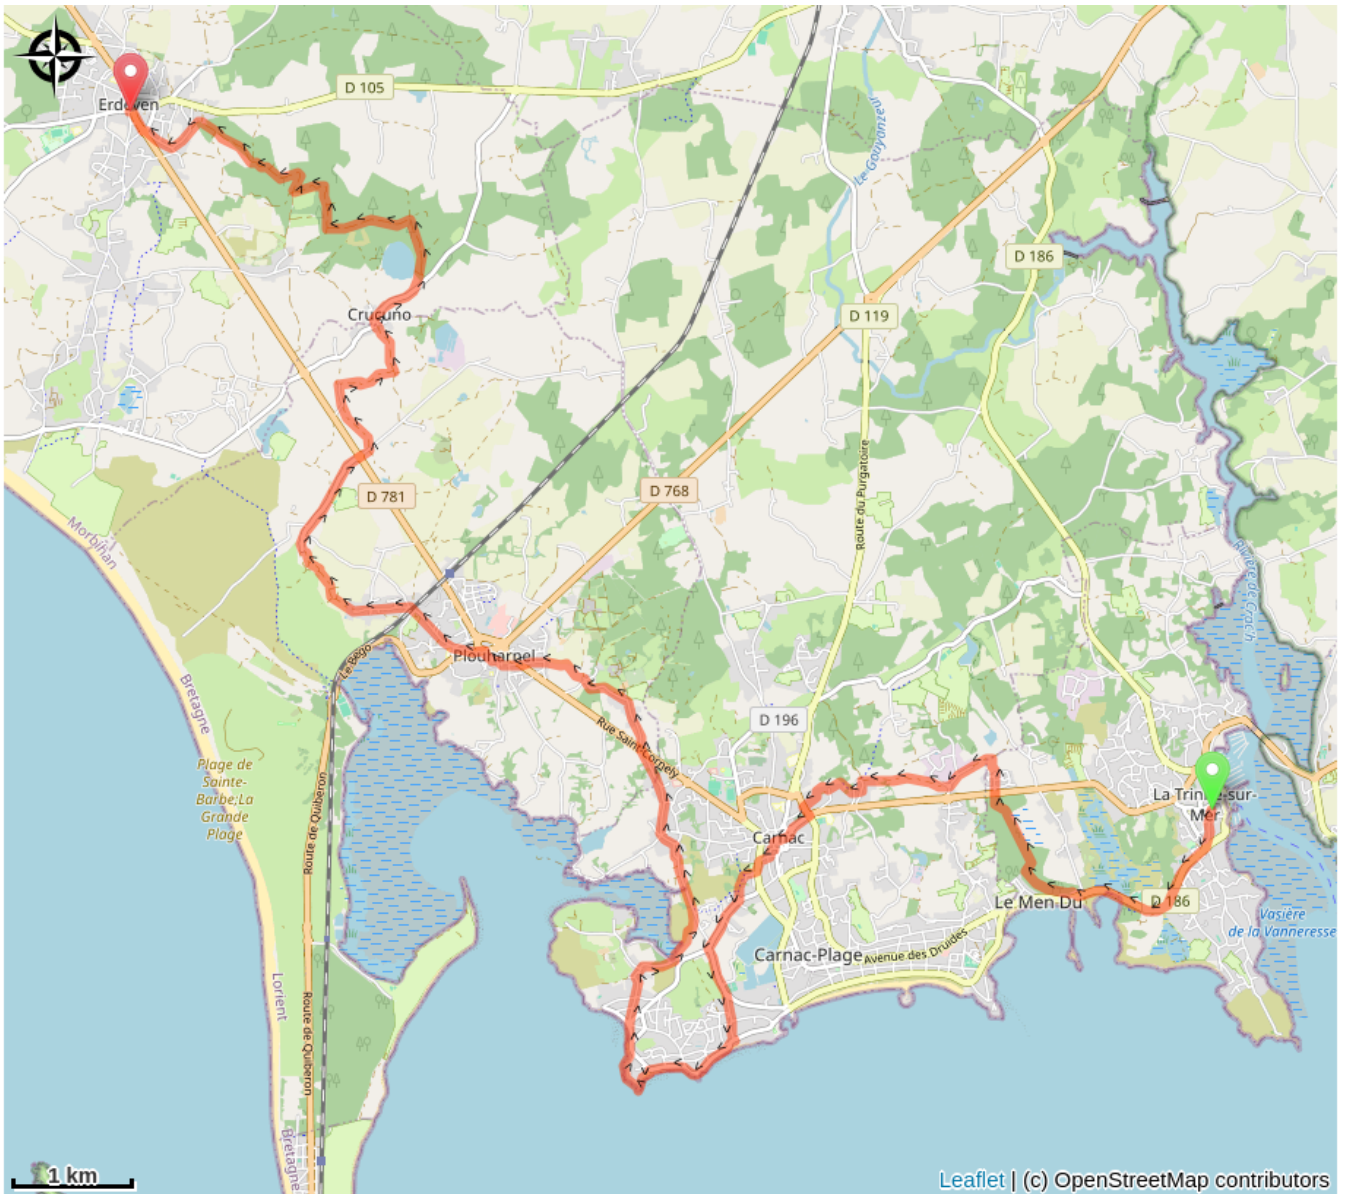

La Trinité sur Mer à Erdeven

France - Bretagne

Carnac (Amis saint Colomban)

Infos pratiques

Pratique : Pédestre

Durée : 6 h 12

Longueur : 24.6 km

Dénivelé positif : 216 m

Difficulté : Moyen

Type : Etape

Itinéraire

Départ : Église St Joseph, rue du Kreisker, 56470, La Trinité sur Mer

Arrivée : Eglise St Pierre et St Paul, Rue Abbé Le Barh, 56410, Erdeven

Communes : 1. Bretagne

Profil altimétrique

Altitude min 0 m Altitude max 32 m

Sur votre chemin...

Toutes les infos pratiques