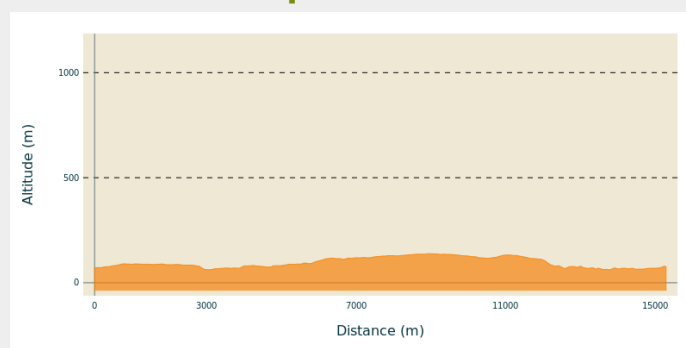

Brélidy à Guingamp

France - Bretagne

Brelidy (Amis saint Colomban)

Infos pratiques

Pratique : Pédestre

Durée : 3 h 48

Longueur : 15.3 km

Dénivelé positif : 189 m

Difficulté : Facile

Type : Etape

Itinéraire

Départ : Eglise St Colomban - Place du Bourg - 22140 - Brélidy

Arrivée : Basilique ND de Bon Secours - Rue Notre Dame - 22200 - Guingamp

Communes : 1. Bretagne

Profil altimétrique

Altitude min 62 m Altitude max 138 m

Sur votre chemin...

Toutes les infos pratiques