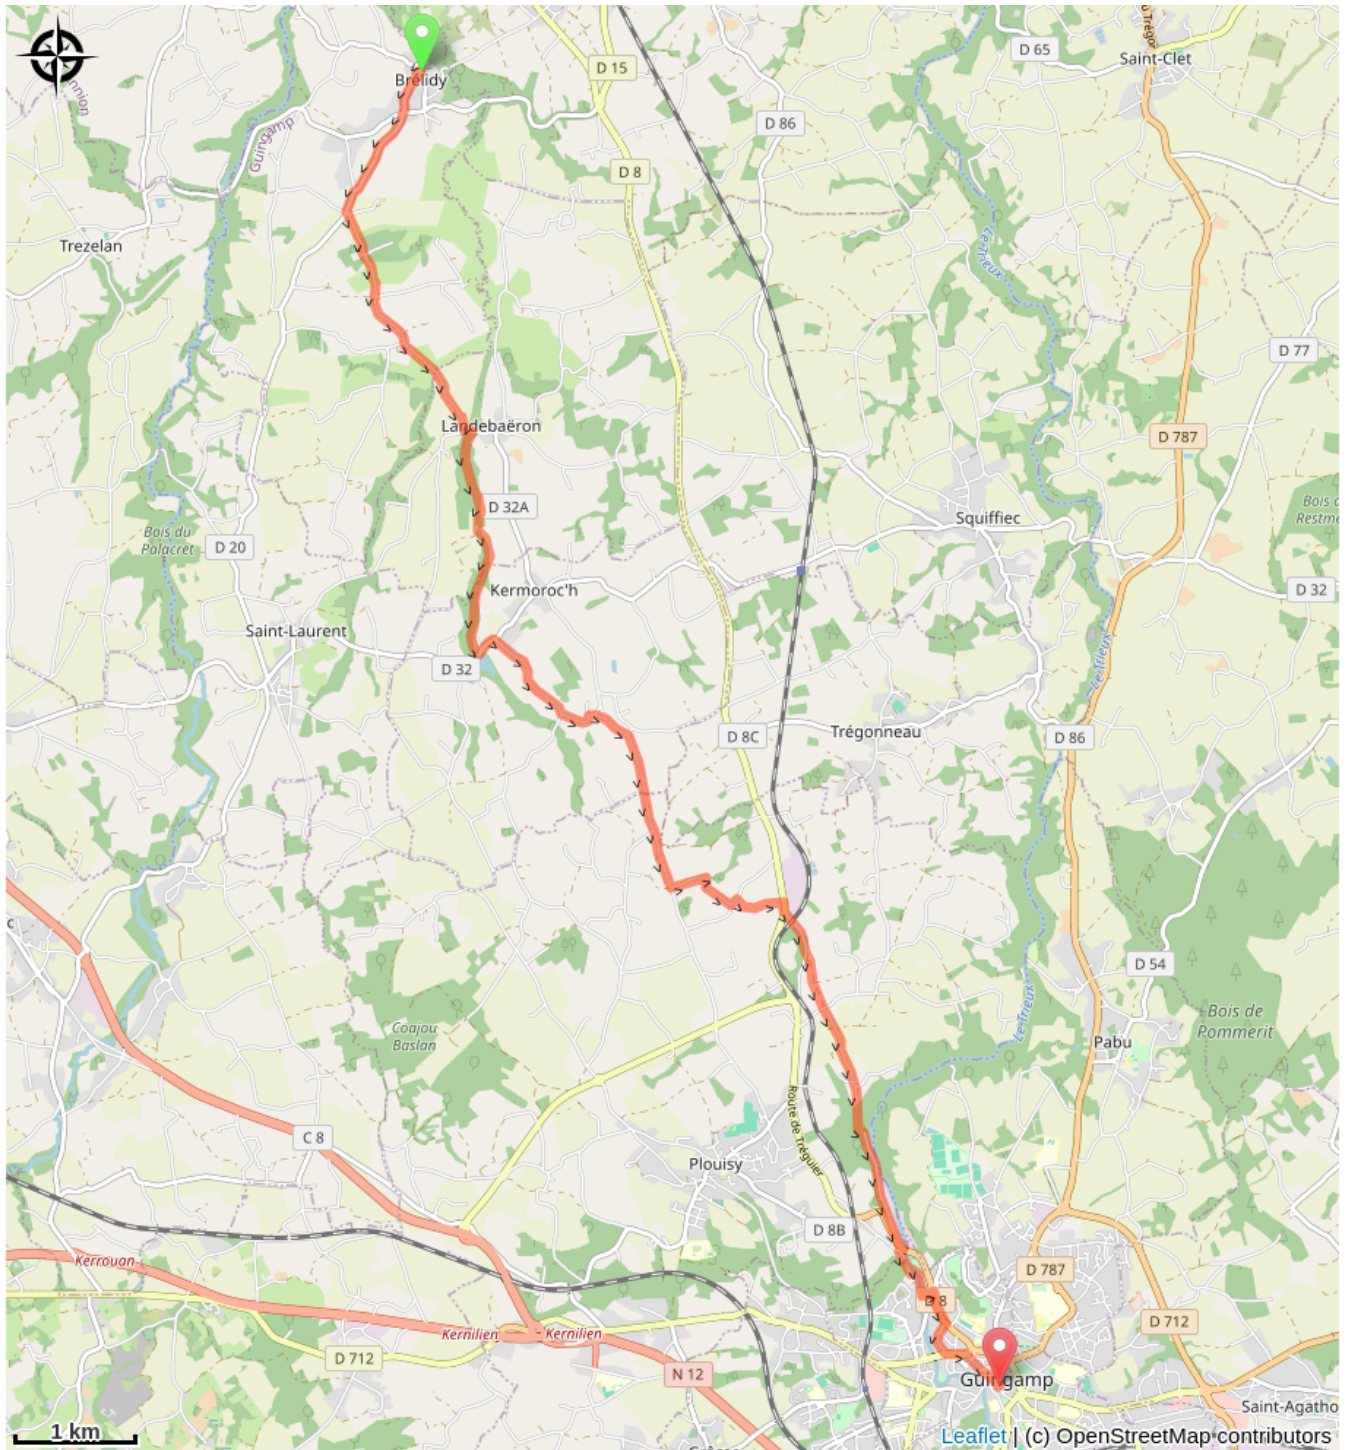

Brélidy à Guingamp

France - Bretagne

Brelidy (Amis saint Colomban)

Infos pratiques

Pratique : Pédestre

Durée : 3 h 48

Longueur : 15.3 km

Dénivelé positif : 189 m

Difficulté : Facile

Type : Etape

Itinéraire

Départ : Eglise St Colomban - Place du Bourg - 22140 - Brélidy

Arrivée : Basilique ND de Bon Secours - Rue Notre Dame - 22200 - Guingamp

Communes : 1. Bretagne

Profil altimétrique

Altitude min 62 m Altitude max 138 m

Sur votre chemin...

Toutes les infos pratiques