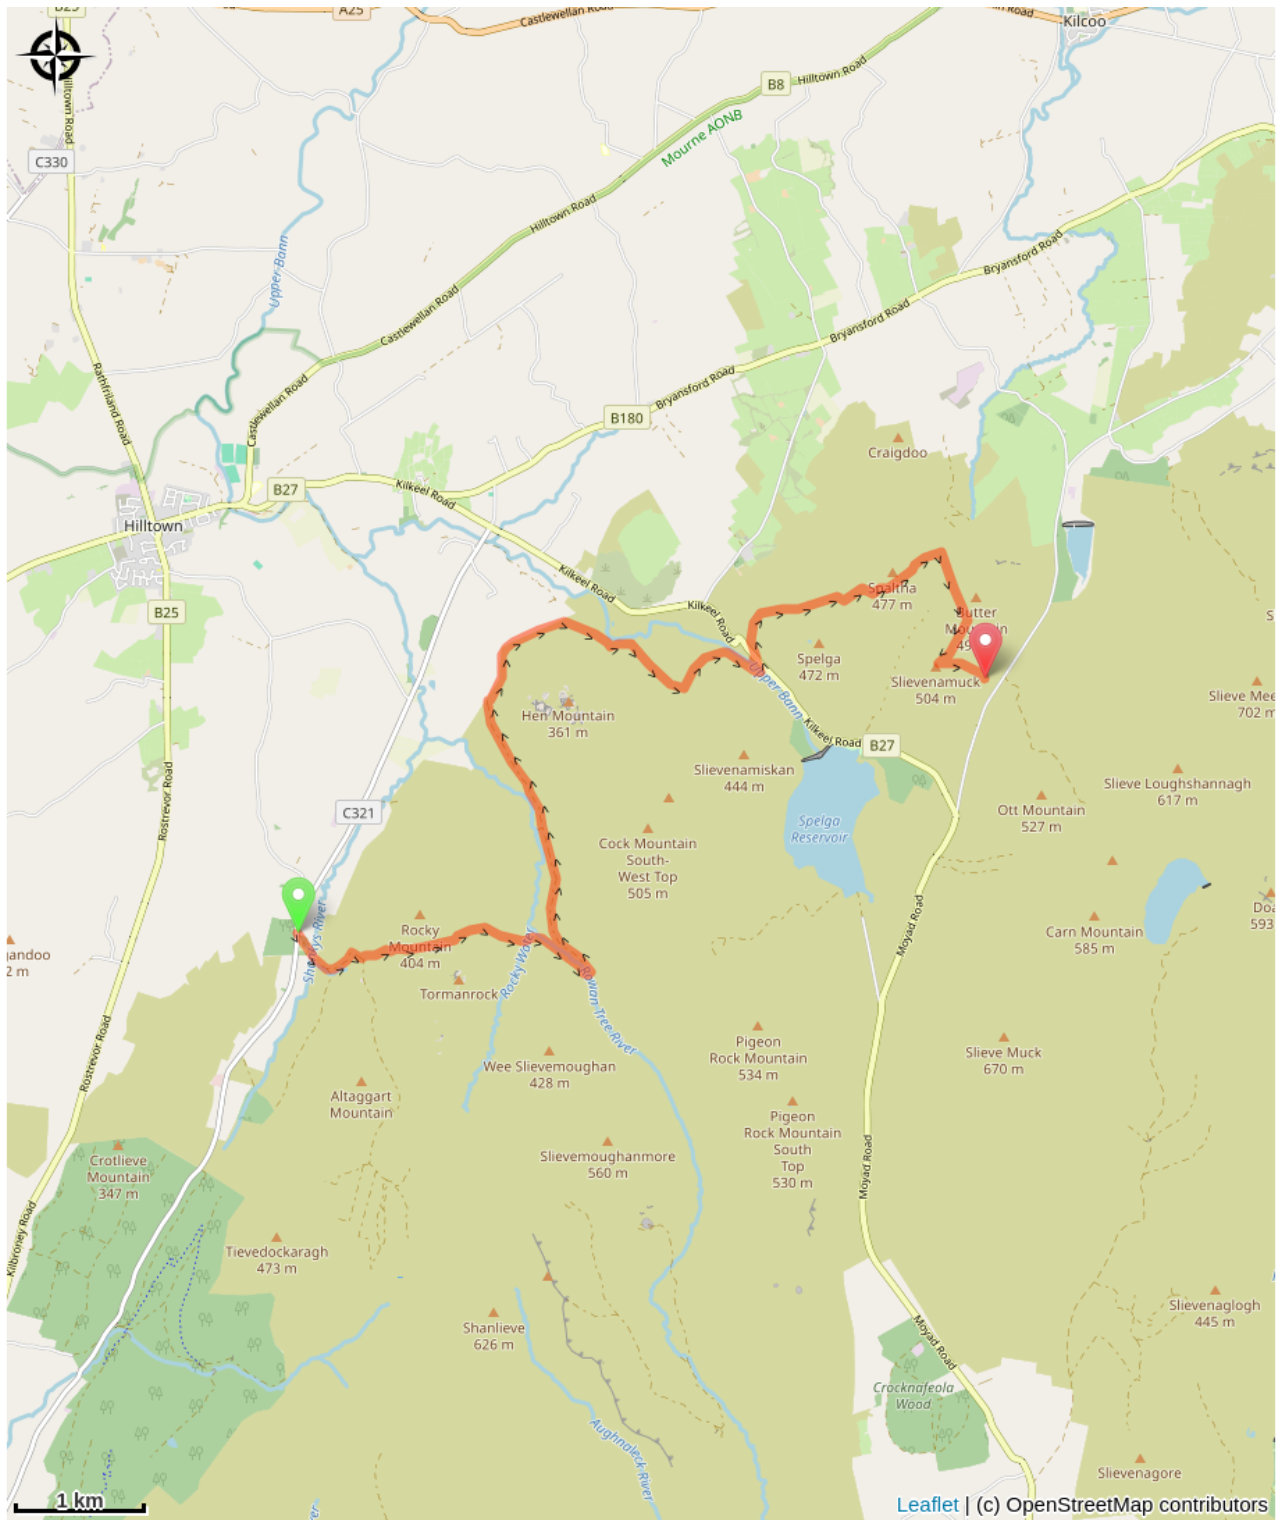

Leitrim Lodge à Ott Track

Northern Ireland - Newry and Mourne

(Friends Columbanus)

Infos pratiques

Pratique : Pédestre

Durée : 4 h

Longueur : 11.8 km

Dénivelé positif : 610 m

Difficulté : Moyen

Itinéraire

Départ : Camping

Arrivée : Parking

Communes : 1. Newry and Mourne
2. Down

Profil altimétrique

Altitude min 148 m Altitude max 487 m

Sur votre chemin...