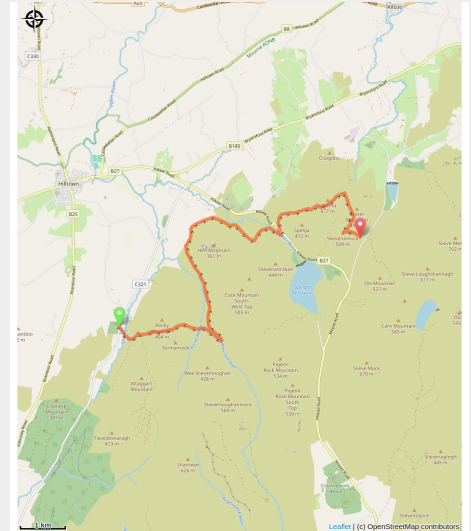

Leitrim Lodge à Ott Track

Northern Ireland - Newry and Mourne

(Friends Columbanus)

Infos pratiques

Pratique : Pédestre

Durée : 4 h

Longueur : 11.8 km

Dénivelé positif : 610 m

Difficulté : Moyen

Itinéraire

Départ : Camping

Arrivée : Parking

Communes : 1. Newry and Mourne
2. Down

Profil altimétrique

Altitude min 148 m Altitude max 487 m

Sur votre chemin...