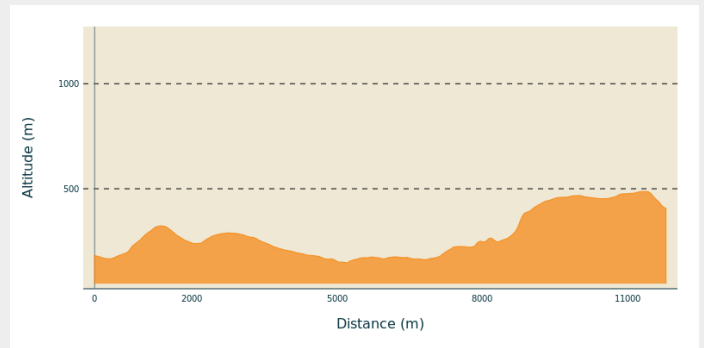

Leitrim Lodge à Ott Track

Northern Ireland - Newry and Mourne

(Friends Columbanus)

Infos pratiques

Pratique : Pédestre

Durée : 4 h

Longueur : 11.8 km

Dénivelé positif : 610 m

Difficulté : Moyen

Itinéraire

Départ : Camping

Arrivée : Parking

Communes : 1. Newry and Mourne
2. Down

Profil altimétrique

Altitude min 148 m Altitude max 487 m

Sur votre chemin...