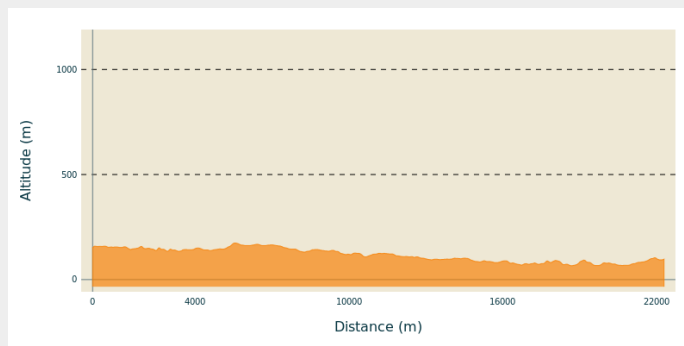

## Infos pratiques

---

Pratique : Pédestre

---

Durée : 7 h

---

Longueur : 22.3 km

---

Dénivelé positif : 316 m

---

Difficulté : Facile

---

Type : Itinérance

# Itinéraire

**Départ** : Église paroissiale  
**Arrivée** : Église saint Michel  
**Communes** : 1. Cavan

## Profil altimétrique

Altitude min 66 m Altitude max 174 m