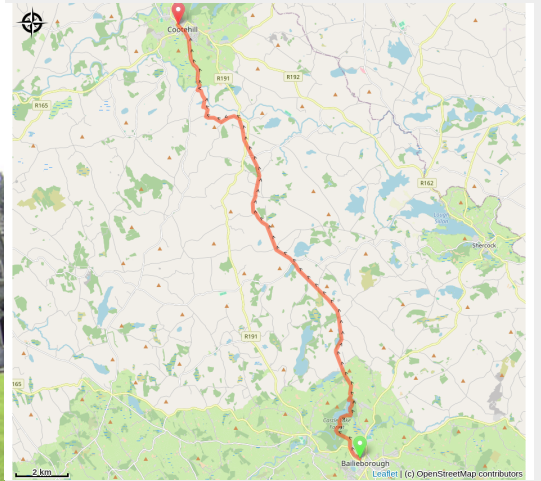

# Bailieborough à Cootehill

Ireland - Cavan

## Infos pratiques

---

Pratique : Pédestre

---

Durée : 7 h

---

Longueur : 22.3 km

---

Dénivelé positif : 316 m

---

Difficulté : Facile

---

Type : Itinérance

# Itinéraire

**Départ** : Église paroissiale  
**Arrivée** : Église saint Michel  
**Communes** : 1. Cavan