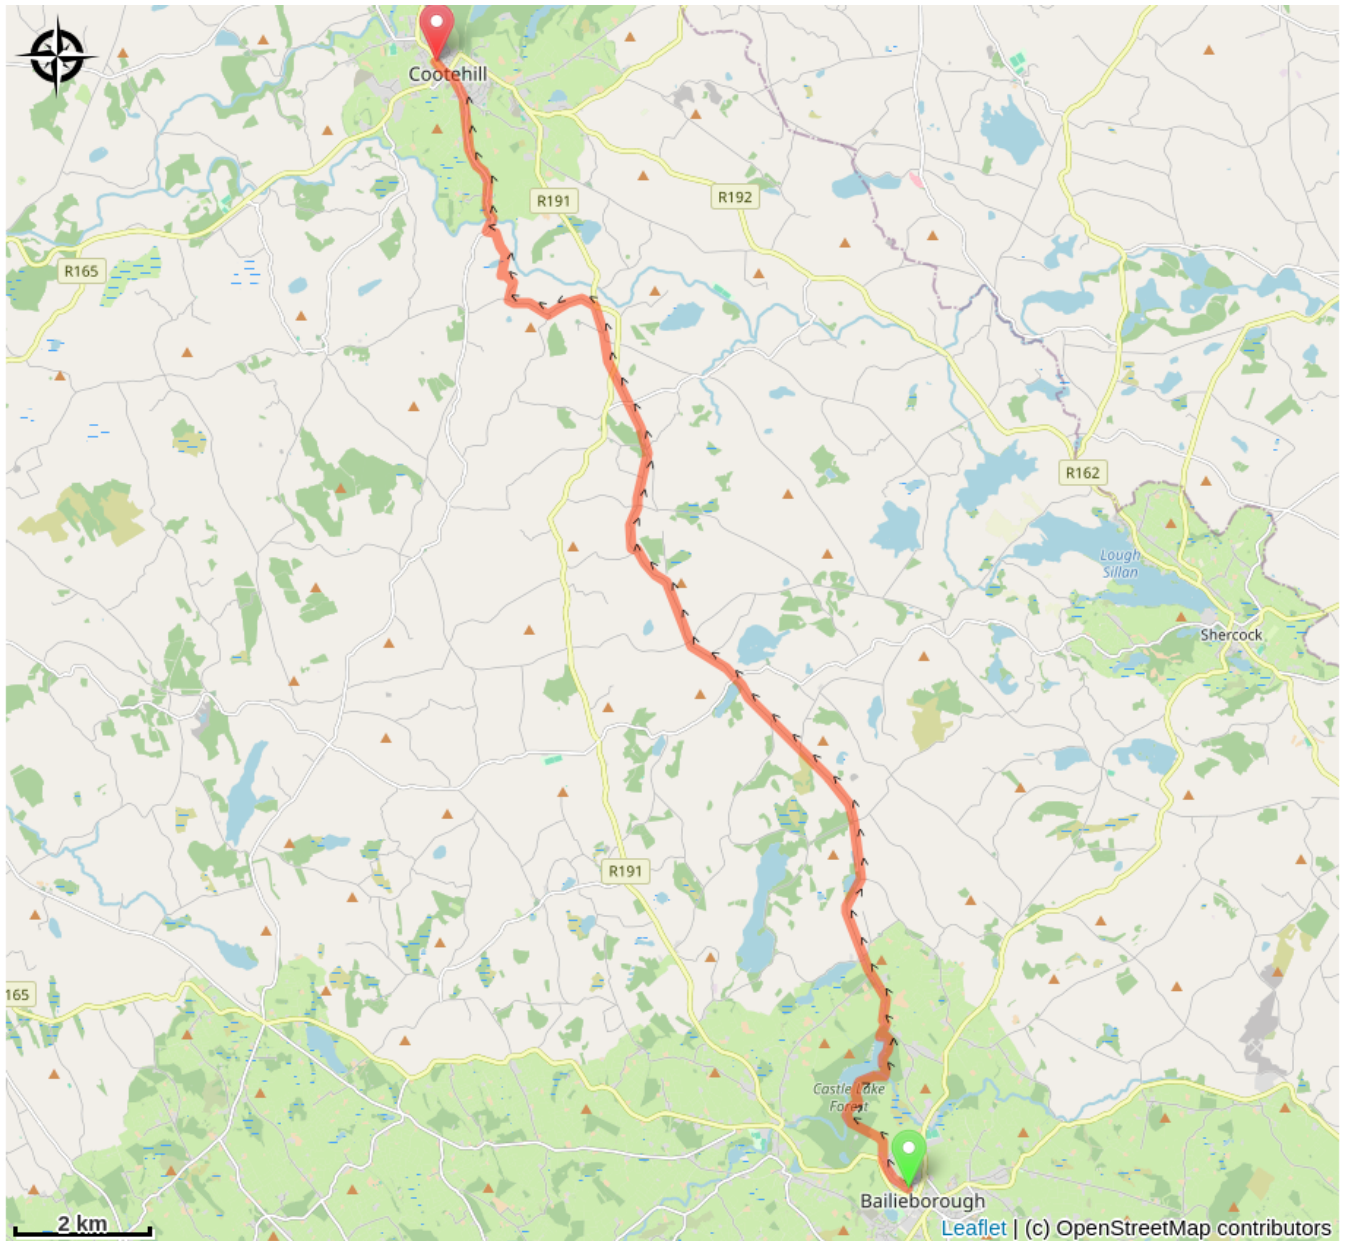

Sur votre chemin...