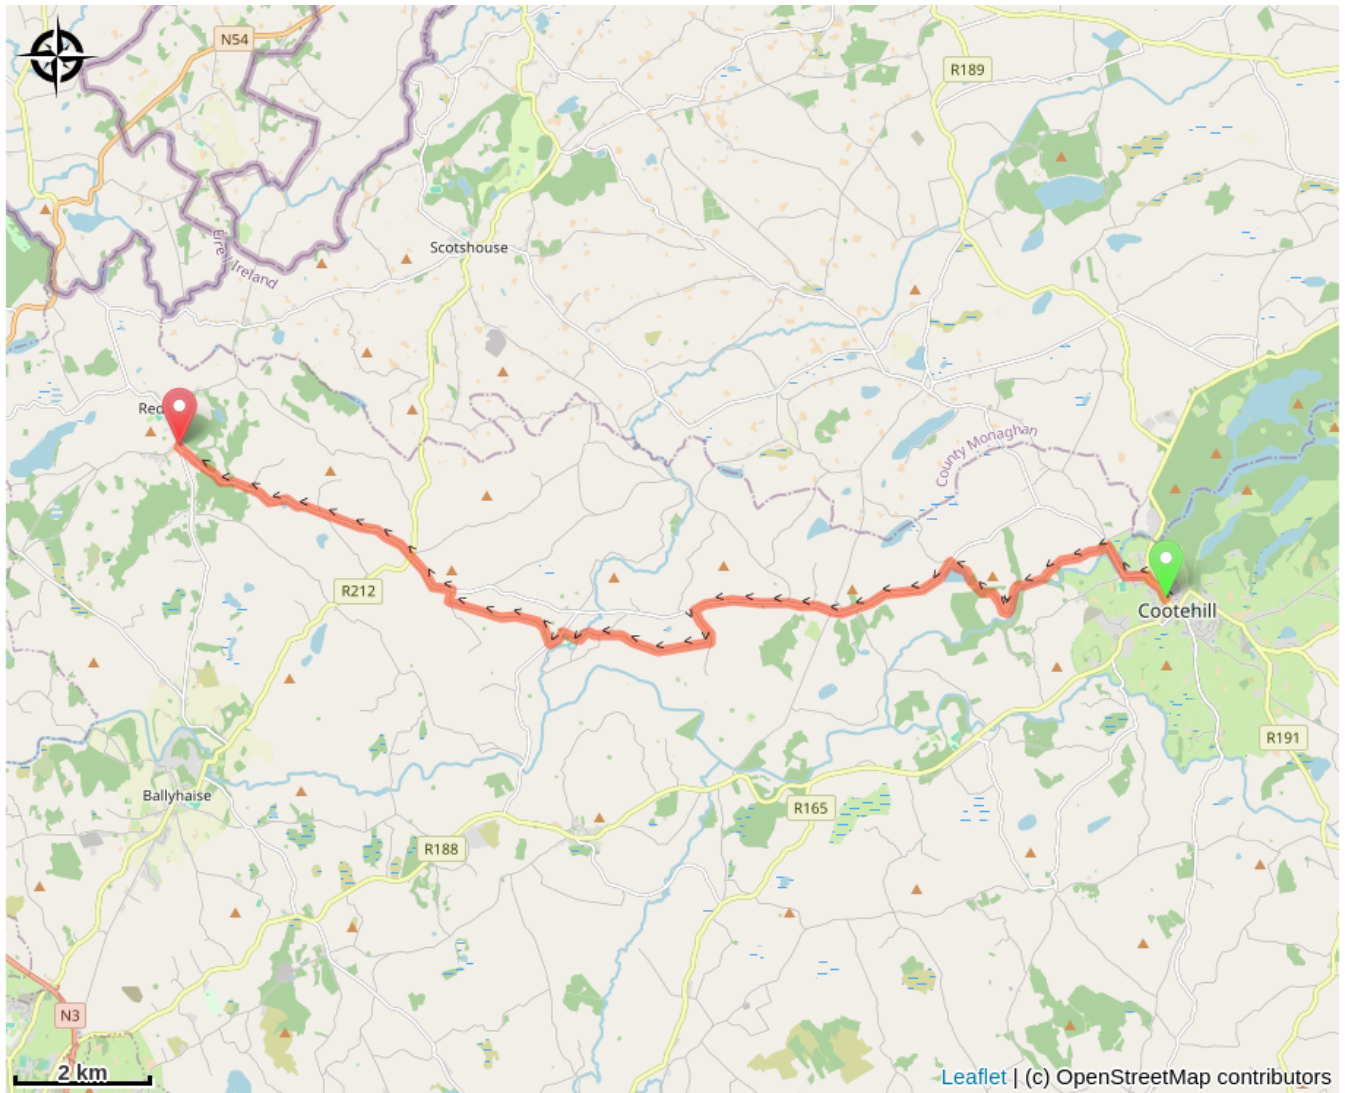

Sur votre chemin...