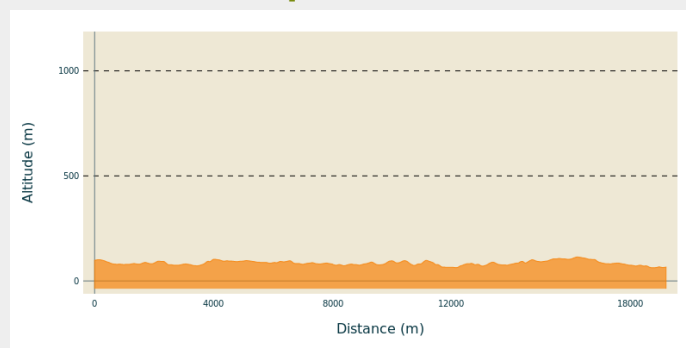

## Infos pratiques

Pratique : Pédestre

Durée : 6 h

Longueur : 19.2 km

Dénivelé positif : 300 m

Difficulté : Facile

Type : Itinérance

# Itinéraire

**Départ** : Église saint Michel

**Arrivée** : Entrée village

**Communes** : 1. Cavan

## Profil altimétrique

Altitude min 63 m Altitude max 114 m