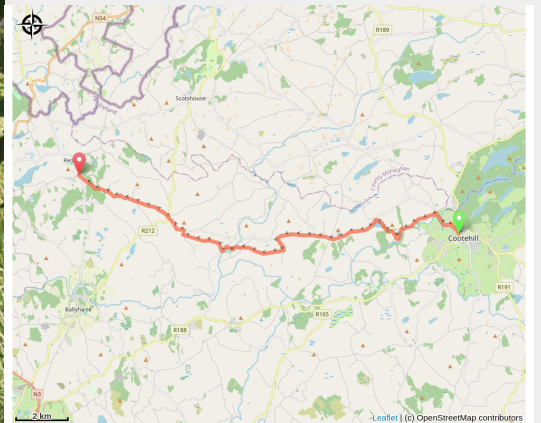

# Cootehill à Redhill

Ireland - Cavan

## Infos pratiques

Pratique : Pédestre

Durée : 6 h

Longueur : 19.2 km

Dénivelé positif : 300 m

Difficulté : Facile

Type : Itinérance

# Itinéraire

**Départ** : Église saint Michel

**Arrivée** : Entrée village

**Communes** : 1. Cavan

## Profil altimétrique

Altitude min 63 m Altitude max 114 m