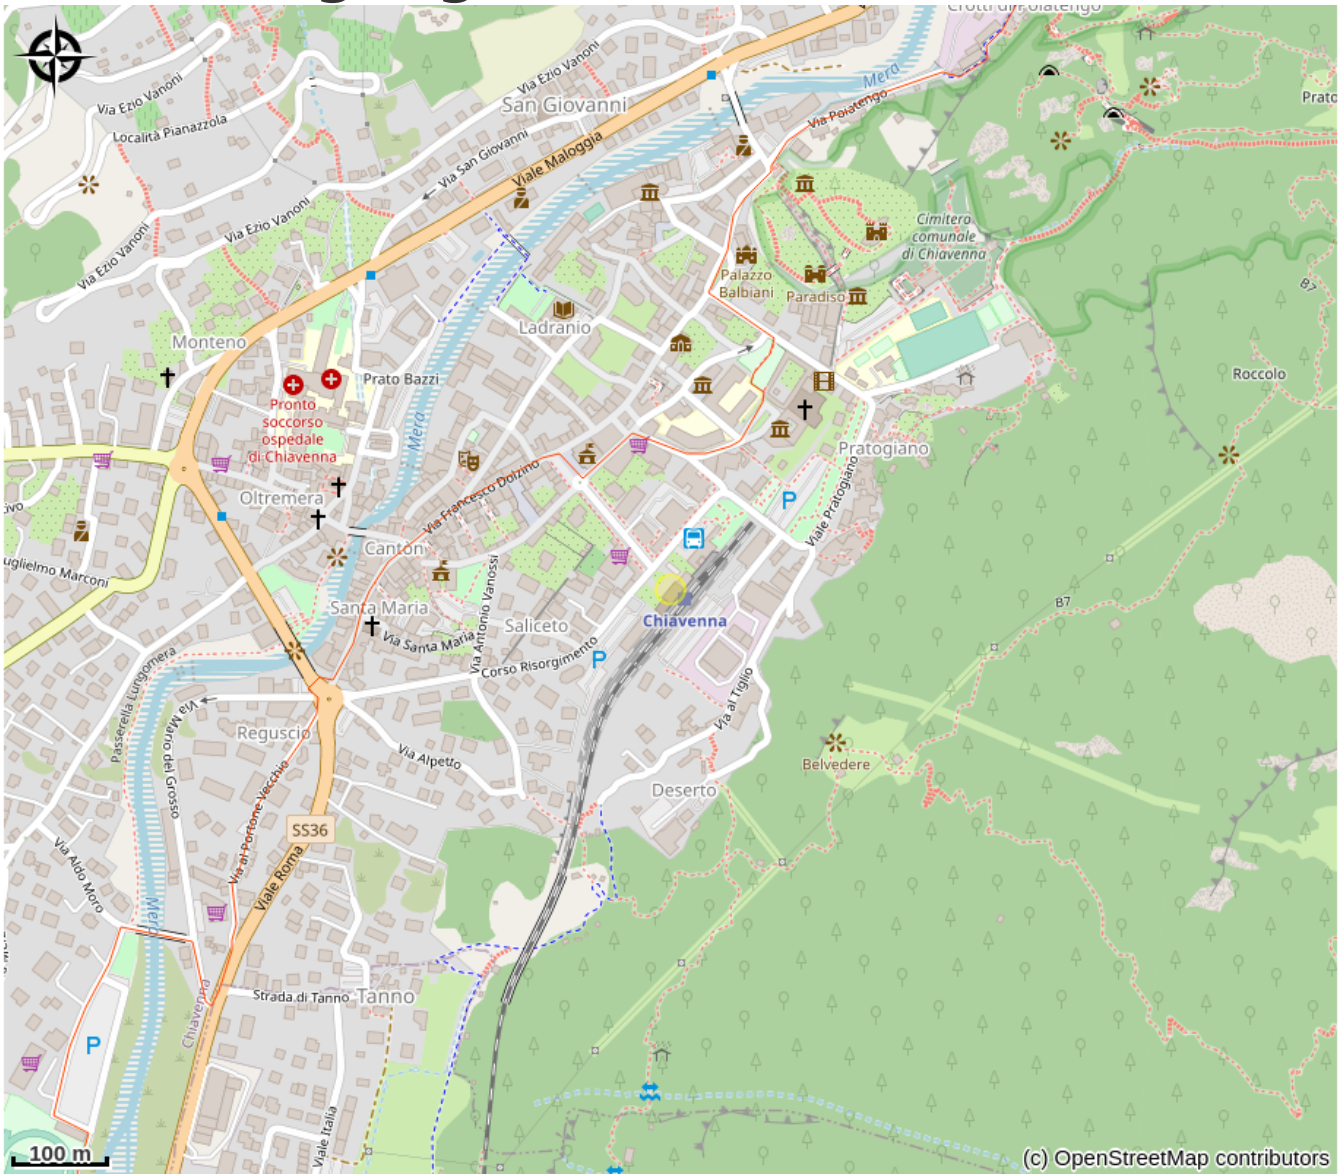

Consorzio per la Promozione Turistica della Valchiavenna

Italy

Credito fotografico : Promotion Vialvenna

Ufficio del Turismo

Informazioni utili

Categoria : Informazione

Dettaglio : Ufficio turistico

Descrizione

Per tutte le informazioni utili dall'alloggio ai ristoranti, compresi i punti di interesse essenziali e i dettagli pratici.

Posizione geografica

Tutte le informazioni utili

Contatto

Consorzio per la Promozione Turistica
della Valchiavenna
Stazione Ferroviaria Chiavenna
Piazza Caduti per la Libertà,
23022 Chiavenna