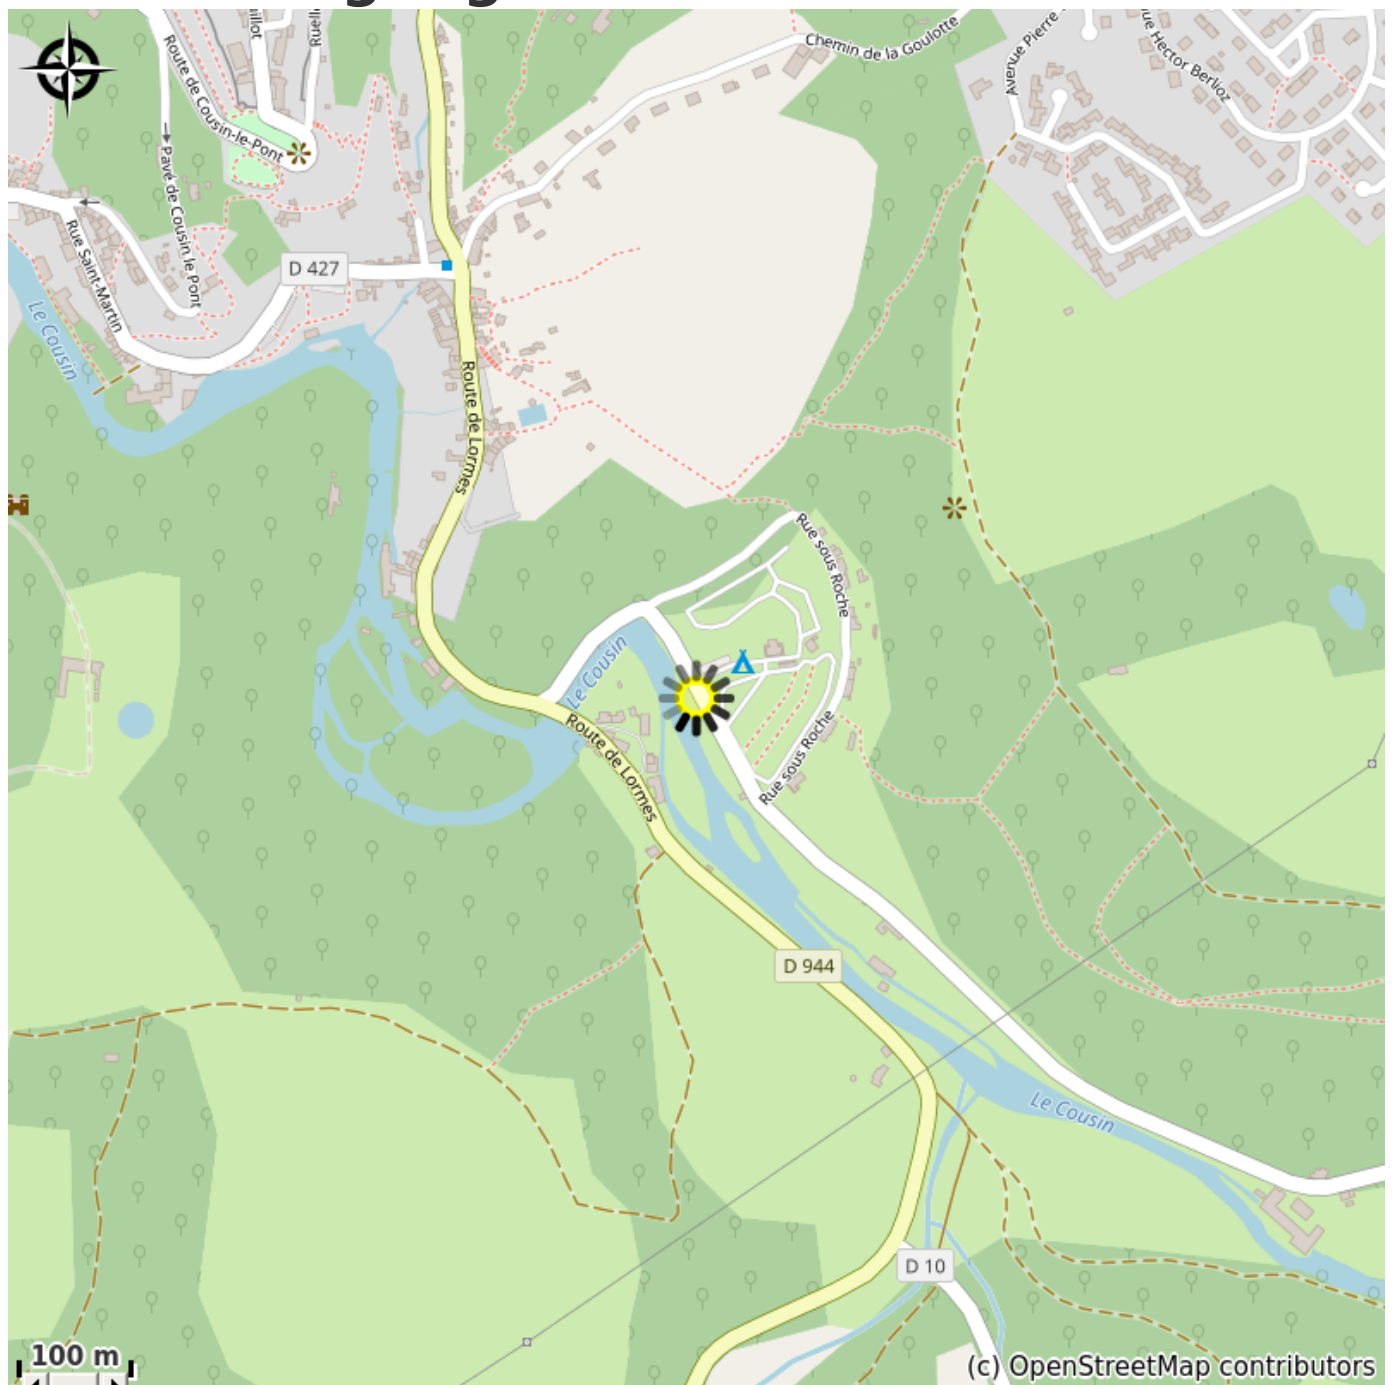

Camping Municipal sous Roche di Avallon

France

Credito fotografico : Hébergement (Via Columbani)

Questo campeggio si trova nelle immediate vicinanze di Via Columbani.

Informazioni utili

Categoria : Accoglienza

Dettaglio : Campeggio

Descrizione

All'ingresso di Avallon su Via Columbani dopo il ponte su Le Cousin prendere la strada sulla destra per 100 metri. Questo campeggio vi offre Lodges, rifugi in legno,...

Posizione geografica

Tutte le informazioni utili

Info pratiche

Prenotazione obbligatoria

Contatto

Camping municipal Sous Roche
Rue Sous Roche
89 200 Avallon
Tél : 0033 (0) 386 341 039

campingsousroche@ville-avallon.fr
[http://www.campingsousroche.com/
1_Accueil](http://www.campingsousroche.com/1_Accueil)