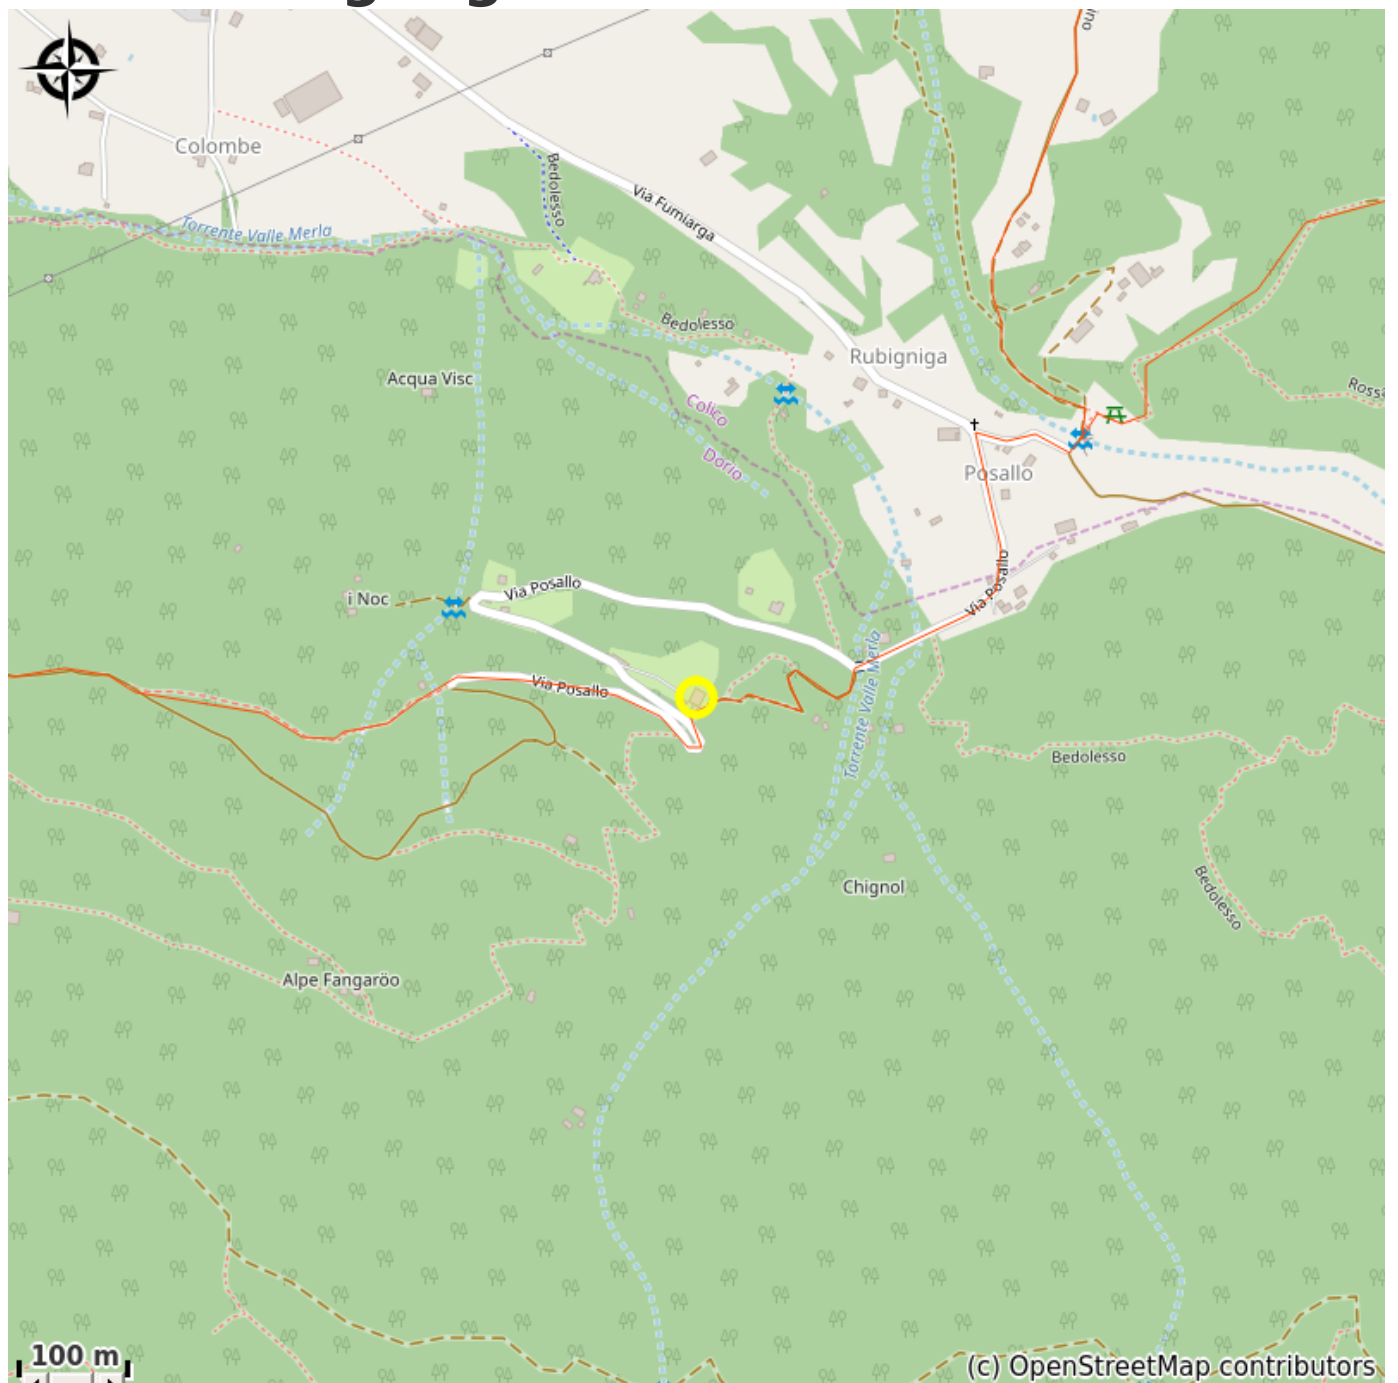

Posizione geografica