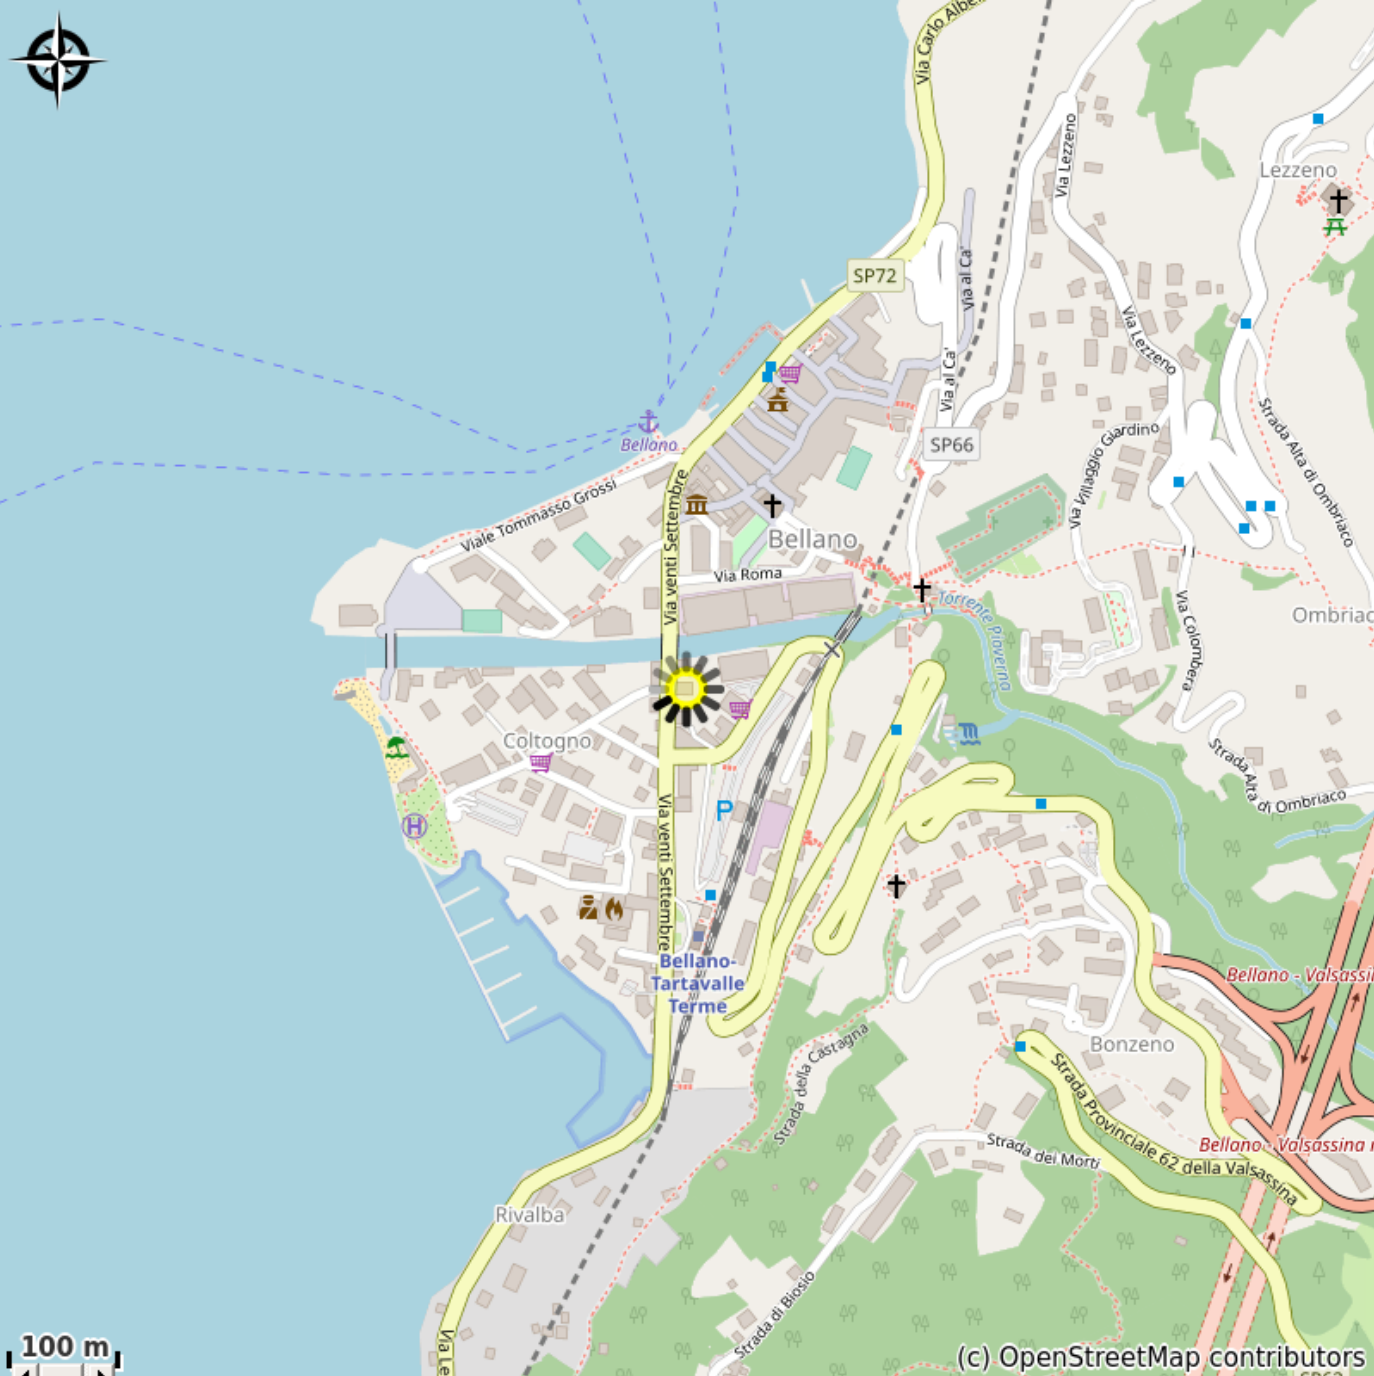

Albergo Ristorante All'Orrido

Italy

Credito fotografico : All'Orrido

In centro città sulla SP72.

Informazioni utili

Categoria : Accoglienza

Dettaglio : Hotel

Descrizione

Piccola famiglia e locanda tradizionale.

Posizione geografica

Tutte le informazioni utili

Info pratiche

Convenzionato con Cammino di Leonardo

Contatto

Albergo Ristorante All'Orrido
Via XX Settembre 19
23822 Bellano