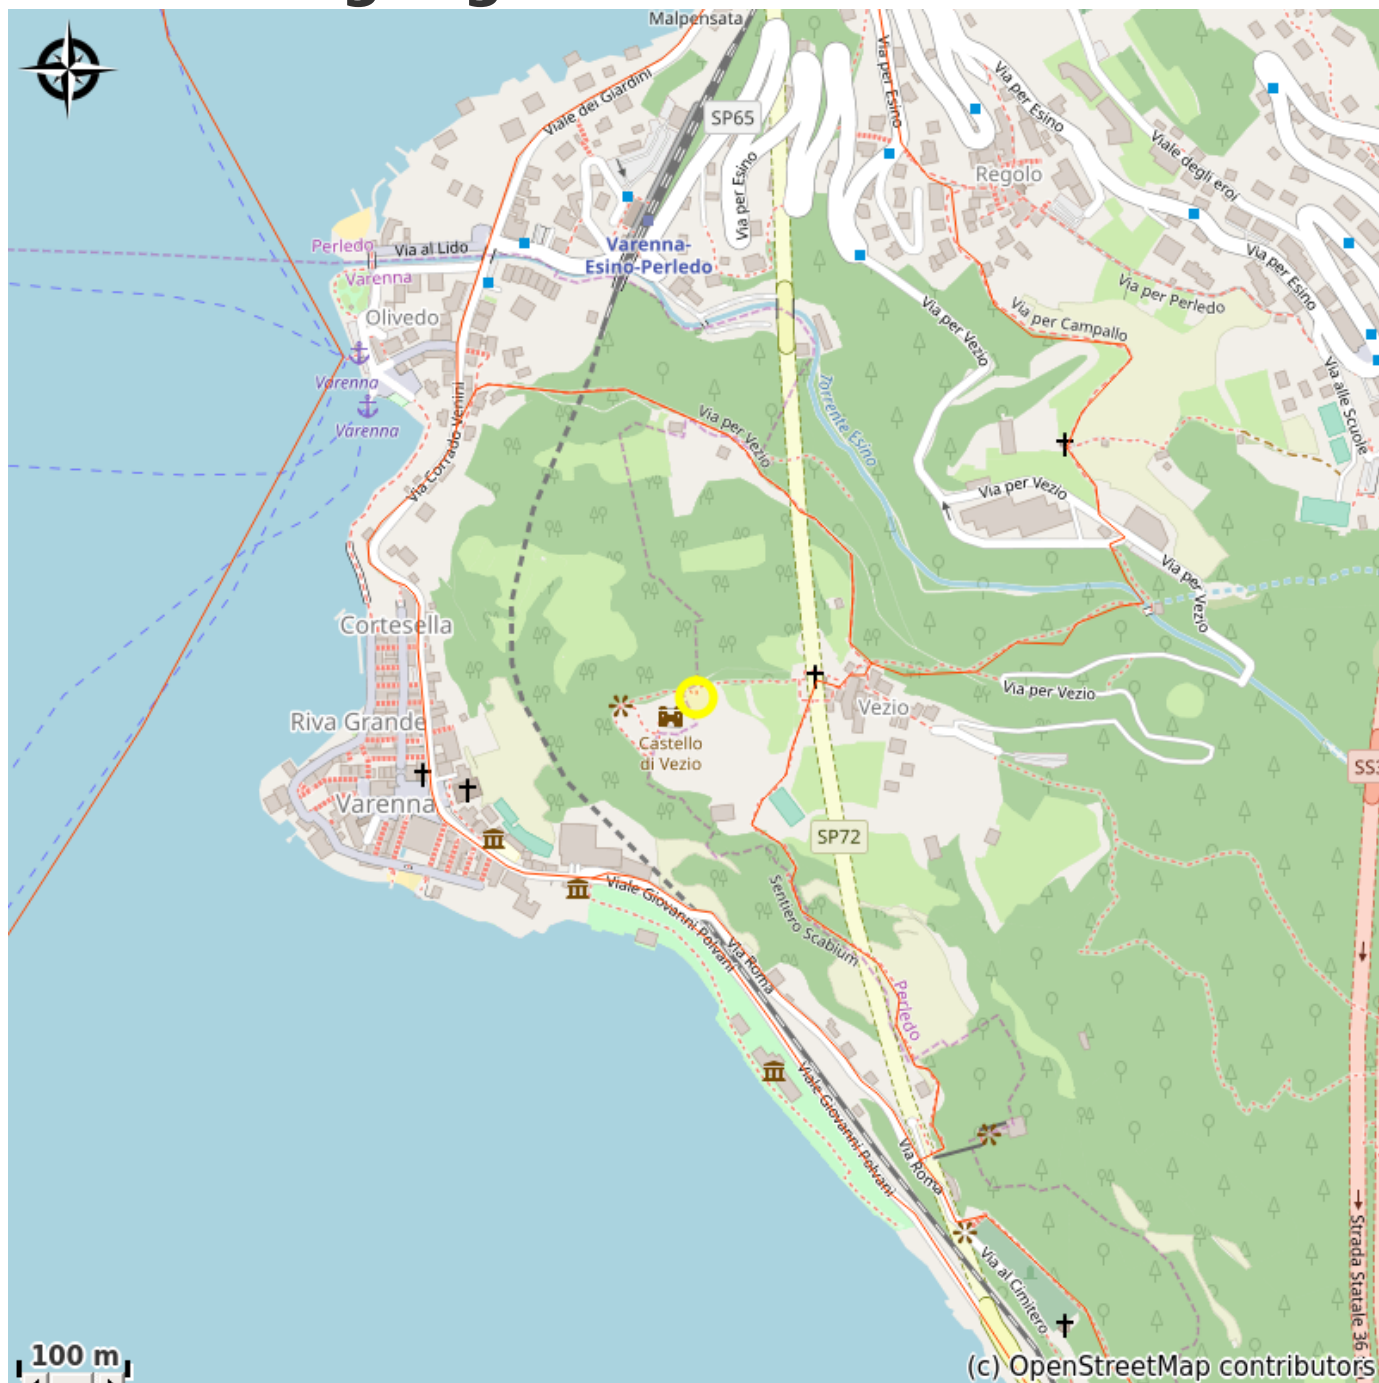

Ristoro del Castello

Italy

Credito fotografico : Ristoro del Castello

Nella natura vicino al castello di Vezio.

Informazioni utili

Categoria : Ristorazione

Dettaglio : Bar

Descrizione

Bar/paninoteca/tavola fredda all'ingresso. Aperto in contemporanea col Castello tutti i giorni da marzo a novembre, chiuso in caso di pioggia.

Posizione geografica

Tutte le informazioni utili

Info pratiche