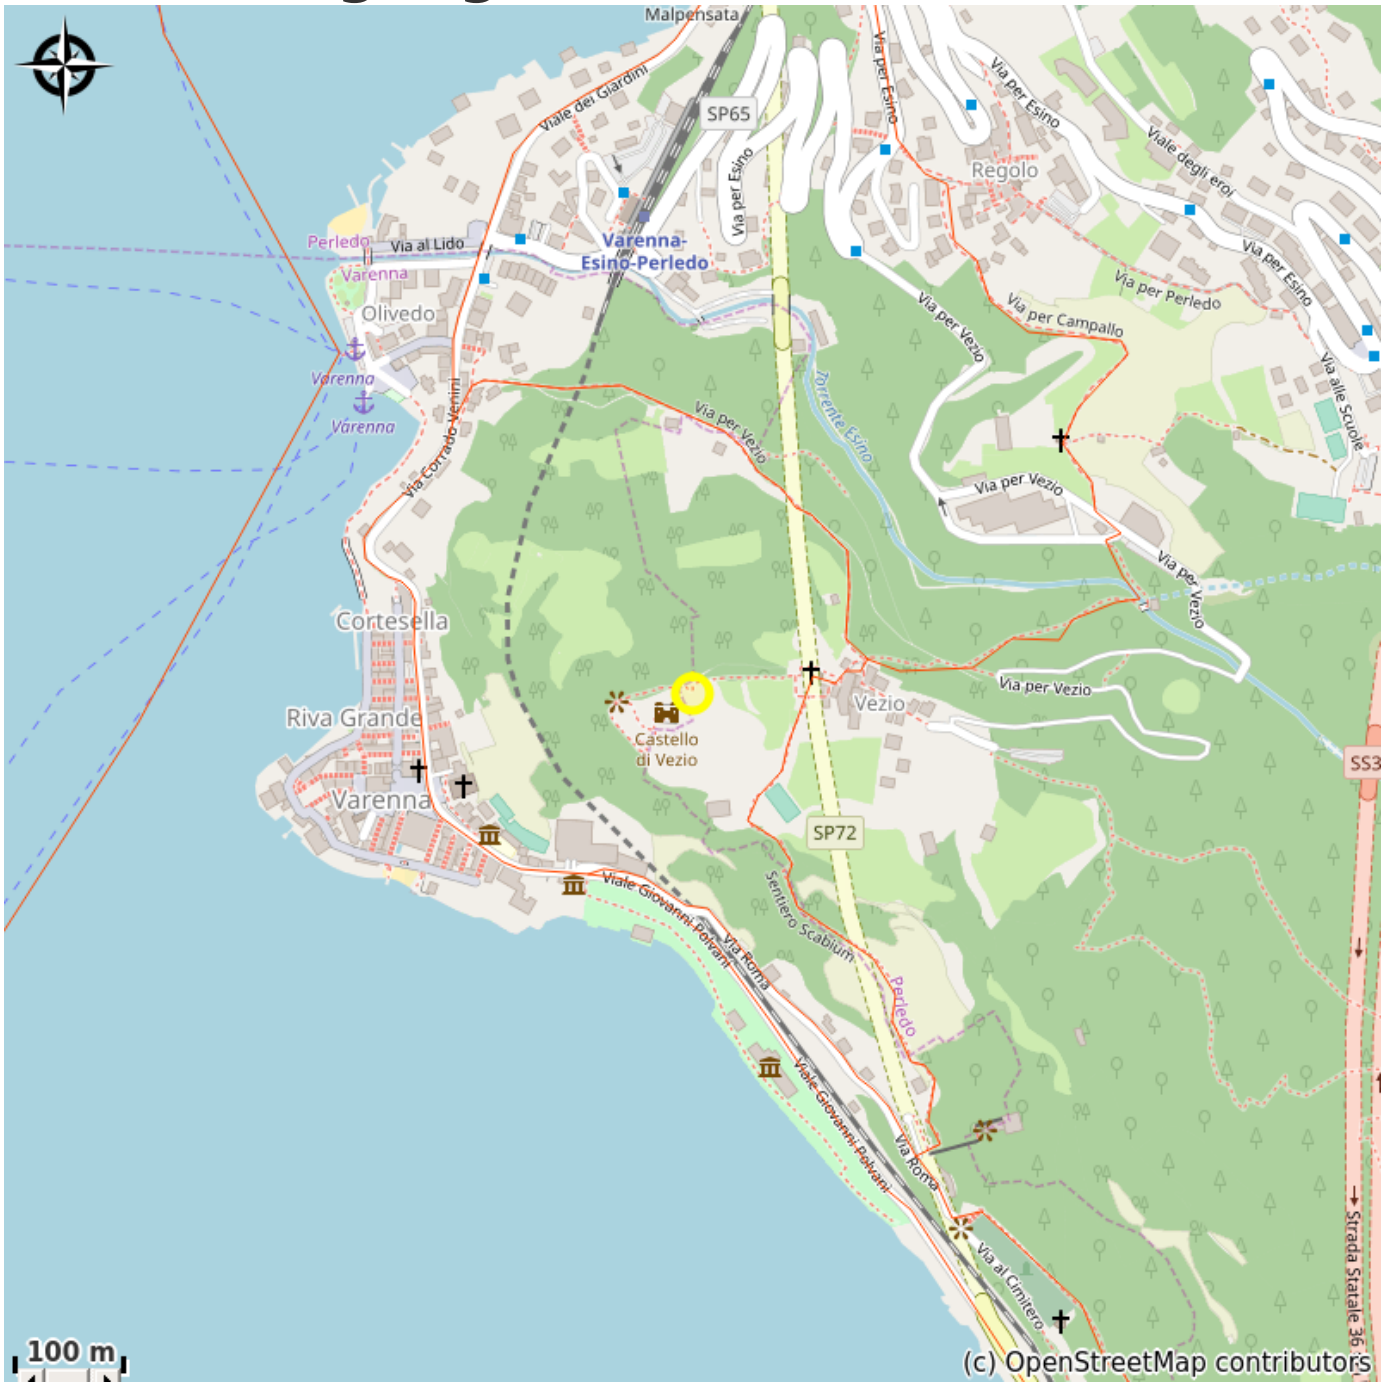

Ristoro del Castello

Italy

Credito fotografico : Ristoro del Castello

Nella natura vicino al castello di Vezio.

Informazioni utili

Categoria : Ristorazione

Dettaglio : Bar

Descrizione

Bar/paninoteca/tavola fredda all'ingresso. Aperto in contemporanea col Castello tutti i giorni da marzo a novembre, chiuso in caso di pioggia.

Posizione geografica

Tutte le informazioni utili

Info pratiche