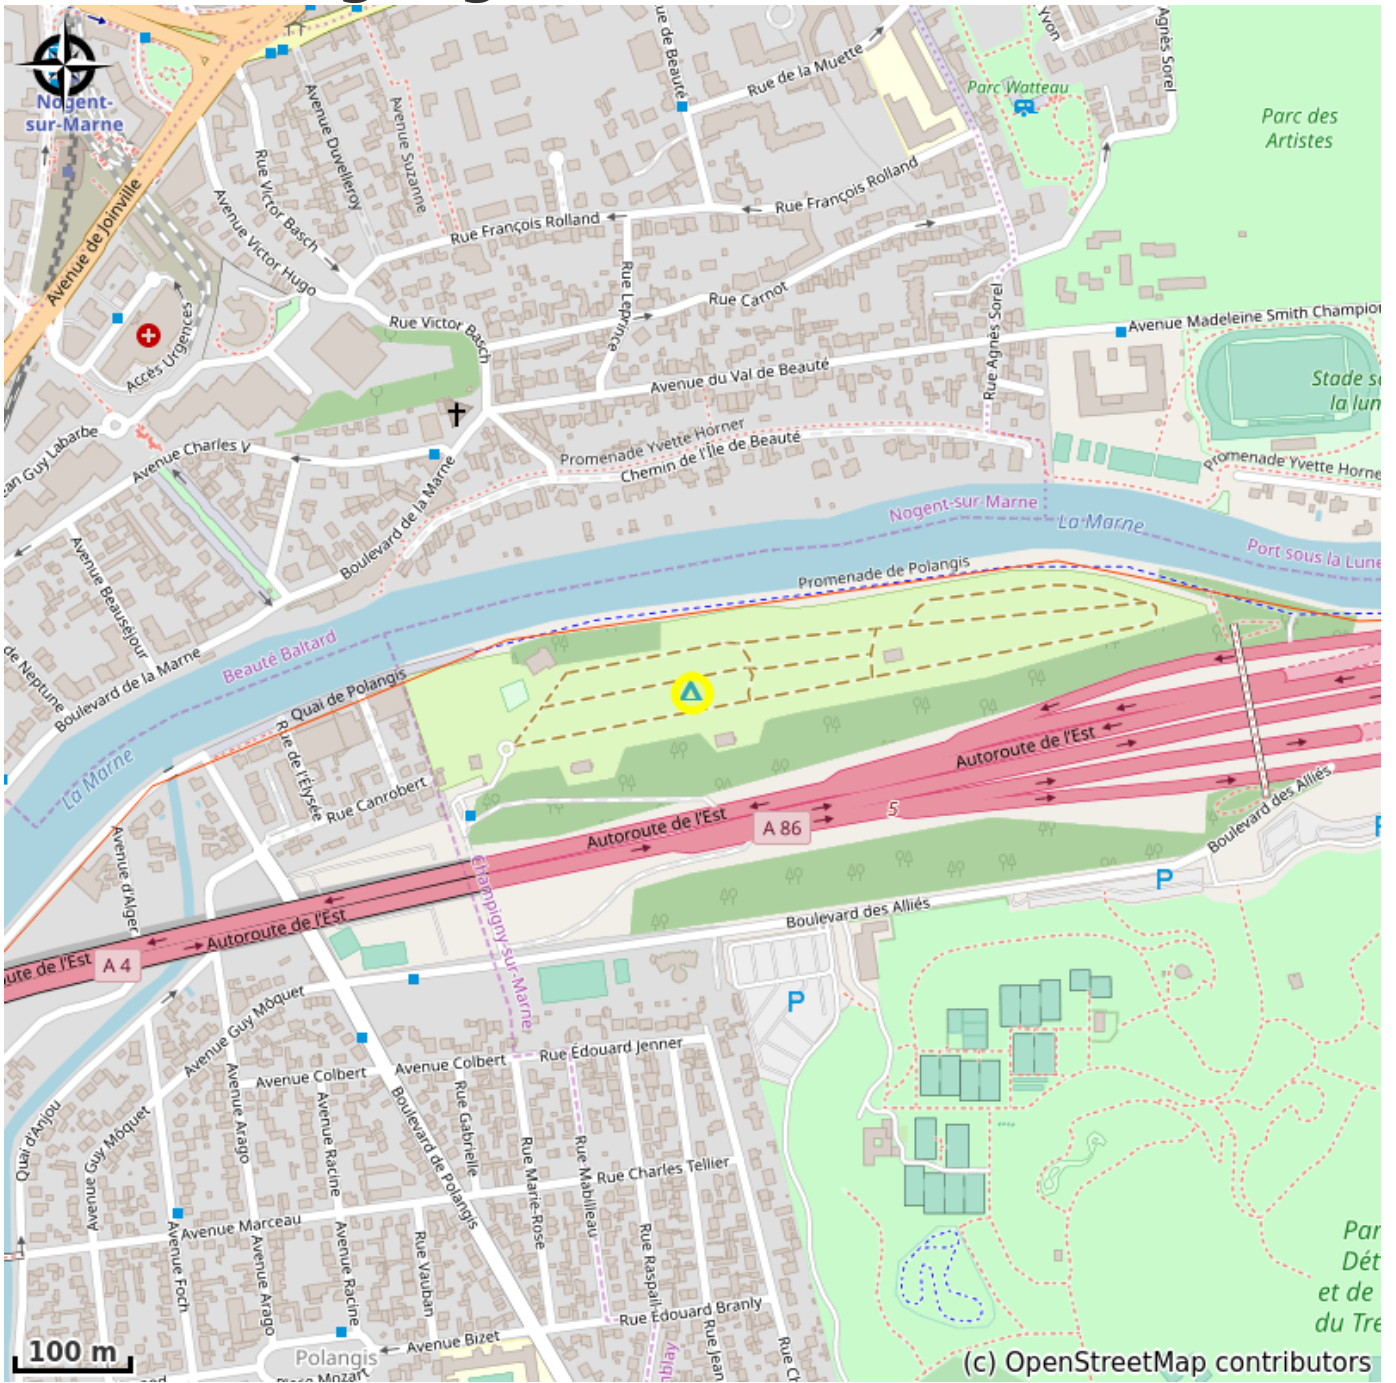

Posizione geografica