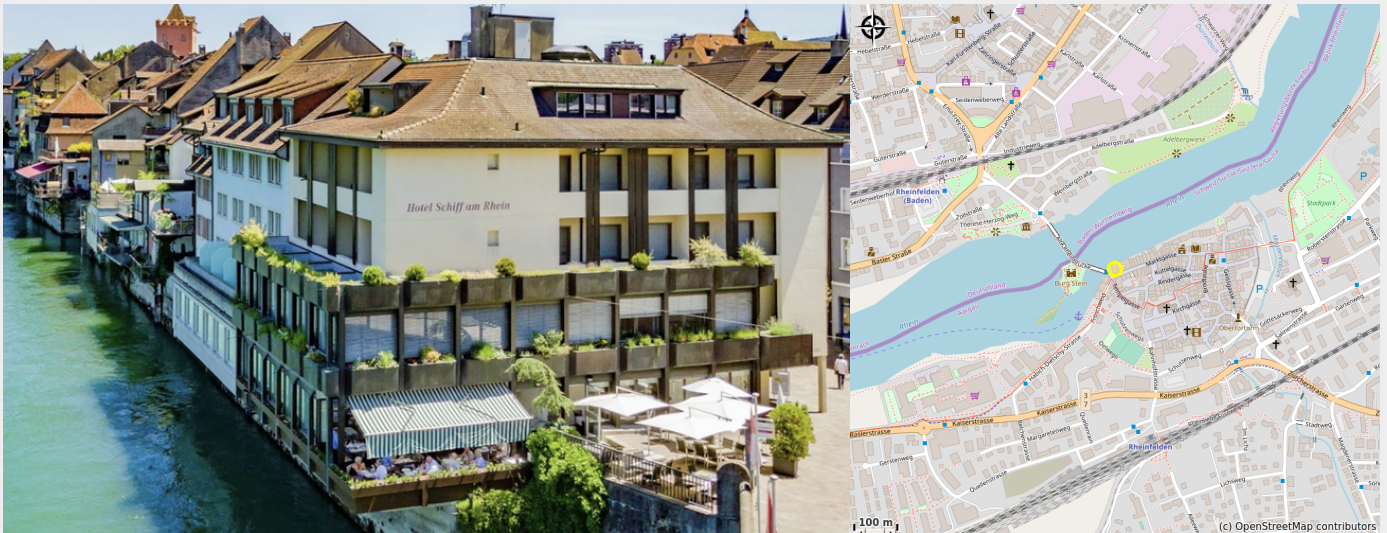

Hotel restaurant Schiff am Rhein

Switzerland

Credito fotografico : Hôtel Schiff am Rhein

Situato sul Reno all'ingresso della città storica.

Informazioni utili

Categoria : Accoglienza

Dettaglio : Hotel

Descrizione

Hotel e ristorante con vista sul Reno gestito da un giovane team.

Posizione geografica

Tutte le informazioni utili

Contatto

Hotel Schiff am Rhein
Marktgasse 60
4310 Rheinfelden

+41 61 836 22 22

willkommen@hotelschiff.ch