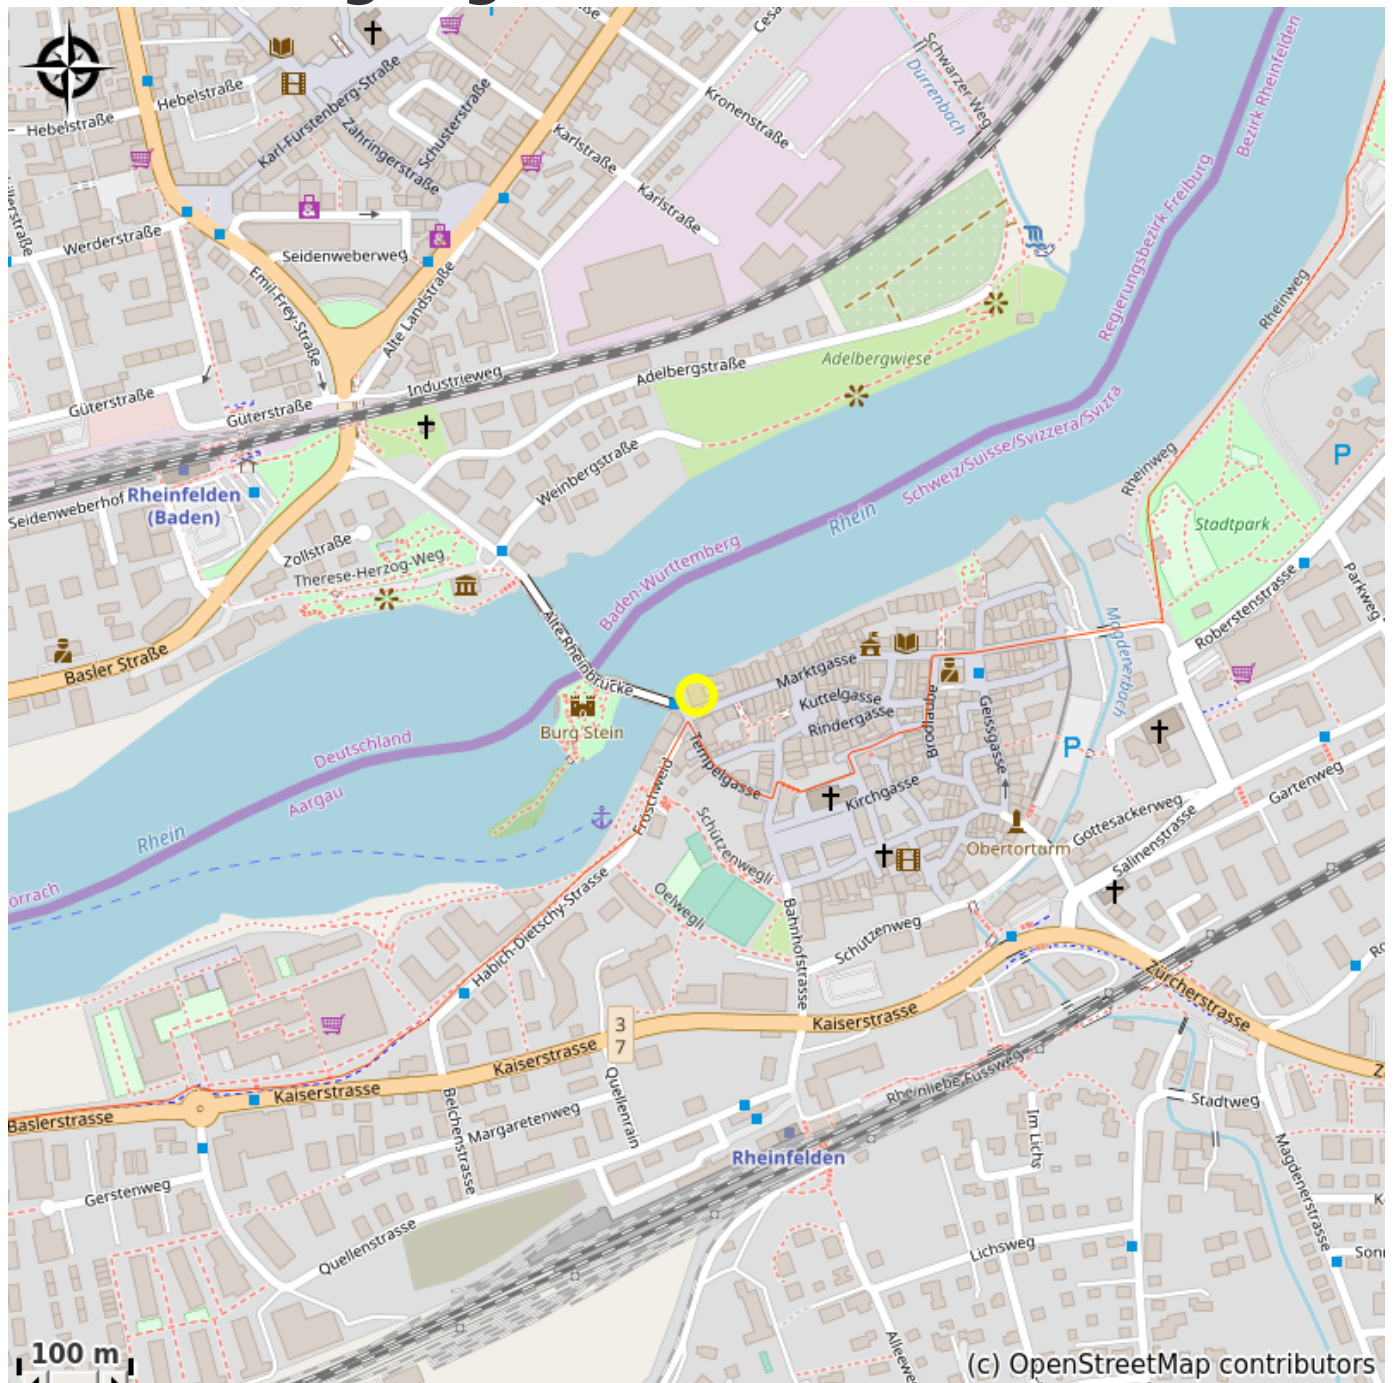

Hotel restaurant Schiff am Rhein

Switzerland

Credito fotografico : Hôtel Schiff am Rhein

Situato sul Reno all'ingresso della città storica.

Informazioni utili

Categoria : Accoglienza

Dettaglio : Hotel

Descrizione

Hotel e ristorante con vista sul Reno gestito da un giovane team.

Posizione geografica

Tutte le informazioni utili

Contatto

Hotel Schiff am Rhein
Marktgasse 60
4310 Rheinfelden

+41 61 836 22 22

willkommen@hotelschiff.ch