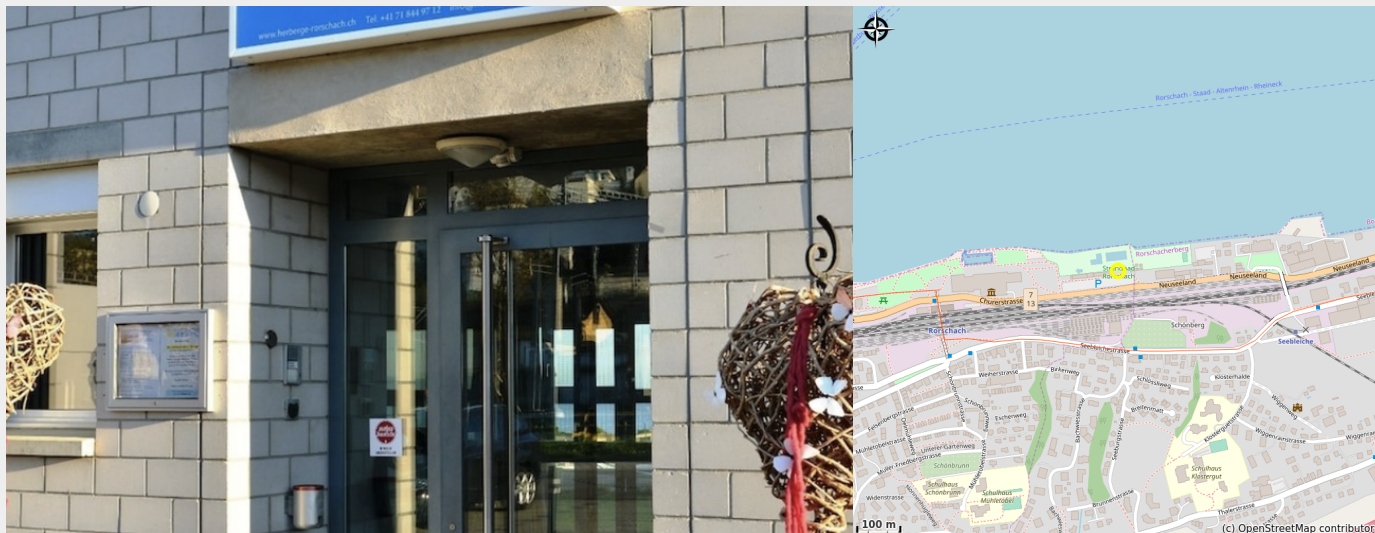

Albergo am See

Switzerland

Credito fotografico : Herberge am See

Sul lato est della città, vicino alla piscina.

Informazioni utili

Categoria : Accoglienza

Dettaglio : Hotel

Descrizione

Confortevole ostello a prezzi moderati.

Posizione geografica

Tutte le informazioni utili

Contatto

Herberge am See
Churerstrasse 4
9400 Rorschach

+41 71 844 97 12

info@herberge-rorschach.ch