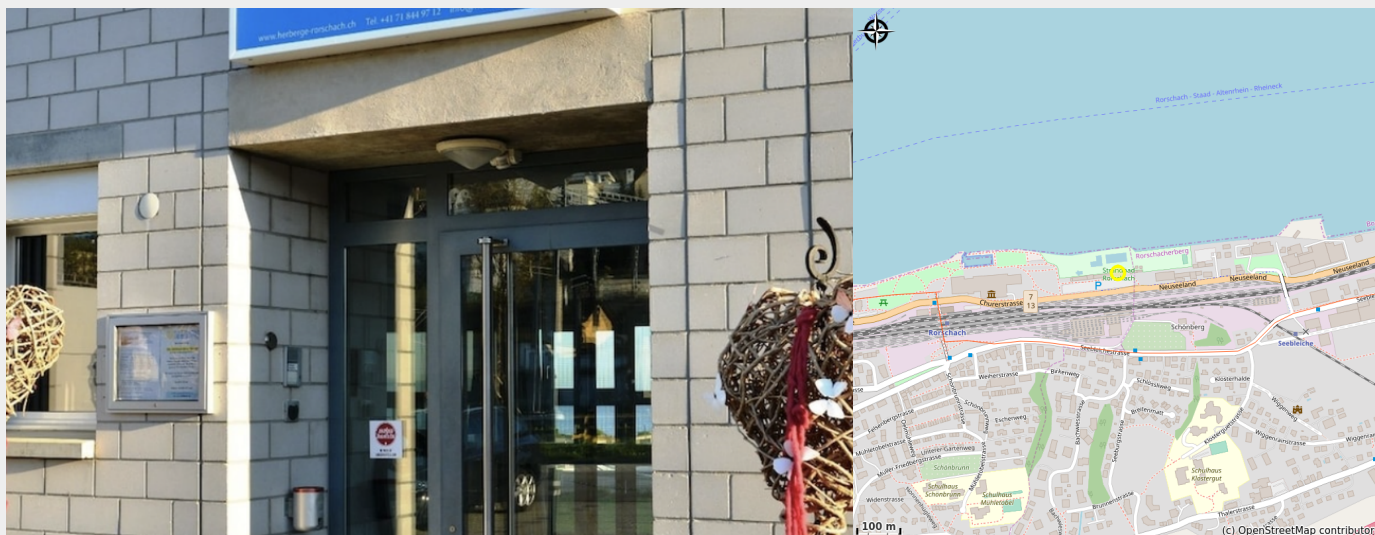

# Albergo am See

Switzerland

Credito fotografico : Herberge am See

*Sul lato est della città, vicino alla piscina.*

# Descrizione

Confortevole ostello a prezzi moderati.