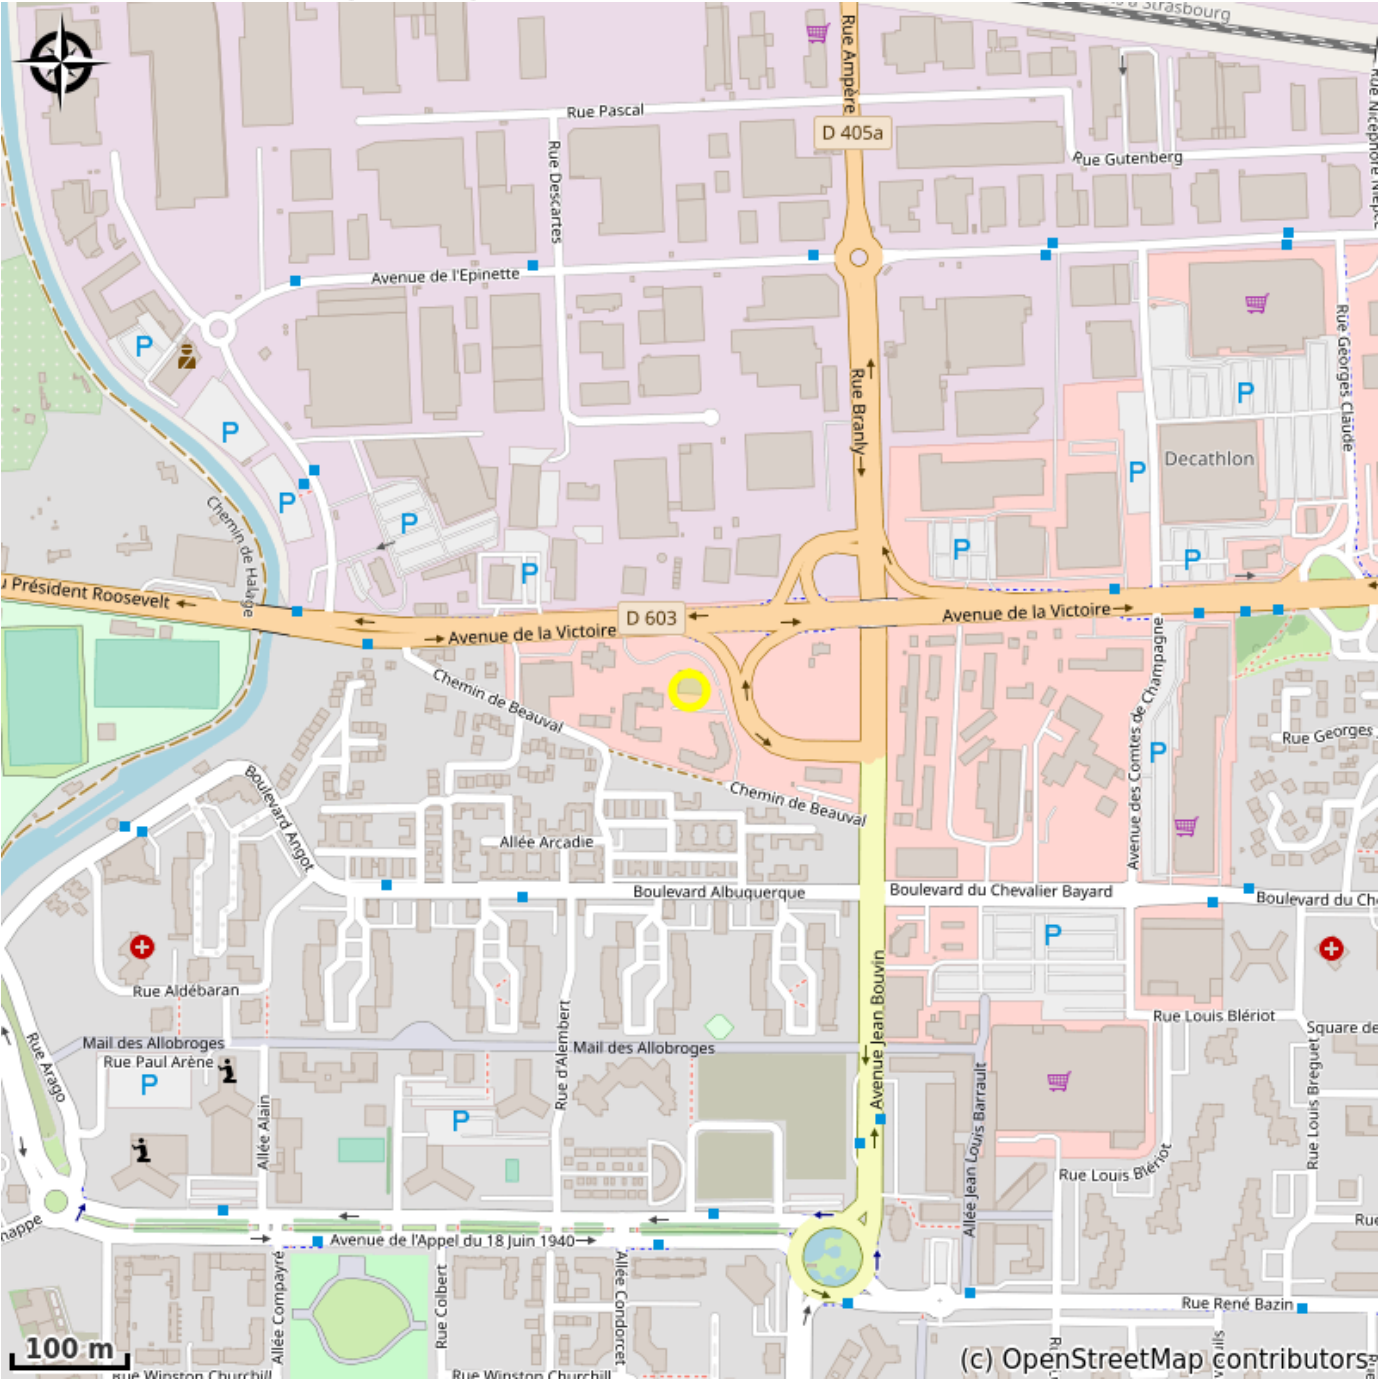

Hôtel Kiriad a Meaux

France

Credito fotografico : Hébergement (Via Columbani)

Hotel situato a 1300 metri dalla cattedrale in direzione di Châlons-en-Champagne D603 o N3

Informazioni utili

Categoria : Accoglienza

Dettaglio : Hotel

Posizione geografica

Tutte le informazioni utili

Info pratiche

Su prenotazione

Contatto

Hôtel Kiriad

Avenue de la Victoire N3