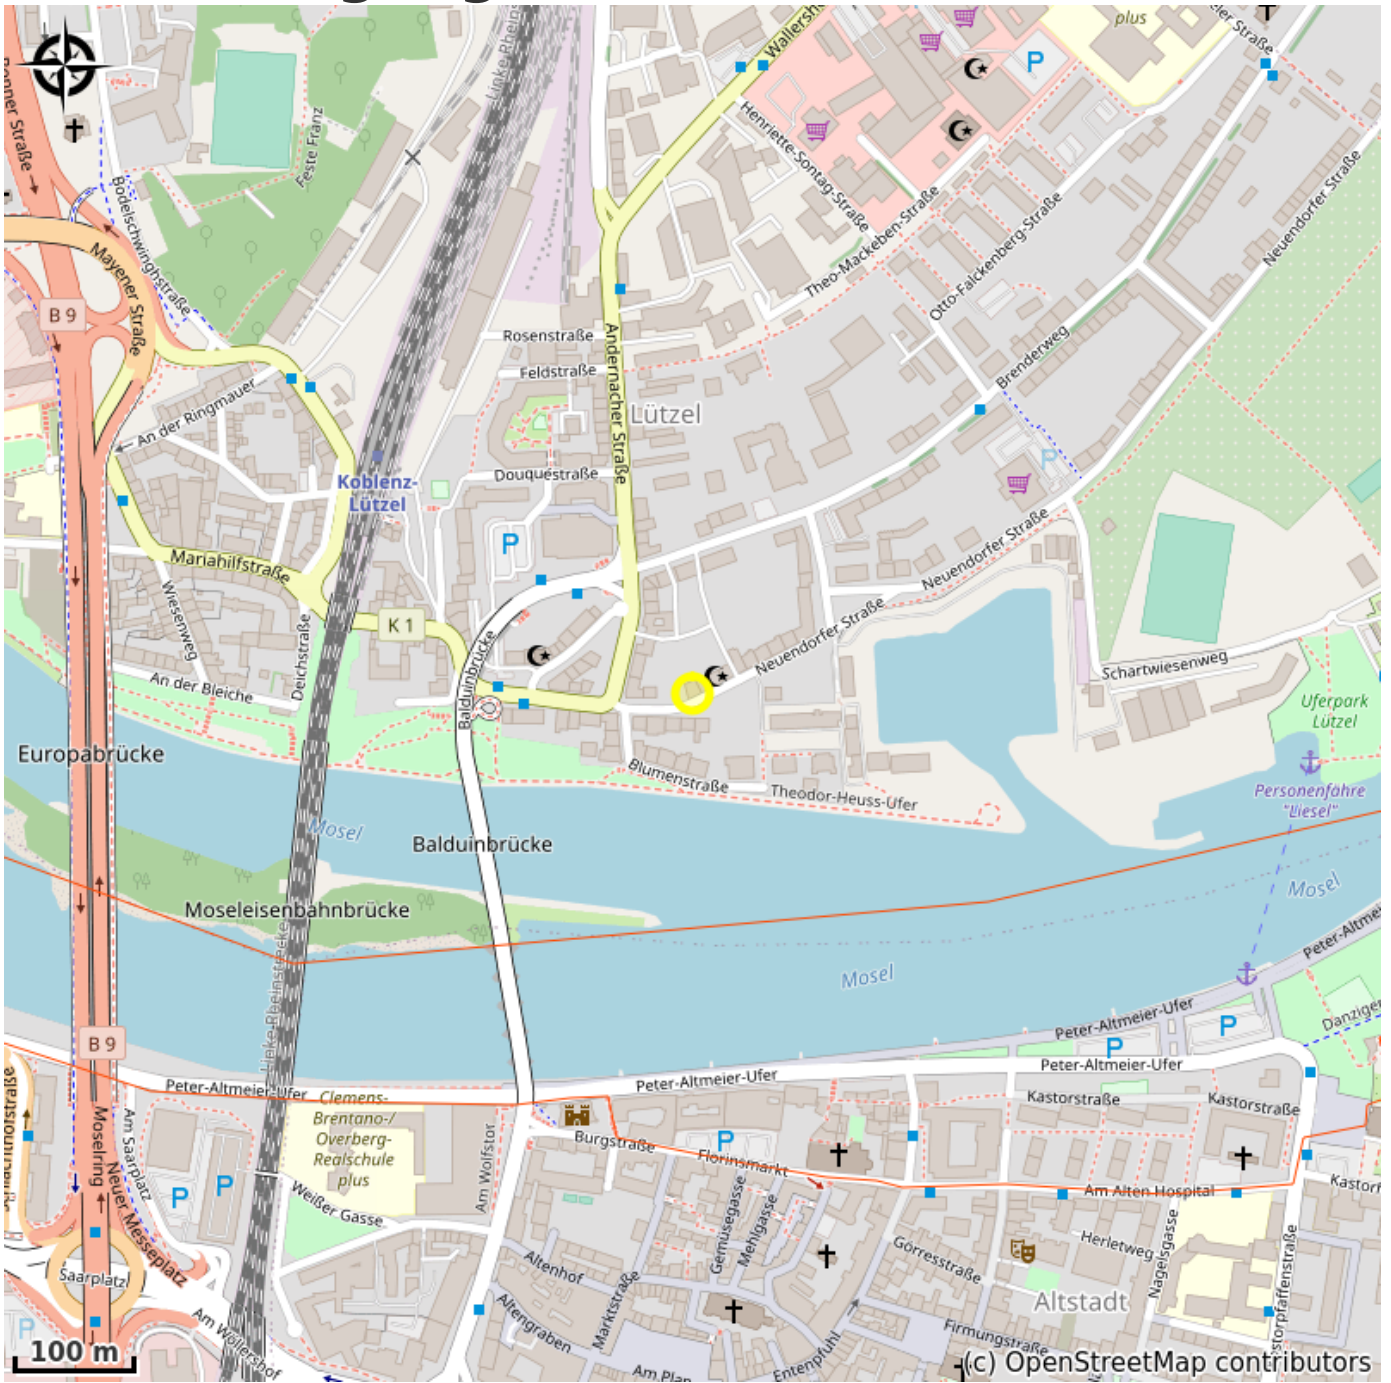

# Hôtel zum Hafen a Koblenz

Germany

*Hotel situato sulla riva sinistra della Mosella prima del Reno.*

# Posizione geografica