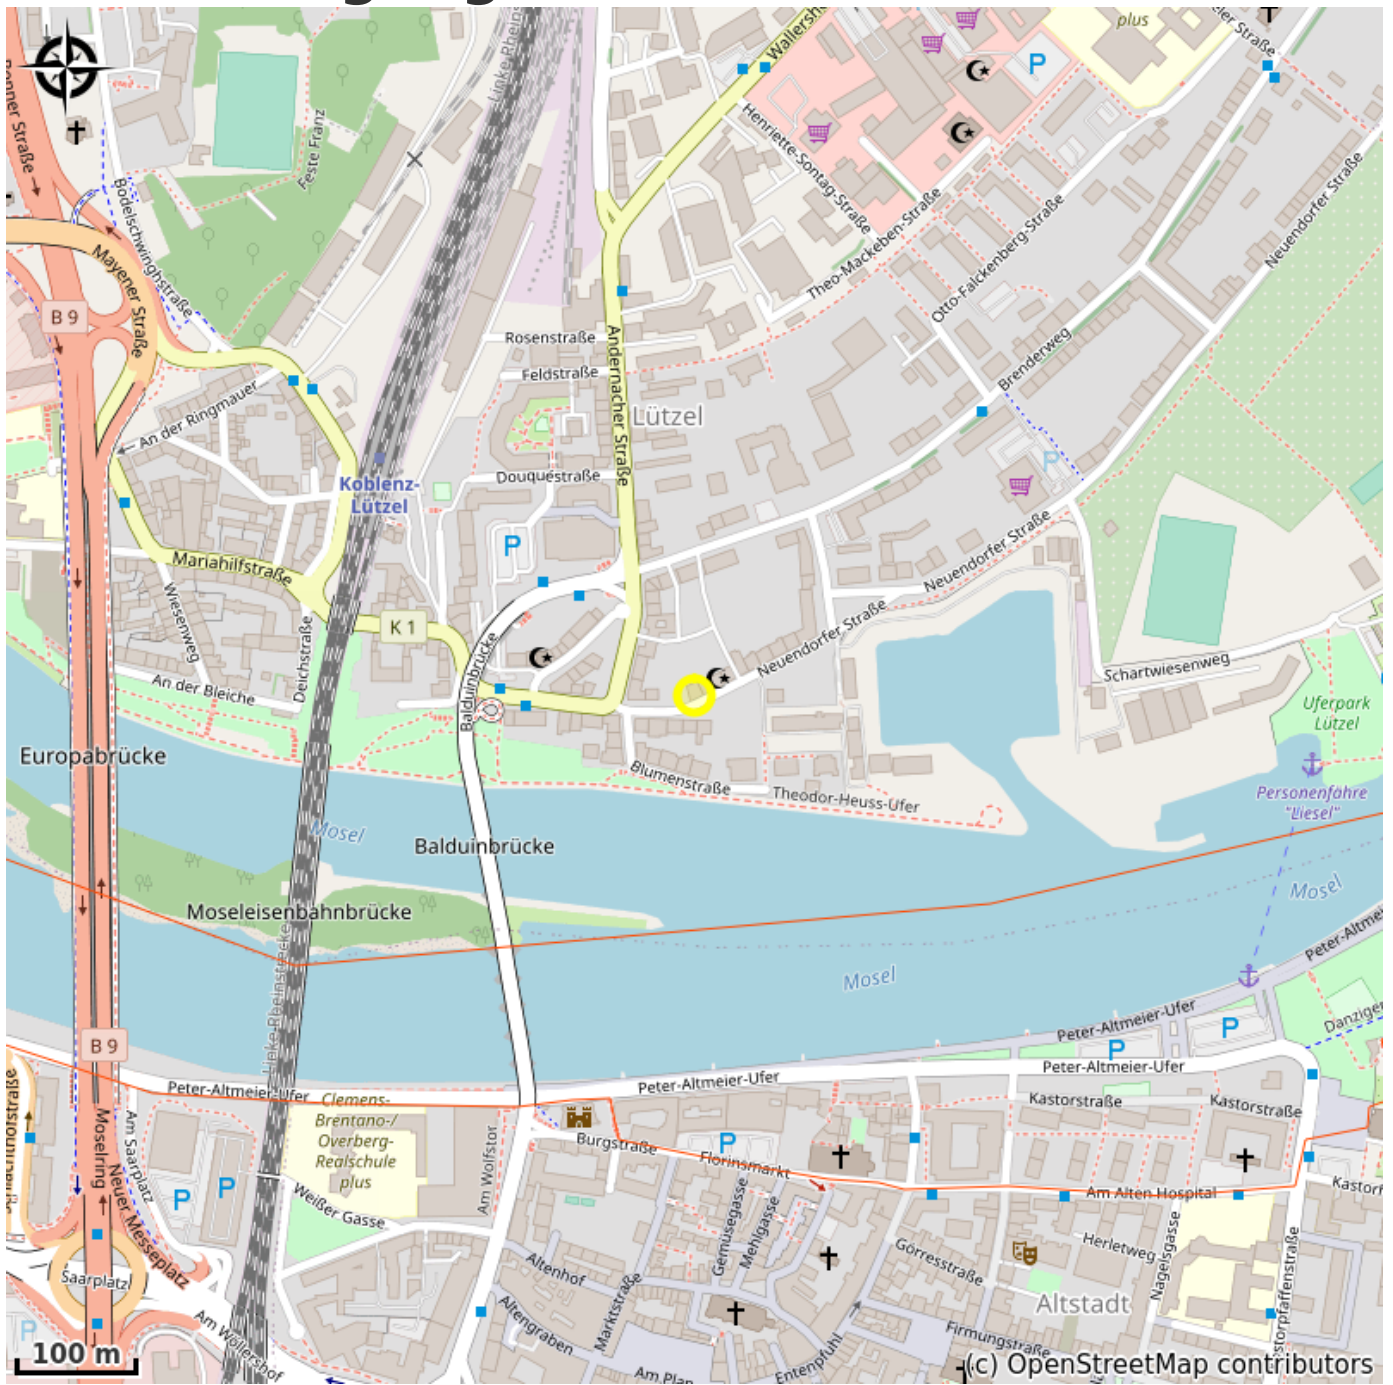

Posizione geografica