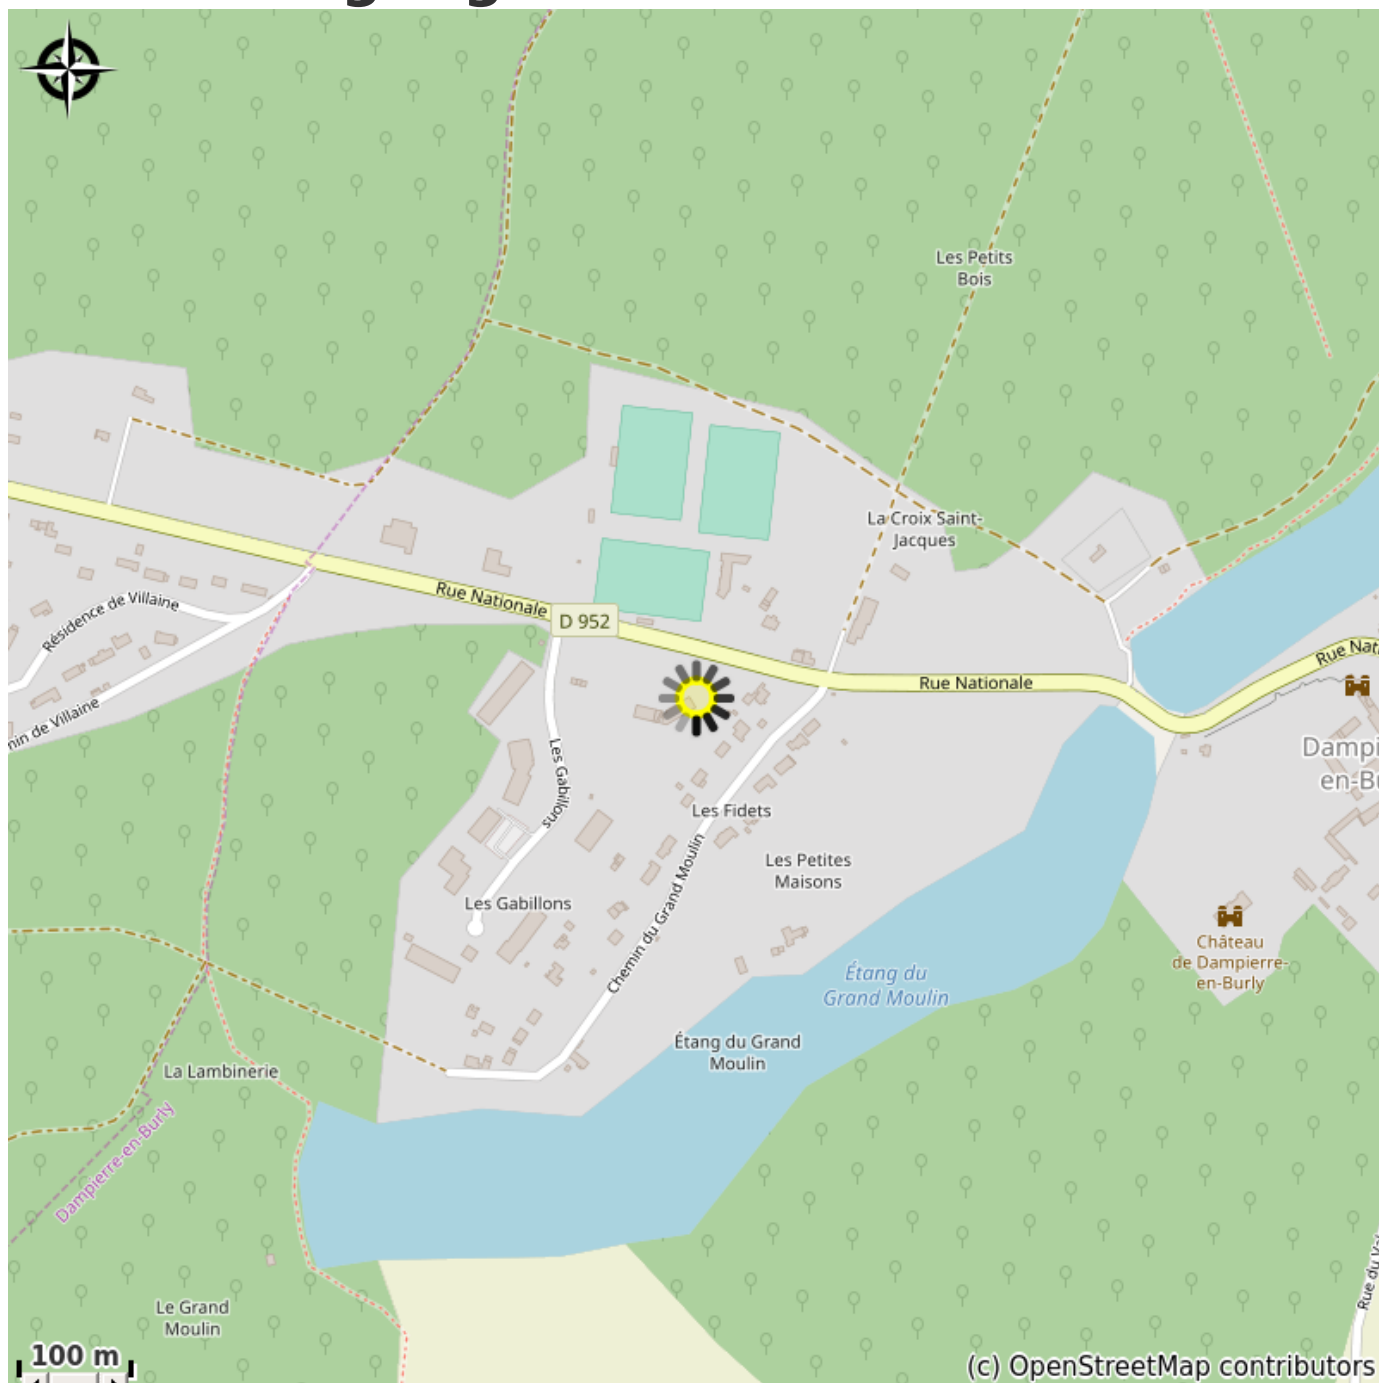

Hotel Le Mape a Dampierre-en-Burly

France

Credito fotografico : Hébergement (Via Columbani)

Hotel e gîte situato 18 km dopo Gien.

Informazioni utili

Categoria : Accoglienza

Dettaglio : Hotel

Descrizione

L'hotel si trova a 150 m. da Via Columbani, all'uscita di Dampierre-en-Burly sulla D 952.

Posizione geografica

Tutte le informazioni utili

Info pratiche

Prenotazione obbligatoria

Contatto

Le Mate Hôtel

5, Z.A. Les Gabillons