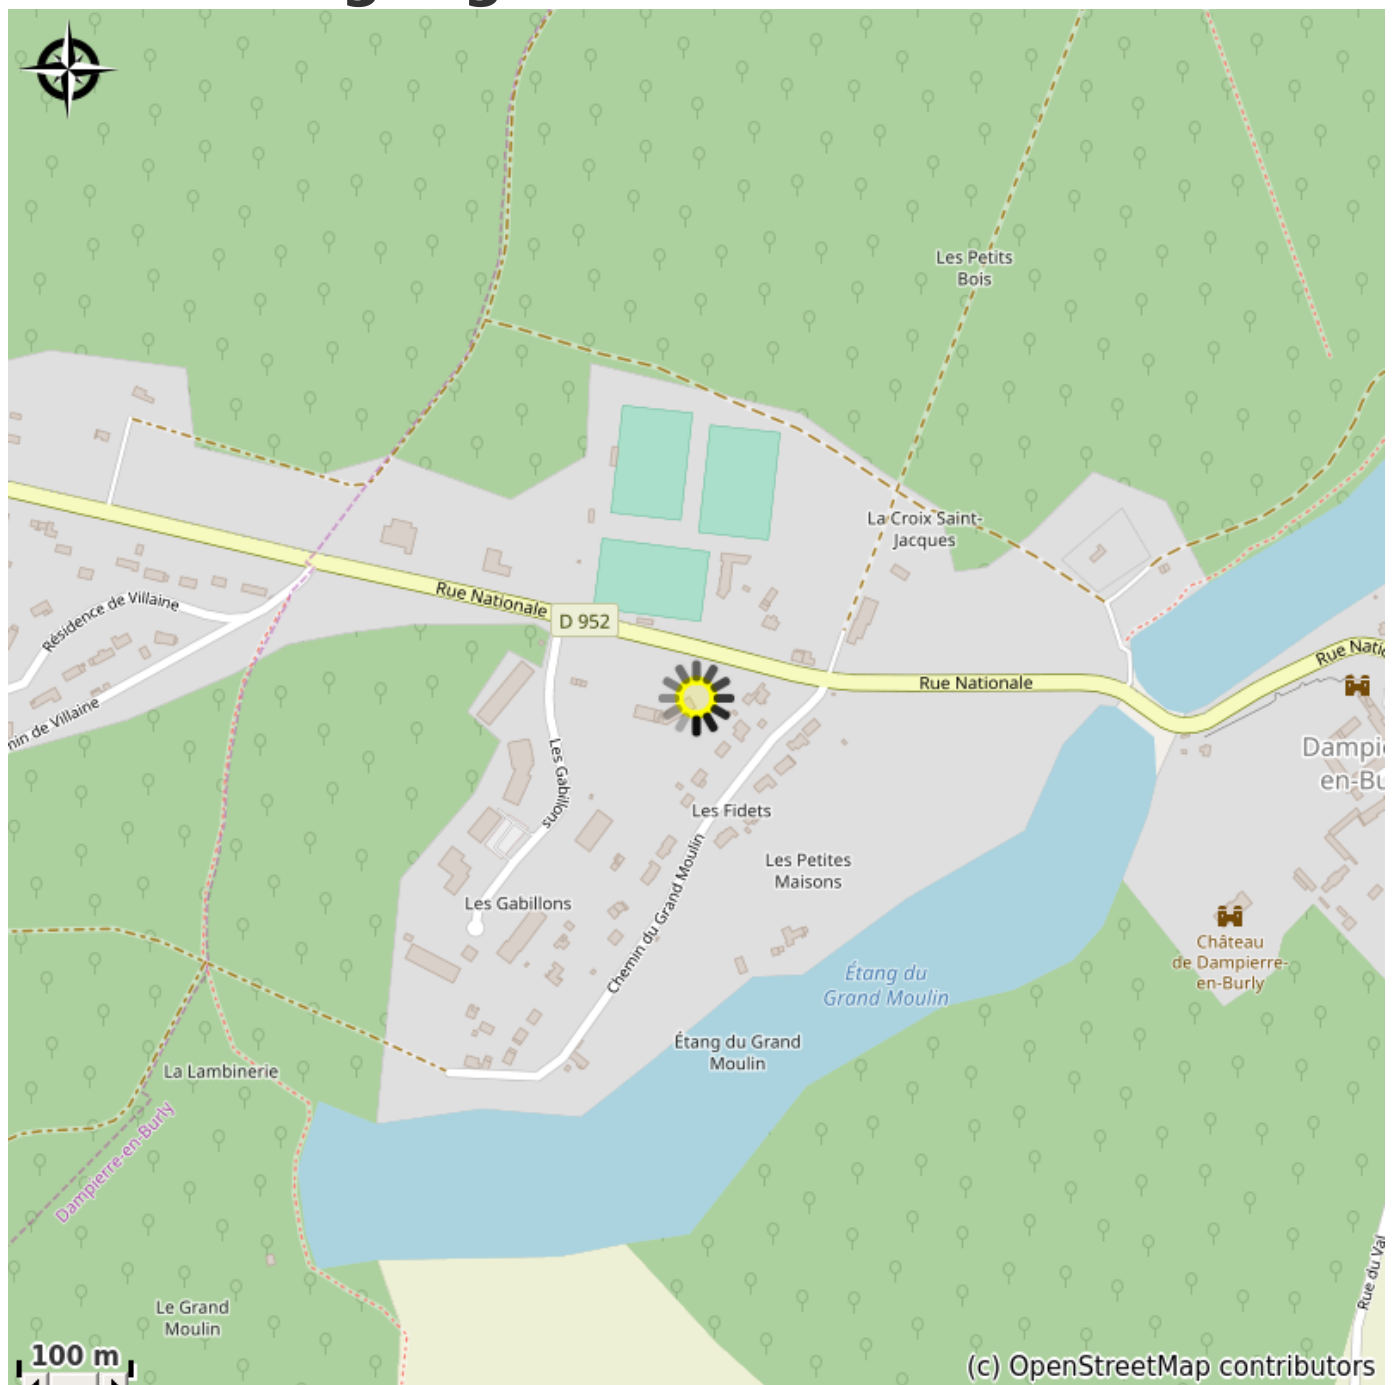

Hotel Le Mape a Dampierre-en-Burly

France

Credito fotografico : Hébergement (Via Columbani)

Hotel e gîte situato 18 km dopo Gien.

Informazioni utili

Categoria : Accoglienza

Dettaglio : Hotel

Descrizione

L'hotel si trova a 150 m. da Via Columbani, all'uscita di Dampierre-en-Burly sulla D 952.

Posizione geografica

Tutte le informazioni utili

Info pratiche

Prenotazione obbligatoria

Contatto

Le Mate Hôtel

5, Z.A. Les Gabillons