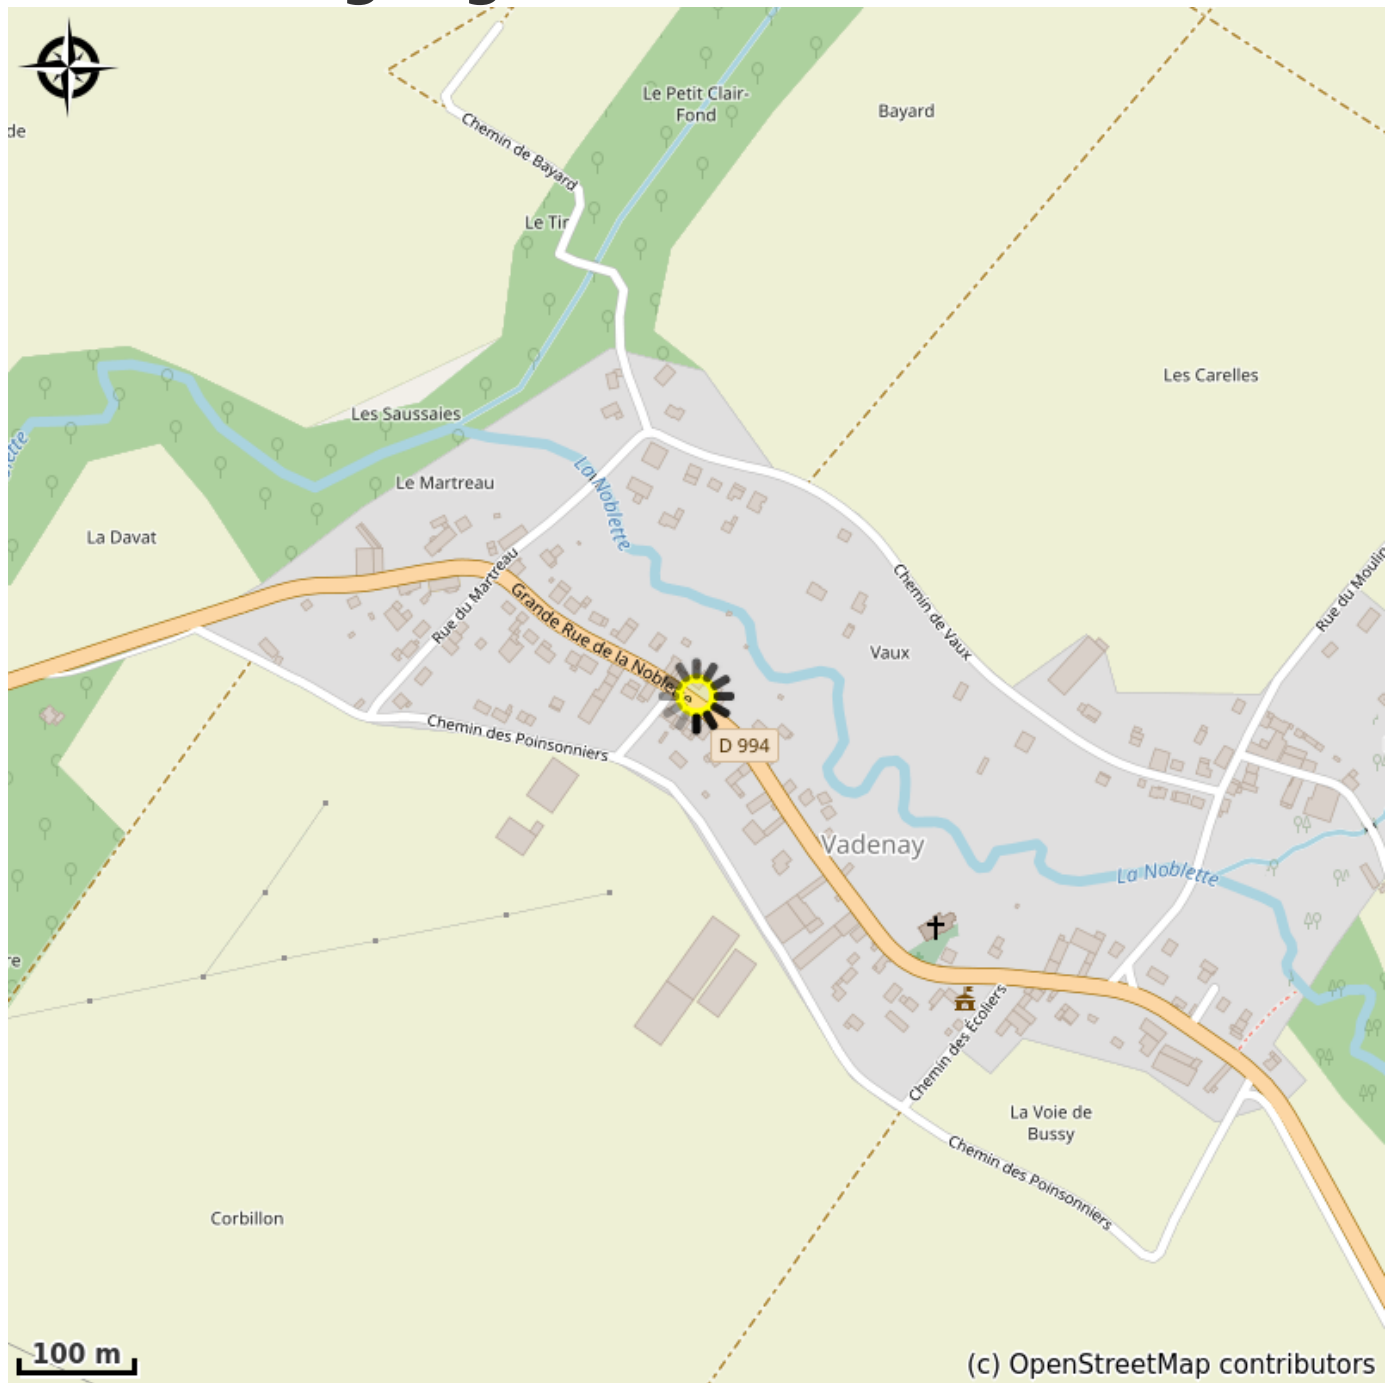

Gîte de Lamartinerye a Valdenay

France

Credito fotografico : Hébergement (Via Columbani)

Alloggio a Vadenay. Villaggio situato a 2500 metri dalla chiesa di Saint-Hilaire-le-Temple con la D 208 che passa sotto il binario del TGV. A destra, all'incrocio con la D 994 in direzione Vadenay, si arriva a rue de la Noblette.

Informazioni utili

Categoria : Accoglienza

Dettaglio : Alloggi diversi

Descrizione

Totalmente indipendente, il gîte si trova vicino alla casa dei proprietari, rendendo facile il contatto con i proprietari durante il vostro soggiorno.

Posizione geografica

Tutte le informazioni utili

Info pratiche

Prenotazione obbligatoria

Contatto

Martine et Bertrand DUBOIS

44 grande rue de la Noblette

51 400 Vadenay