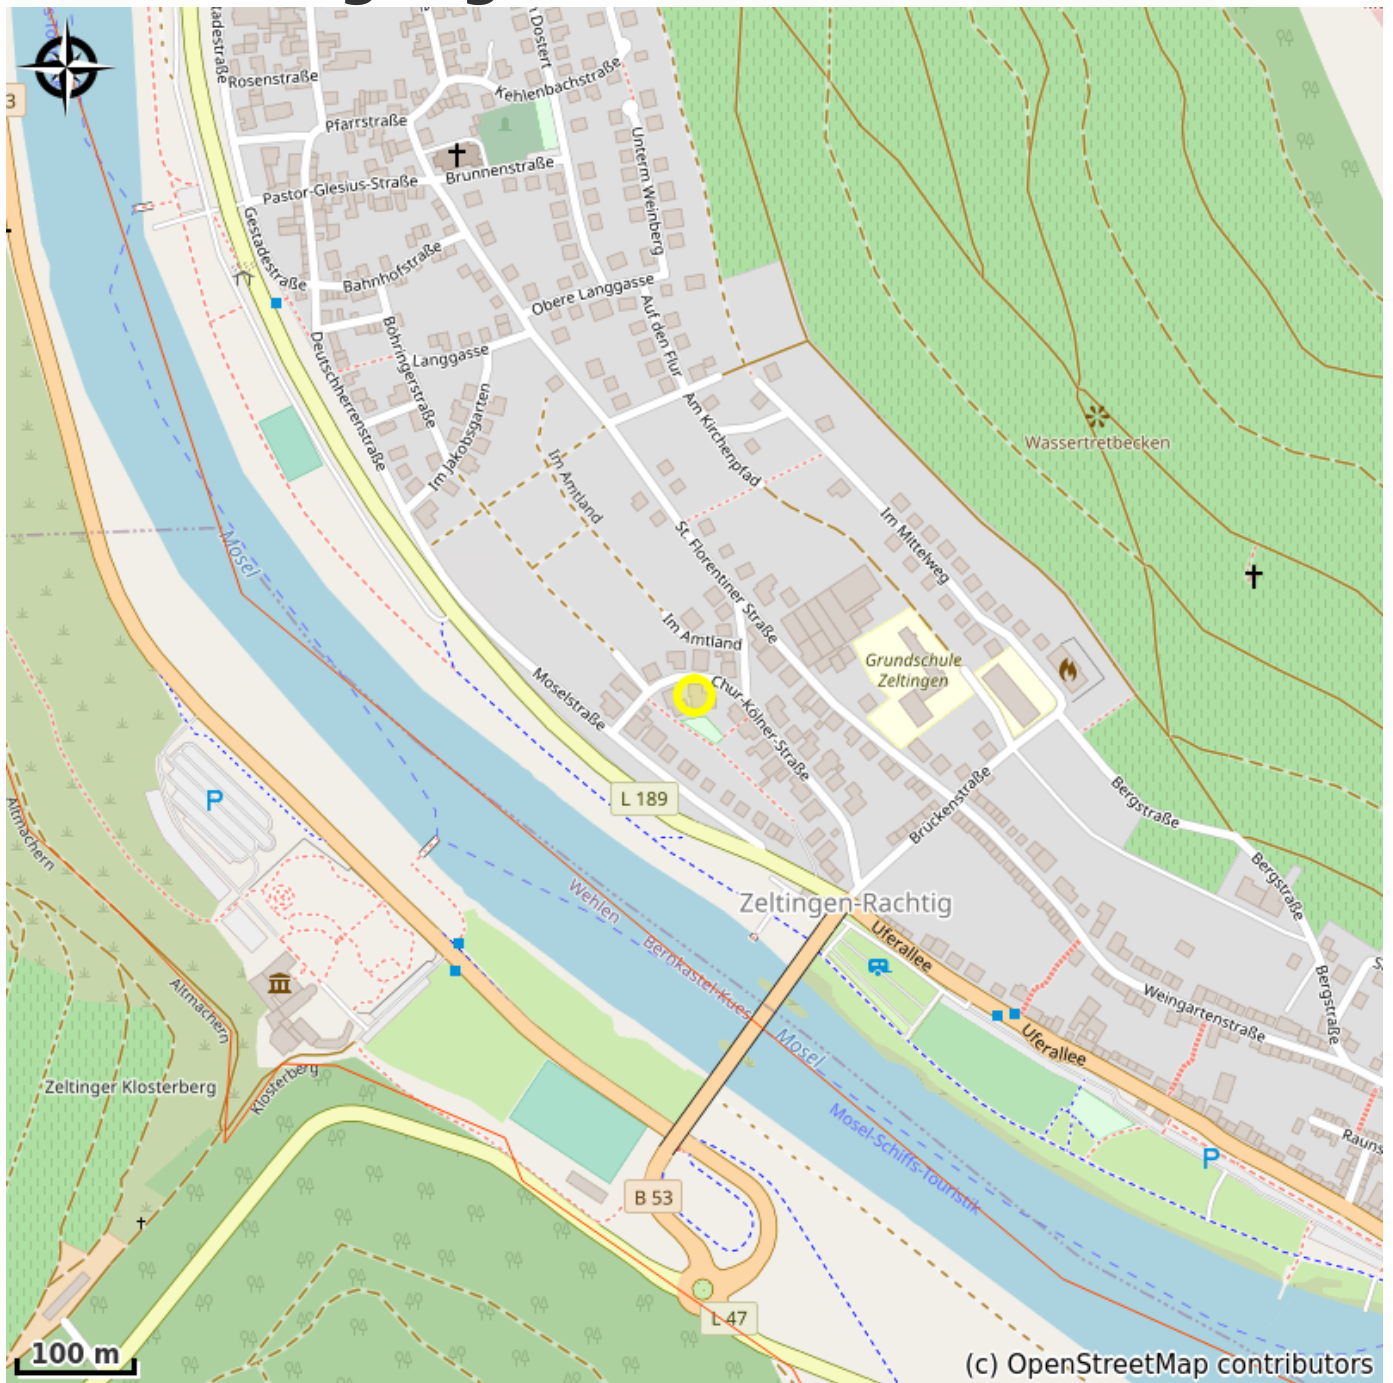

# Ackermann-Weingut a Zeltingen - Rachtig

Germany

Credito fotografico : Hébergement (Via Columbani)

*Situato nel centro della città di Zeltingen, a 300 metri dalla Via Columbani attraverso il ponte sulla Mosella.*

# Posizione geografica