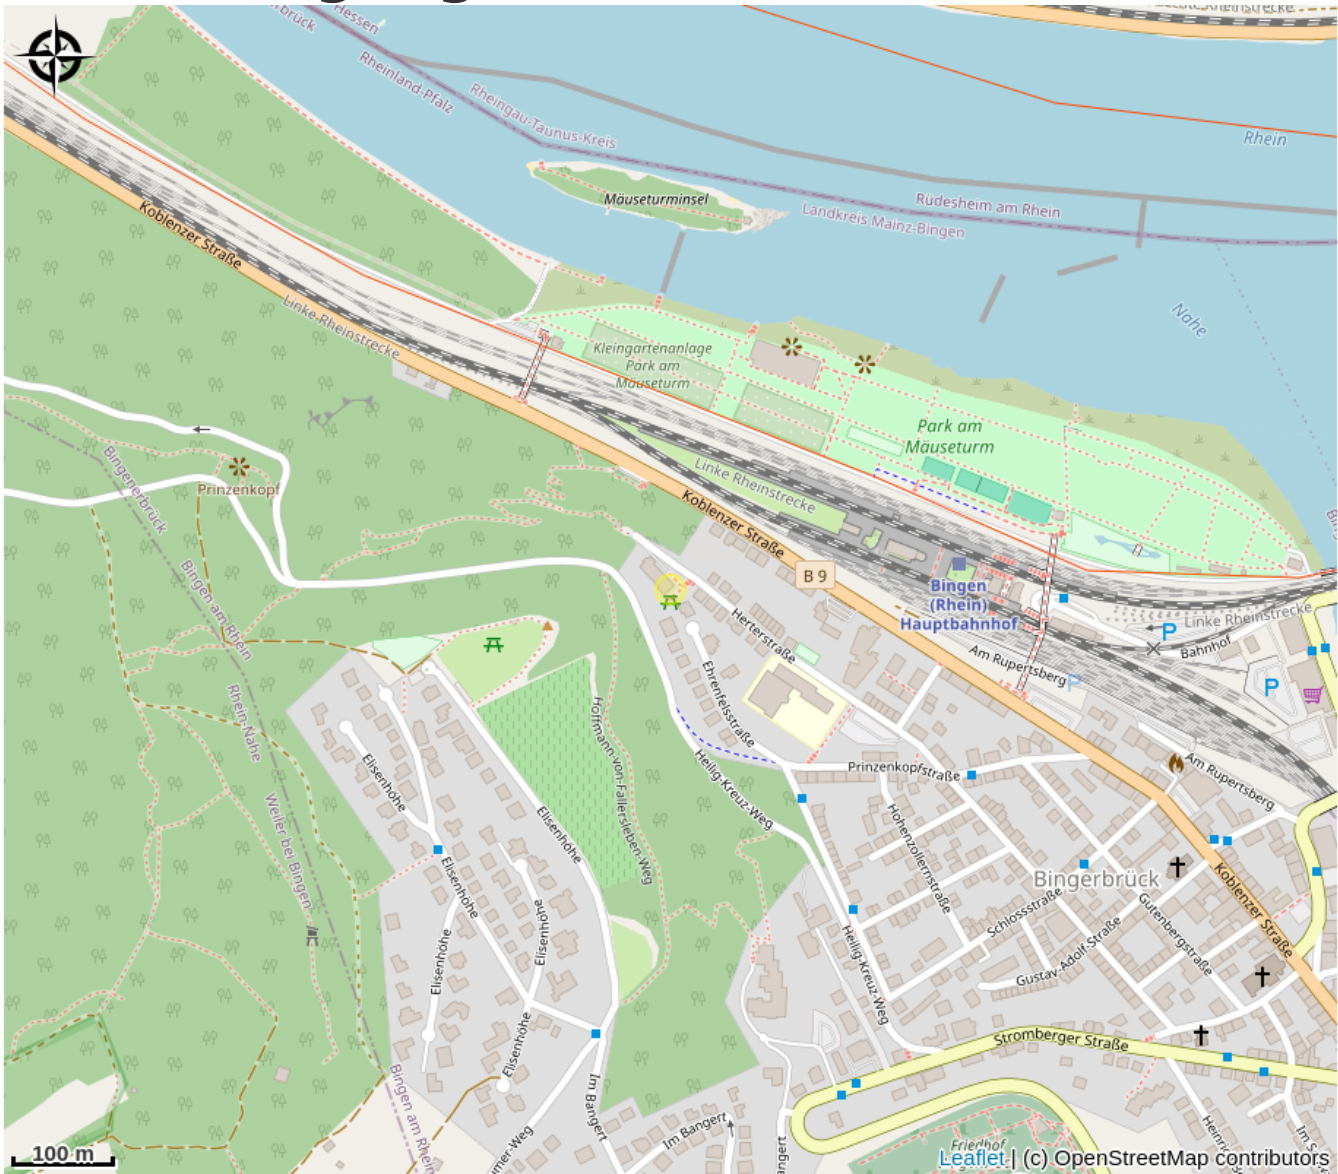

Posizione geografica