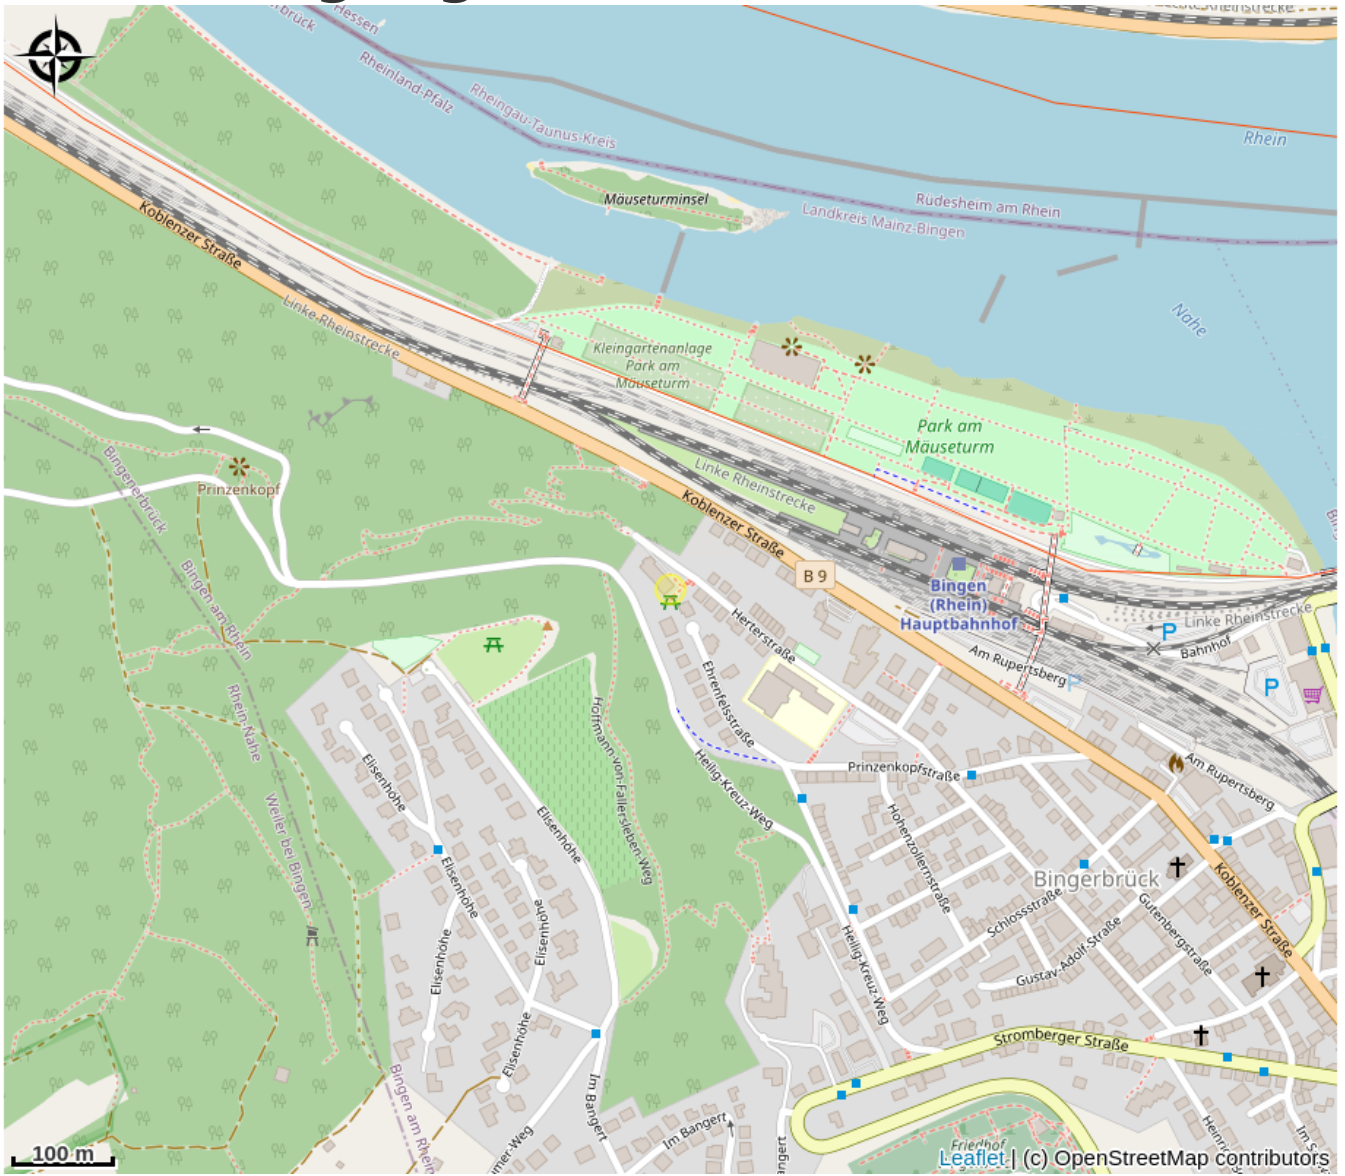

Posizione geografica