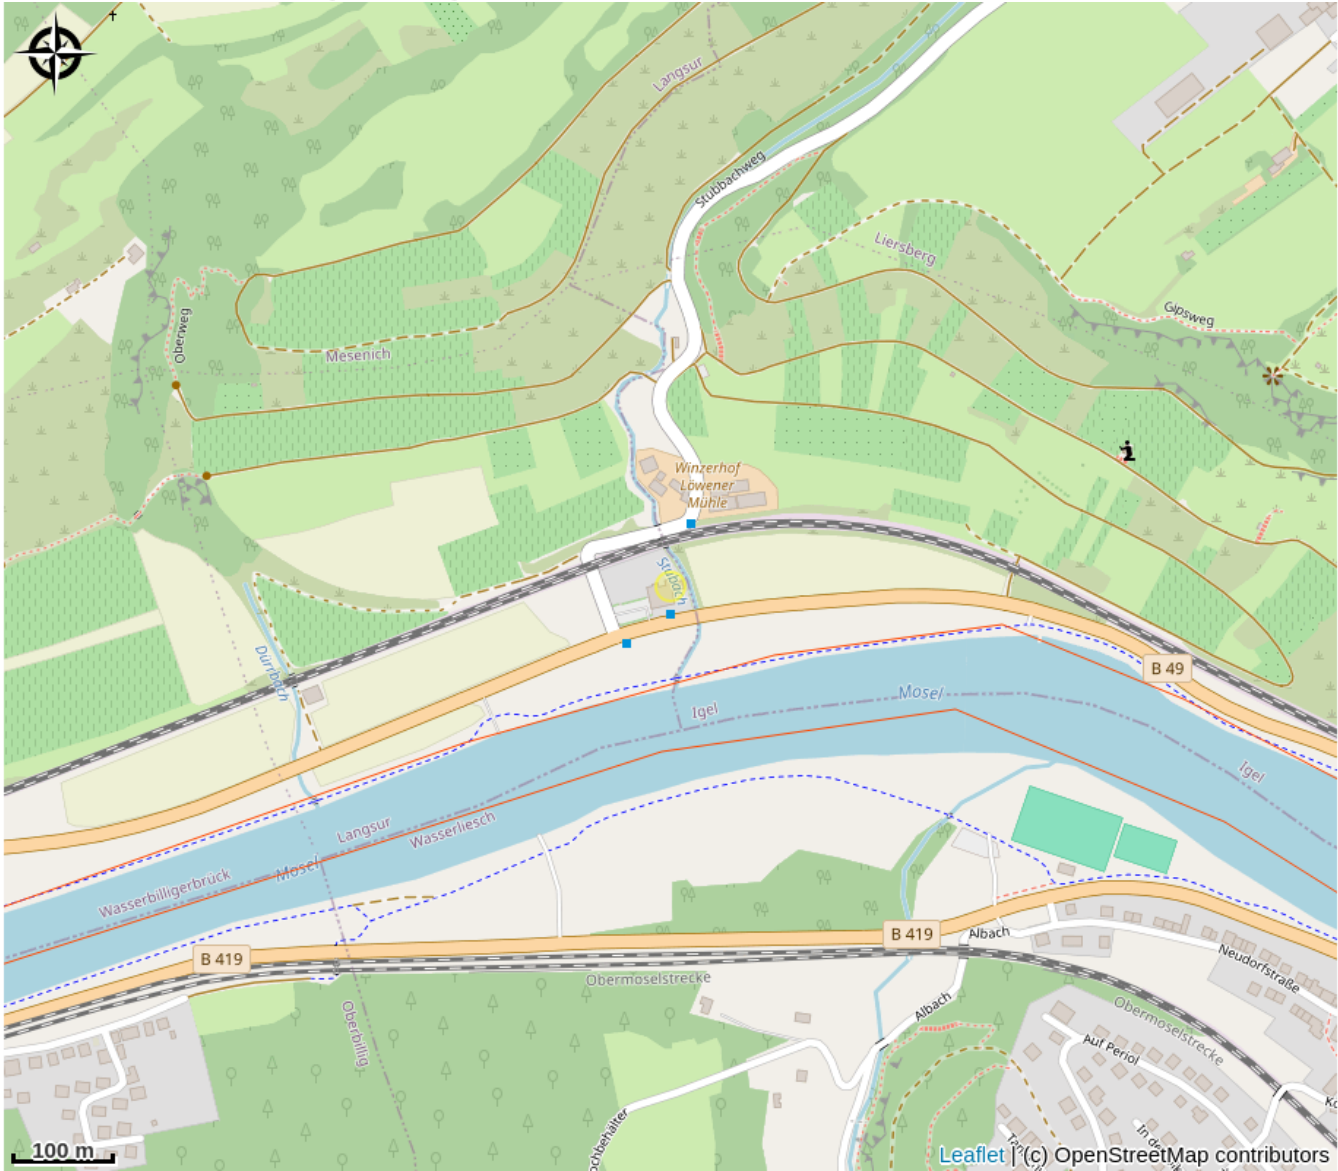

Hotel Ristorante Löwener Mühle Da Capris a Langsur

Germany

Ristorante dell'hotel situato vicino a Via Columbani e a metà strada da questa tappa.

Informazioni utili

Categoria : Accoglienza

Dettaglio : Hotel

Posizione geografica

Tutte le informazioni utili

Info pratiche

Prenotazione obbligatoria

Contatto

Hotel Ristorante Pizzeria Löwener Mühle
Da Capris

Moselstraße 36,

54 308 Langsur,