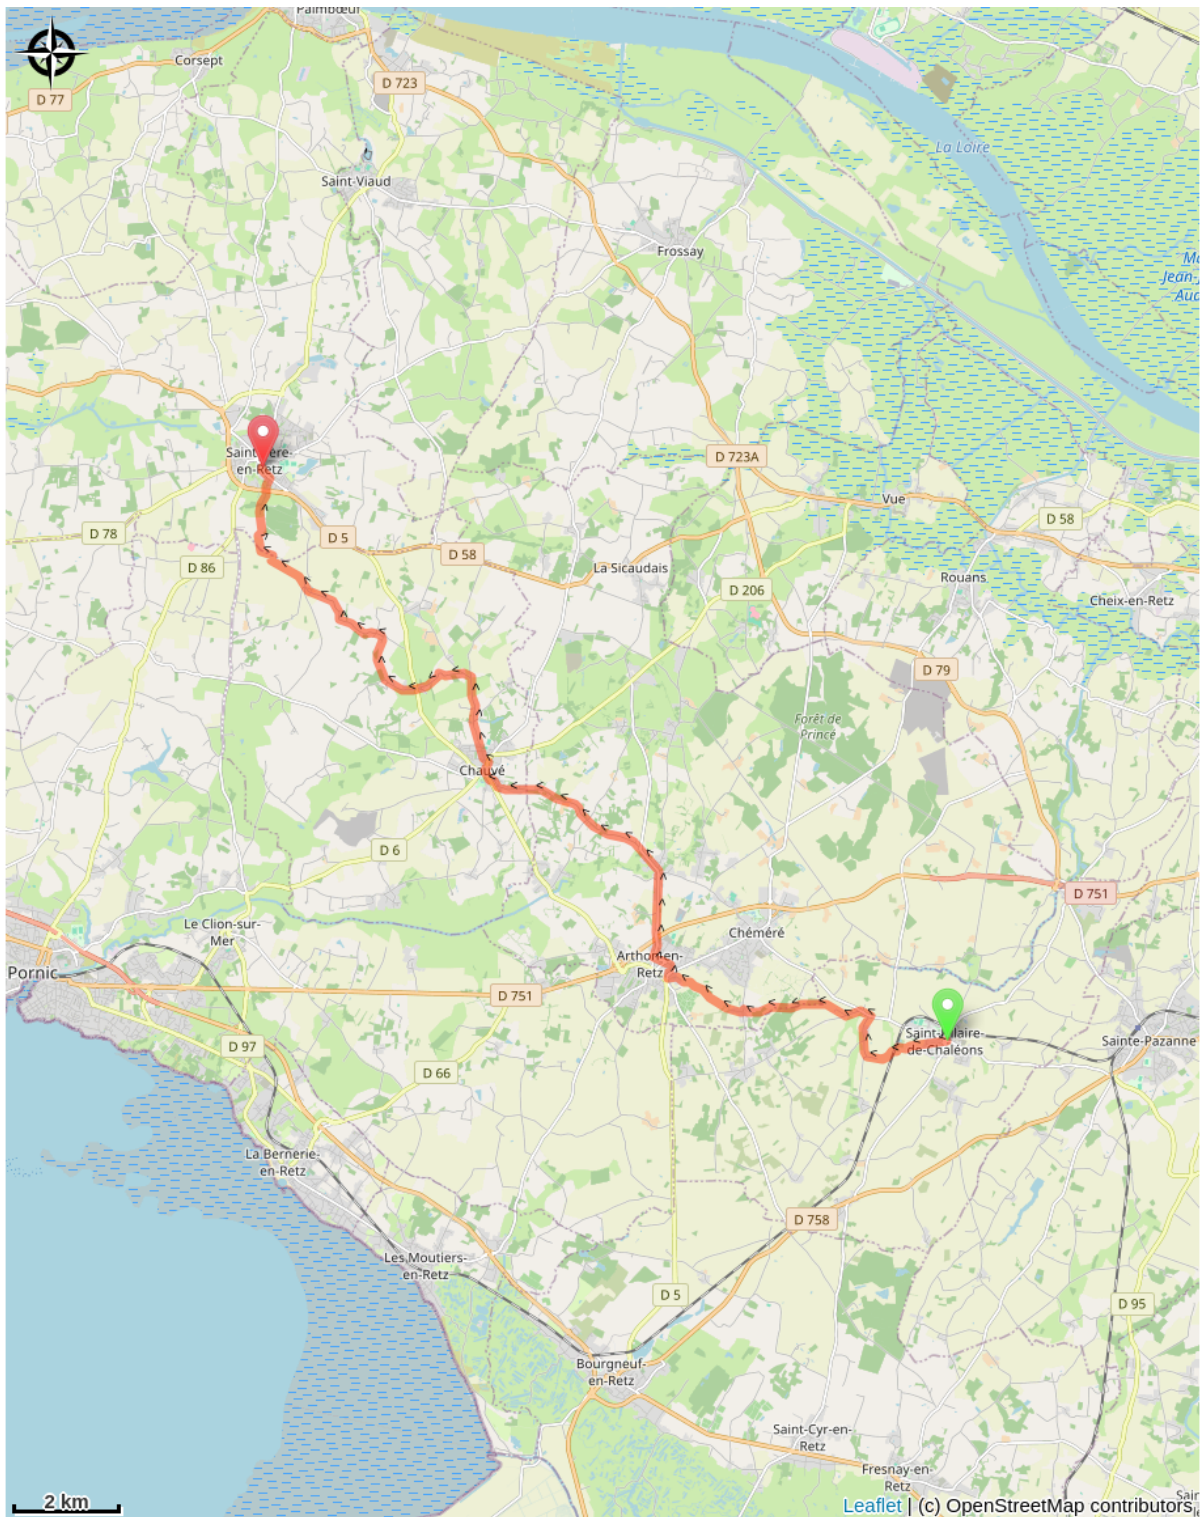

Sulla tua strada...