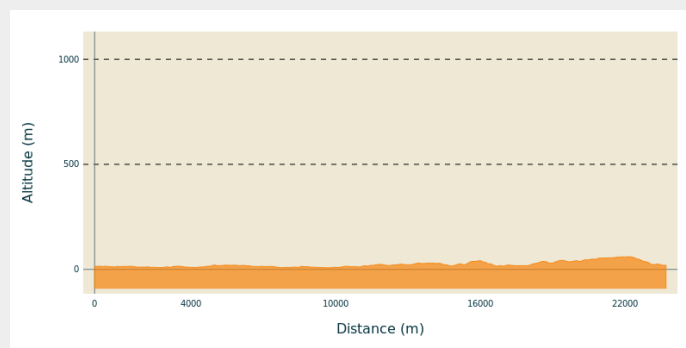

## Informazioni utili

---

Pratica : A piedi

---

Durata : 6 h 6

---

Lunghezza : 23.7 km

---

Dislivello positivo : 190 m

---

Difficoltà : Media

---

Tipo : Etape

## Profilo altimetro

Altitudine minima 8 m Altitudine massima 60 m