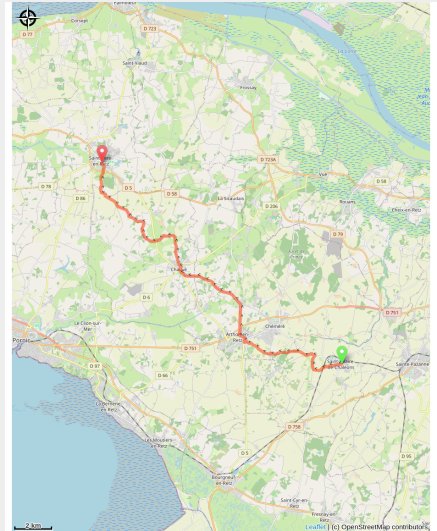

# St Hilaire de Chaléons à St Père en Retz

France - Pays de la Loire

*A travers le Pays de Retz.*

## Informazioni utili

---

Pratica : A piedi

---

Durata : 6 h 6

---

Lunghezza : 23.7 km

---

Dislivello positivo : 190 m

---

Difficoltà : Media

---

Tipo : Etape

# Itinerario

**Partenza** : Place de l'église, 44680, St Hilaire de Chaléons

**Arrivo** : Place de l'église, 44320 St Père en Retz

**Comuni** : 1. Pays de la Loire